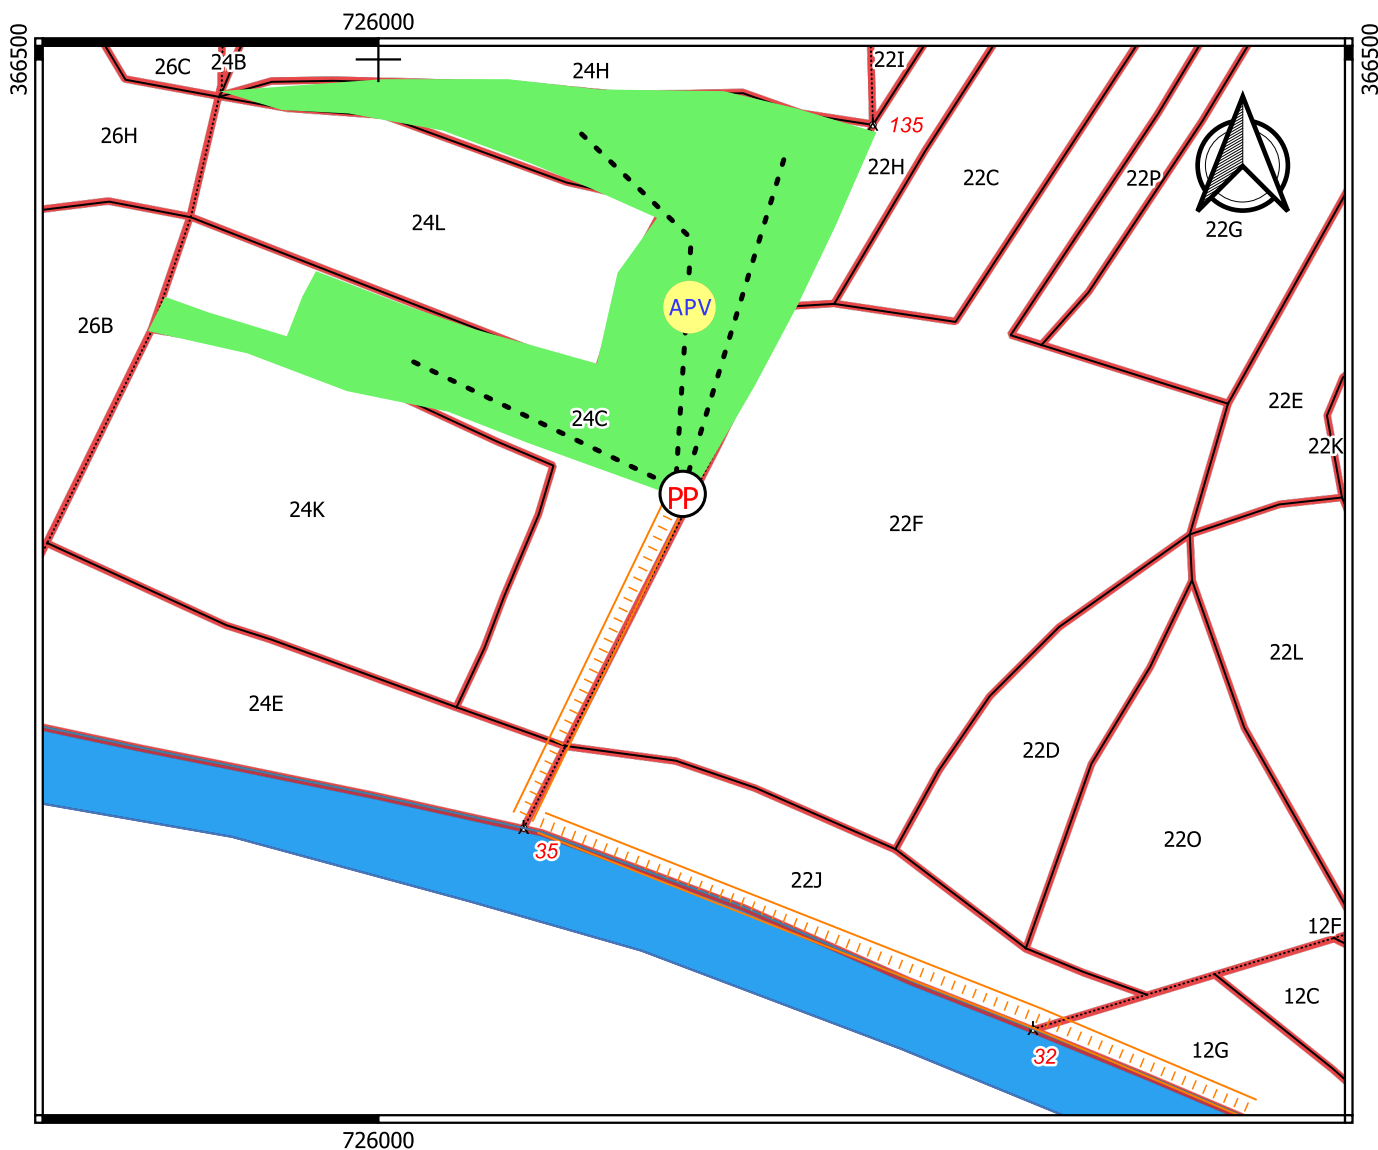

DIRECTIA SILVICA IALOMITA
OCOLUL SILVIC SLOBOZIA
Parchet: 1195 Acc Vaca
APV: 2400121801470
UP: VII Giurgeni
u.a.: 24C% (S= 2,71 HA)

Contează pentru viitor!

Parchert	Suprafata (ha)
delimitare_parchet	2.71

LEGENDA

platforma_primara	delimitare_parchet
centru_parchet	ape_arc
cai_transport	borne
cai_scos-apropiat	parc_poly
	ape_poly

"fid"	Tip punct	X_EST(4326)	Y_NORD(4326)
Autogenerate	centru_parchet	27.855472	44.761149
Autogenerate	platforma_primara	27.855394	44.760372