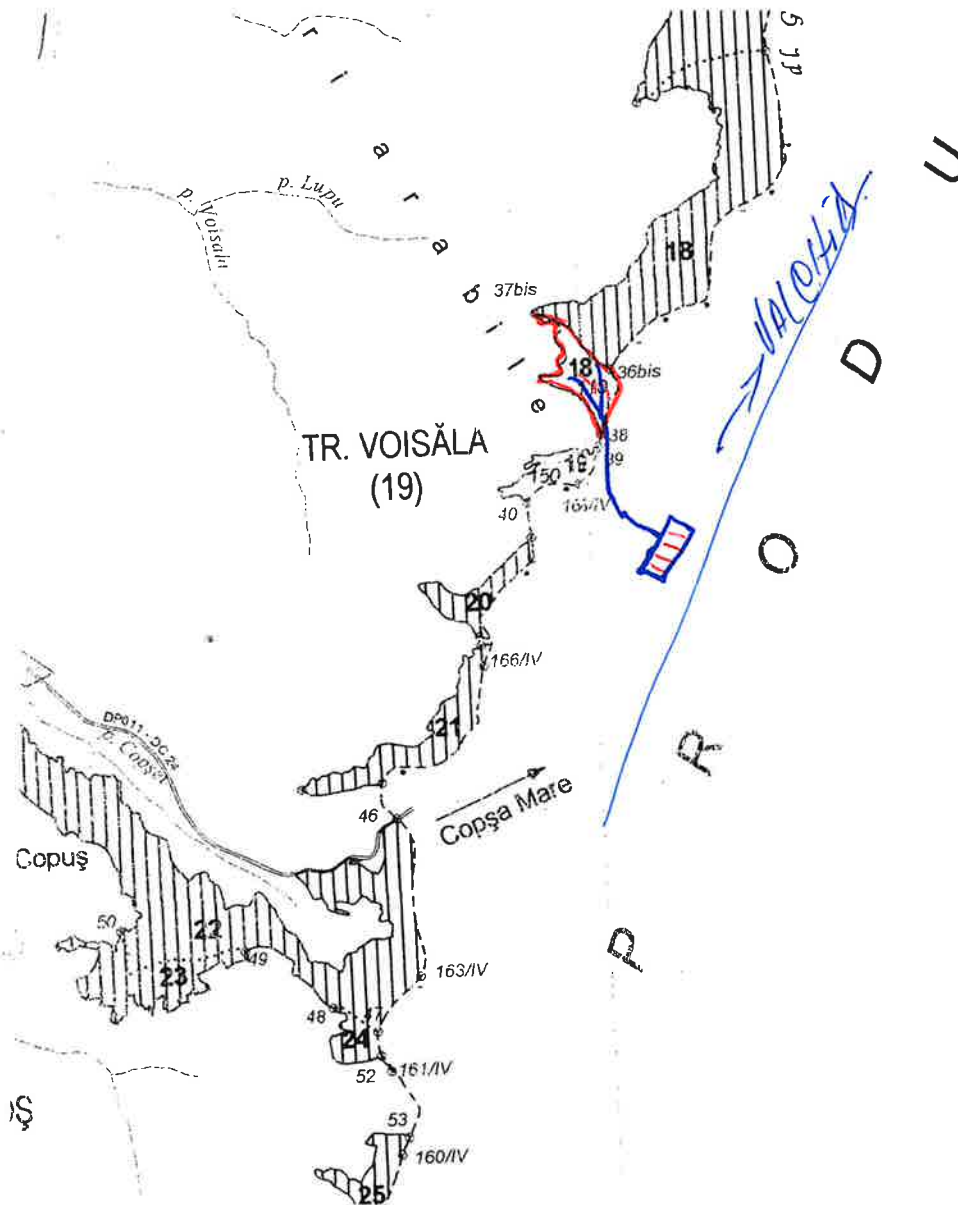

## Schita parchetului

Partida nr. 2110 denumirea VOISĂLA

UP nr. V denumire BIERTAN

u. a. 18

Cantonul nr. 11 denumirea COPȘA-MARE.

• limita parchet 

• dr. scos – apropiat 

• platforma primara 

• borna O

Coordonate:

Parchet: - lat: 46. 167006

- long: 24. 550681

Rampa: - lat: 46. 163111

- long: 24. 556658