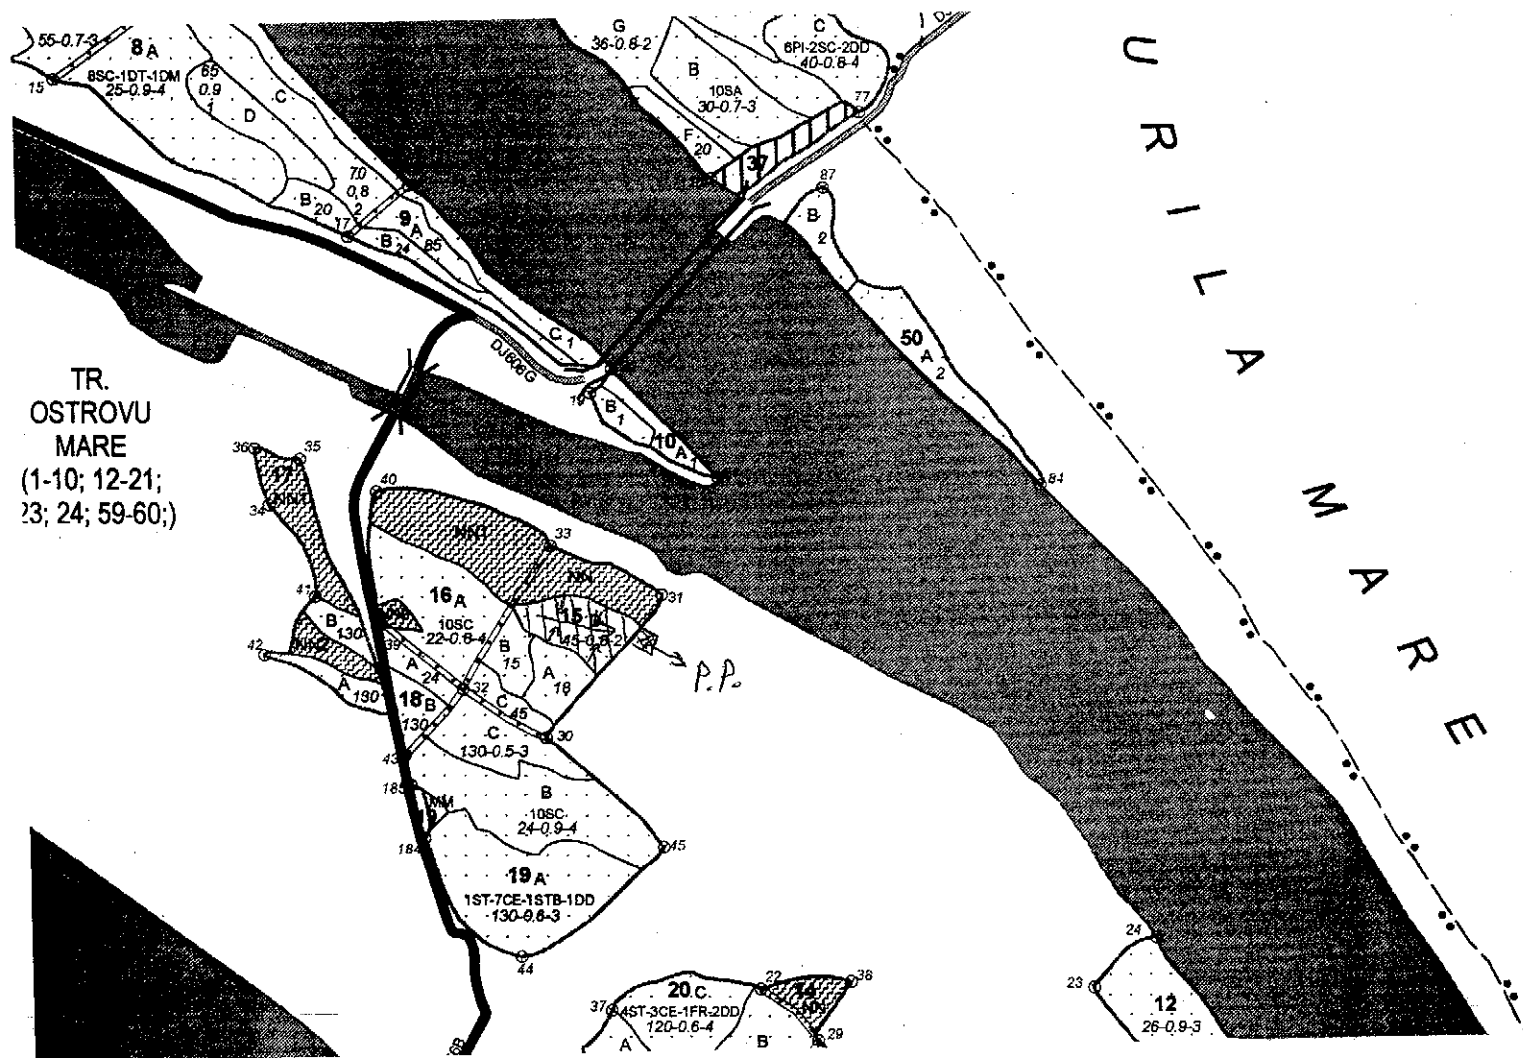

UP	Ua	Volum mc.	Felul taierii / nat.produsul ui	Suprafata Ha	Accesib.	Coordonate geografice Parchet		Coordonate geografice Platforma primara	
						Lat N	Long.E	Lat N	Long.E
VIII OSTROVU MARE	15A	227,38	CRÂNG	1,51	501 - 1000 mc	44,315575	22,575741	44,315761	22,575716