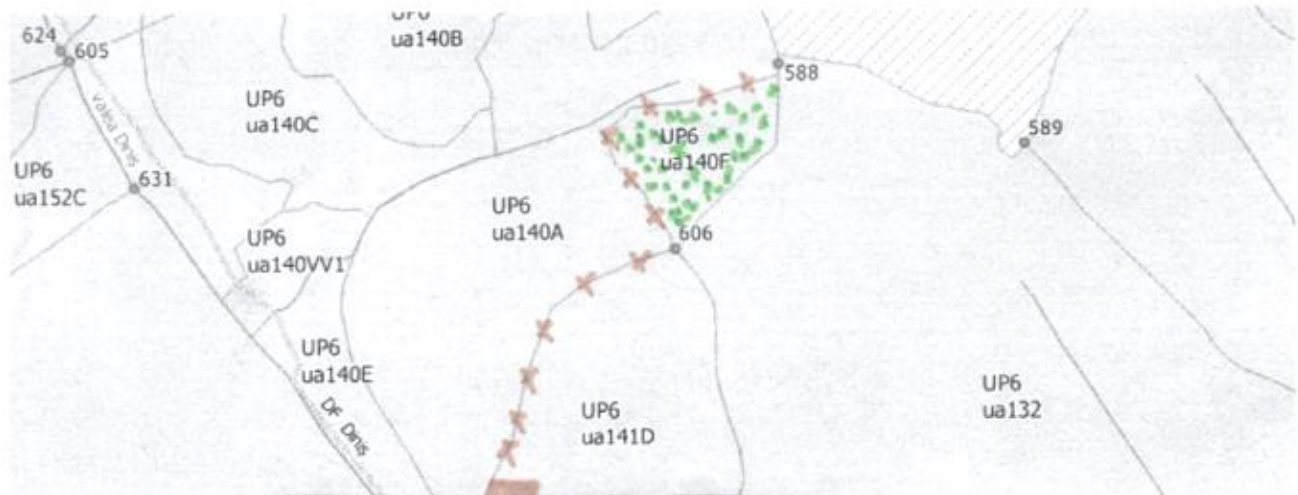

APV 519 / 2400126502140

UP VI – Pojoga – Valea Seaca
u.a. 140F

- Suprafata parchet - ●●●
- Traseu scos apropiat - ×××
- Platforma primara - ■

D.F. V. Dniș

Intocmit,
sef distr. Irimie Gigi

Lat.- 45.980626

Coordonate parchet

long.-22.371037

Lat. - 45.979293

Coordonate platforma primara

long. -22.365122