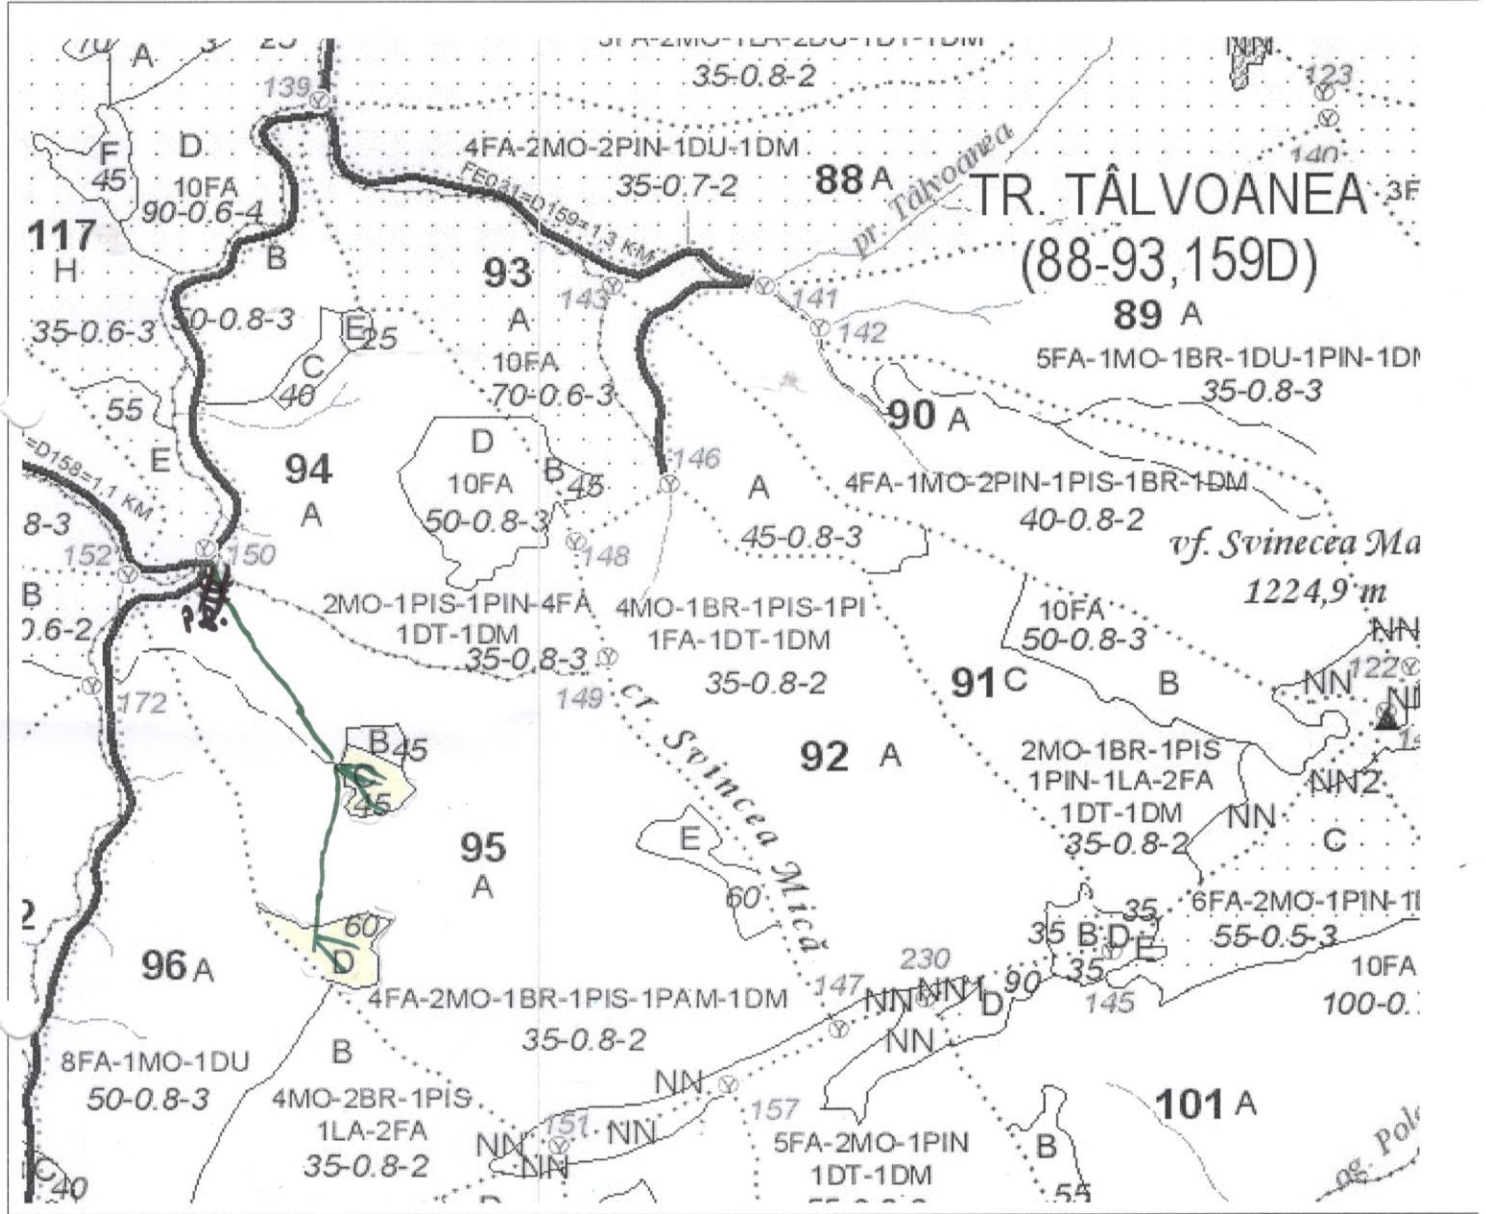

SCHITA

PARCHET DE EXPLOATARE (denumire) *Svinecea Mare*
 Partida (denumire) *863* nr. APV/nr. SUMAL *2300155600560*
 U.P. *v. Rudaria*, u.a. *95C, 9*

Coordonate G.P.S

APV		PLATFORMA PRIMARA	
N	E	N	E
44.796811	22.134715	44.801349	22.130767

Legenda

- limita parchet
- suprafata parchetului
- cai de colectare m.l.
- platforma primara
- cursuri permanente de apa
- XM - arbori morti
- # - podet de traversare
- drum auto forestier
- elemente de biodiversitate
- directie de colectare