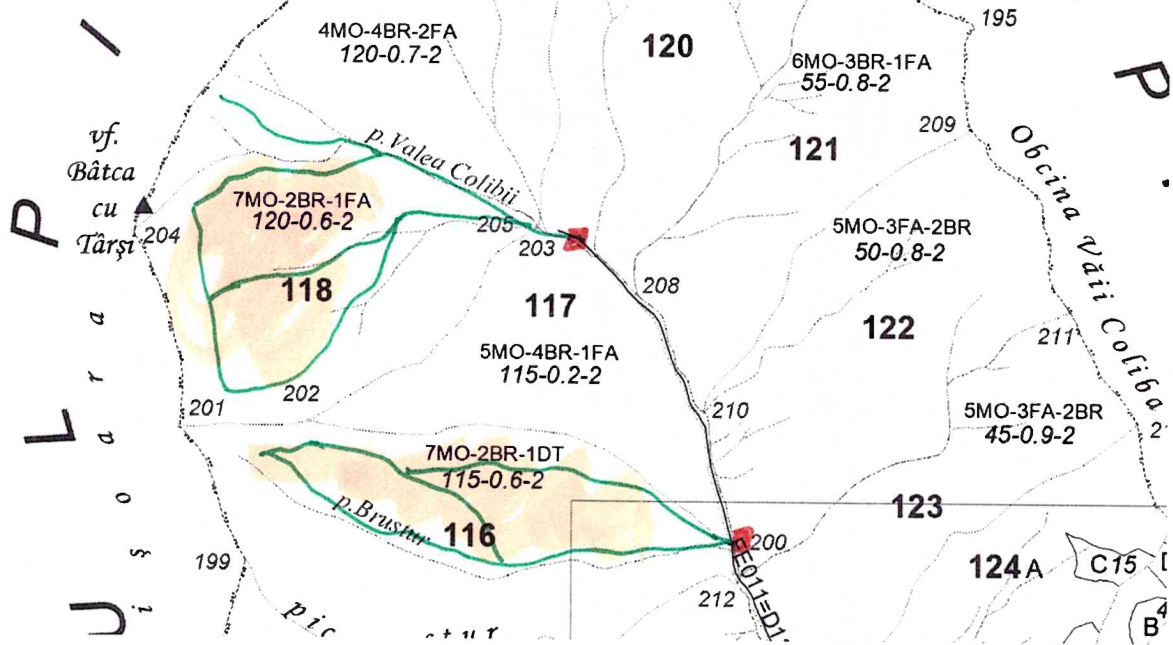

SCHITA PARCHETULUI

PARTIDA 2400029300640

DENUMIRE PARCHET VALEA COLIBEI

U.P. II NEMTISORU

u.a. 116,118

Coordonate GPS parchet:

lat. 47, 322033 long 25, 881199 u.a. 116
 lat. 47, 326098 long 25, 877232 u.a. 118

LEGENDA

- Limita de parcelă
- Limită și indicativ de subparcelă
- Bornă parcelară
- Drum auto forestier
- Suprafața parchetului
- Căi de colectare pentru adunat
- Căi de colectare pt. scos-apropiat
- Platformă primară
- Pârâu
- Podetș din lemn traversare pârâu

Coordonate GPS platformă primară

lat. 47, 321827 long 25, 888064 u.a. 116
 lat. 47, 327712 long 25, 884762 u.a. 118

INTOCMIT,
NISTOR IONUT