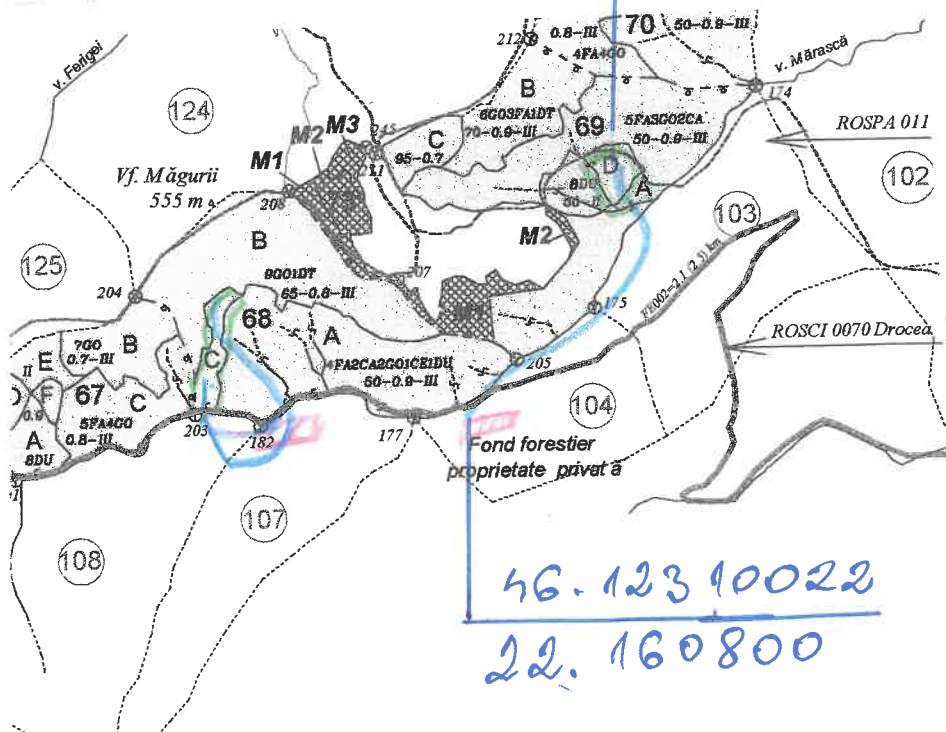

SCHITA PARCHETULUI  
PARTIDA NR... P. 4688

LEGENDA

Traseu de scos aspropiat cu tractorul /existent

Platforma primara

Traseul de scos aspropiat necesar

Limita parchetului

COORDONATE :

PARCHET

PLATFORMA PRIMARA

46. 215 0422

22. 2528978

46. 123 10022

22. 160800

Șef Ocol,

Fond Forestier,

Intocmit,