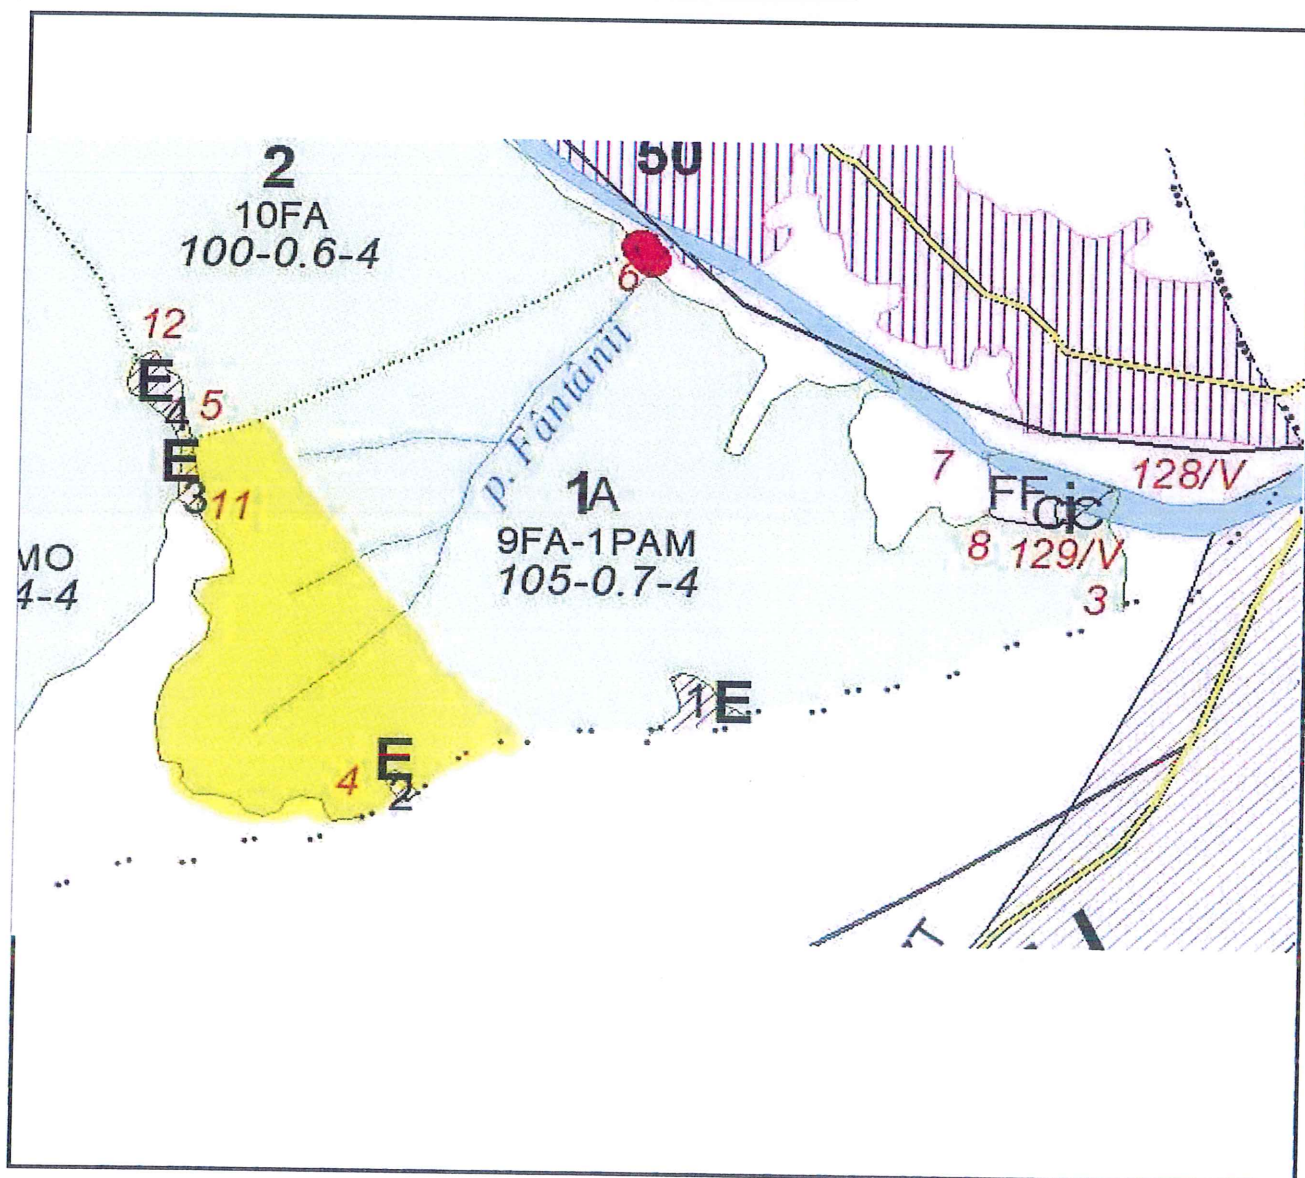

SCHITA PARCHETULUI 297 VL.RACAT P.FANTANII

SUMAL nr.: 1706936

COORDONATE GEOGRAFICE				AMPLASAMENT	
Parchet		Platforma		U.P.	IV VALEA RACATAULUI
X (LONGITUDINE)	Y (LATITUDINE)	X (LONGITUDINE)	Y (LATITUDINE)	u.a.	1A
23.185476	46.648370	23.189846	46.652534		

LEGENDA

-  Cale permanenta de transport
-  Drum tractor existent
-  Parchet
-  Platforma primara

Conducator lucrare,  
 Ing. Petrisor Laurentiu

Canton 11 Valea Racataului  
 Padurar Vidrean Vasile