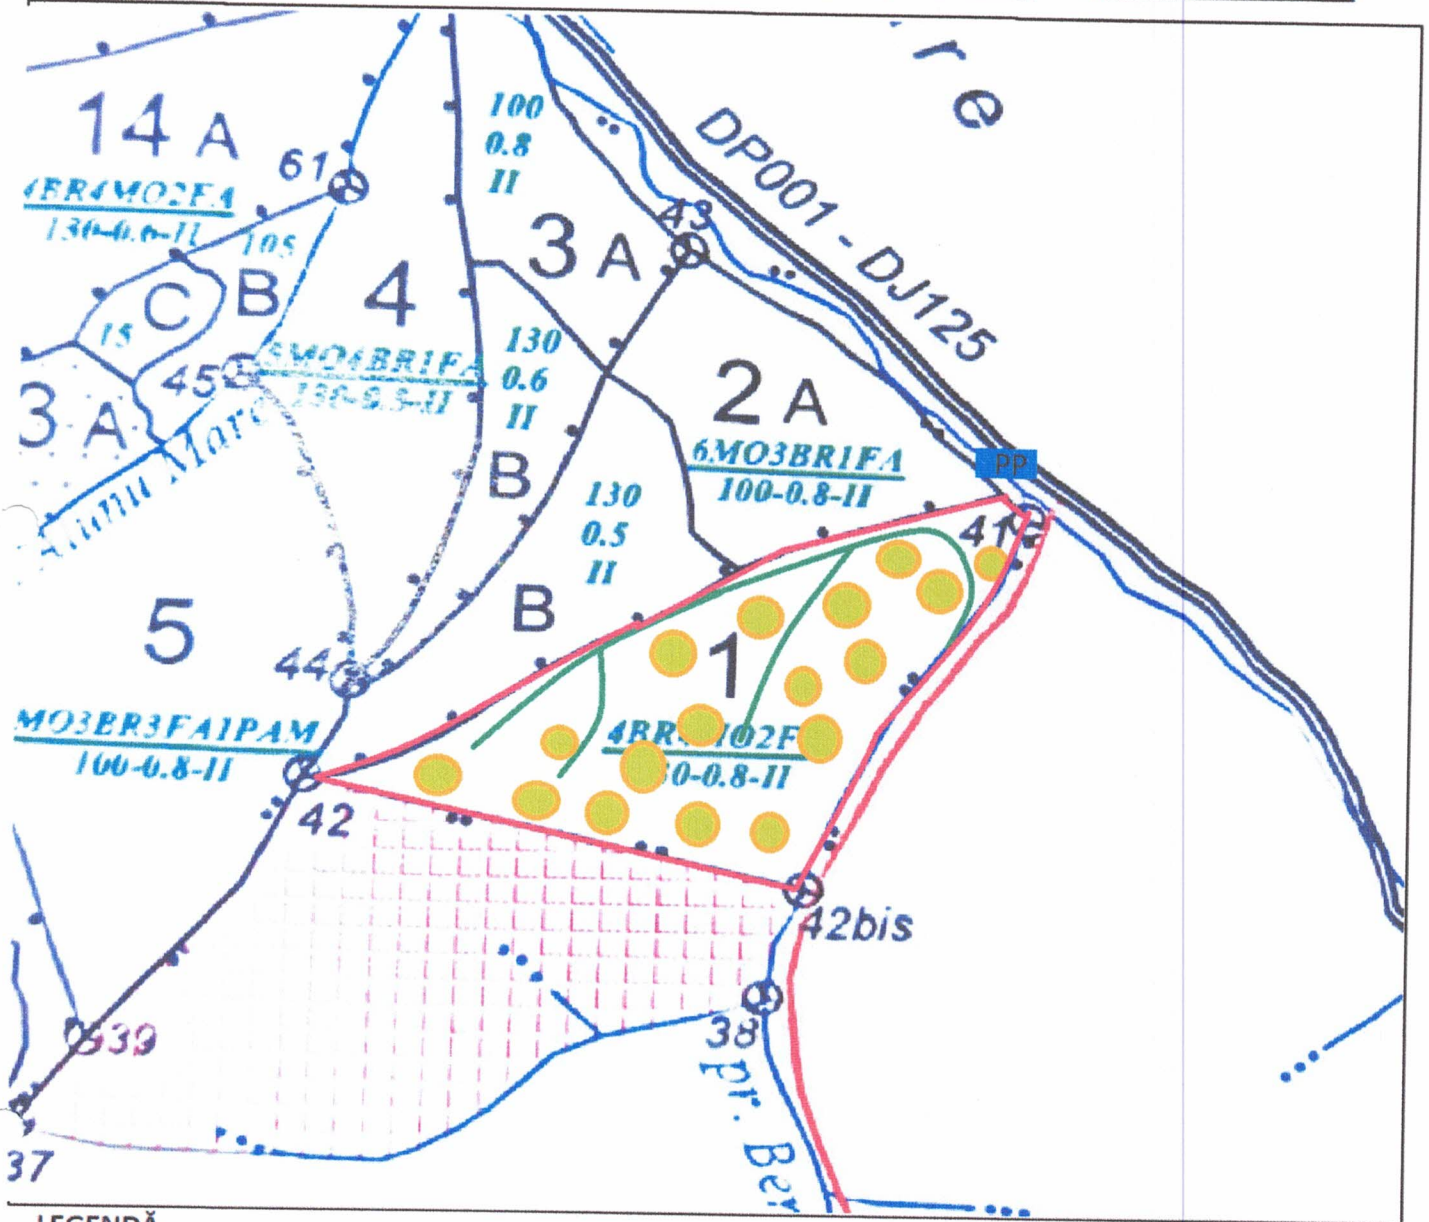

SCHIȚA PARCHETULUI

Denumire arhet: NYERGES

PARTIDA: 3486

NR. SUMAL: 2500133600600

UP: 6

u.a.: 1

LEGENDĂ

Suprafața parchetului	
Cai de colectare pt. adunat	
Cai de colectare pt. scos-apropiat (drum tractor)	
Platforma primară	PP
Pârâu	
Podeț traversare pârâu	
Stâncărie	
Izvor	
Zonă protecție elemente de biodiversitate	
Arbori morți	

Coordonate GPS parchet:

X: 46.829155°N

Y: 25.695829°E

Coordonate GPS platforma primară:

X: 46.829155°N

Y: 25.695829°E

O.S. Tulgheș ~~deține~~ / nu deține terenul aferent platformei primare.

Data,
11.04.2025

ÎNTOCMIT:

Nume, Prenume: TIFREA PAUL

Funcția: INGINER SILVIC

Semnătura: 