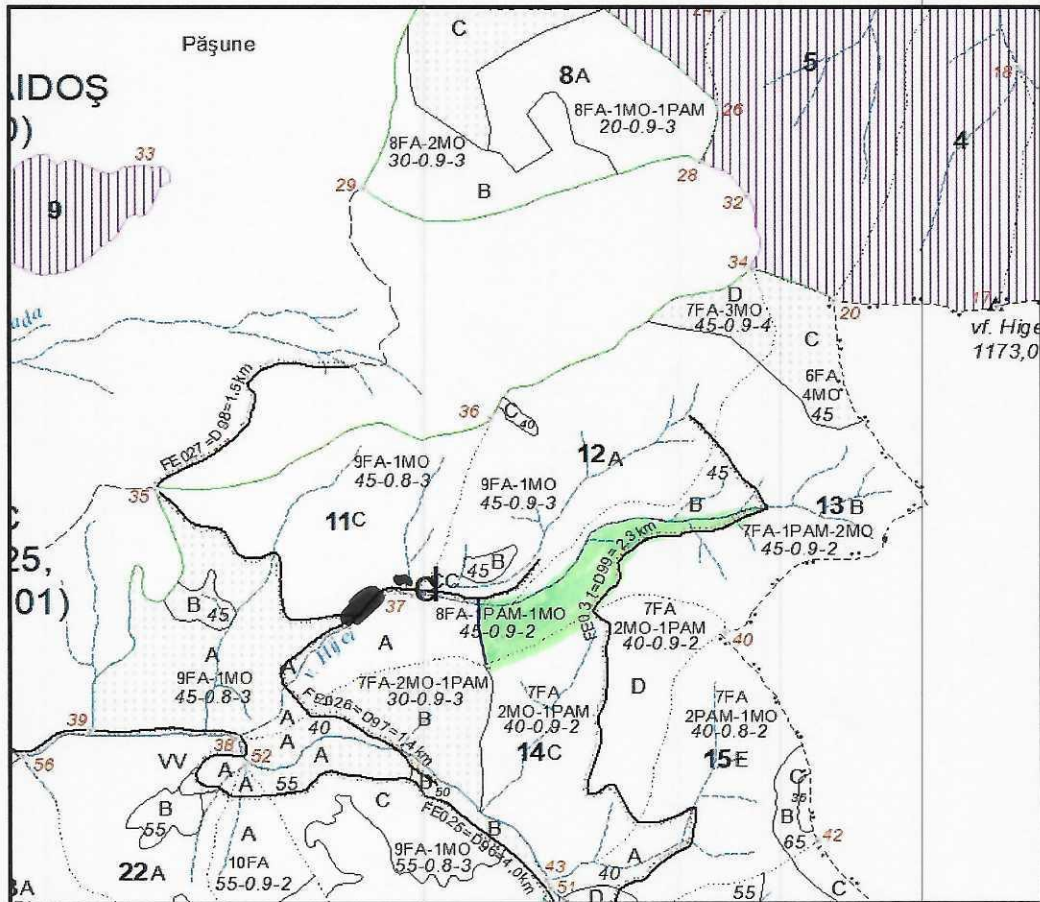

OCOLUL SILVIC	U.P.	u.a.	PARTIDA NR.		COORDONATE PARCHET		COORDONATE PLATF. PRIMARA	
			SUMAL	OCOL				
TARGU LAPUS	V	13A	2300151104040	59I	47.640993	23.851718	47.640644	23.844843

LEGENDA:

- suprafata parchetului
- platforma primara
- drum tractor existent
- fond forestier proprietate private
- drum tractor propus a fi executat

NECESITA DREPT DE SERVITUTE: NU

PLATFORMA PRIMARA ESTE IN: FF

ing. Clino Ioan  
 pd. Miholca Radu

Intocmit