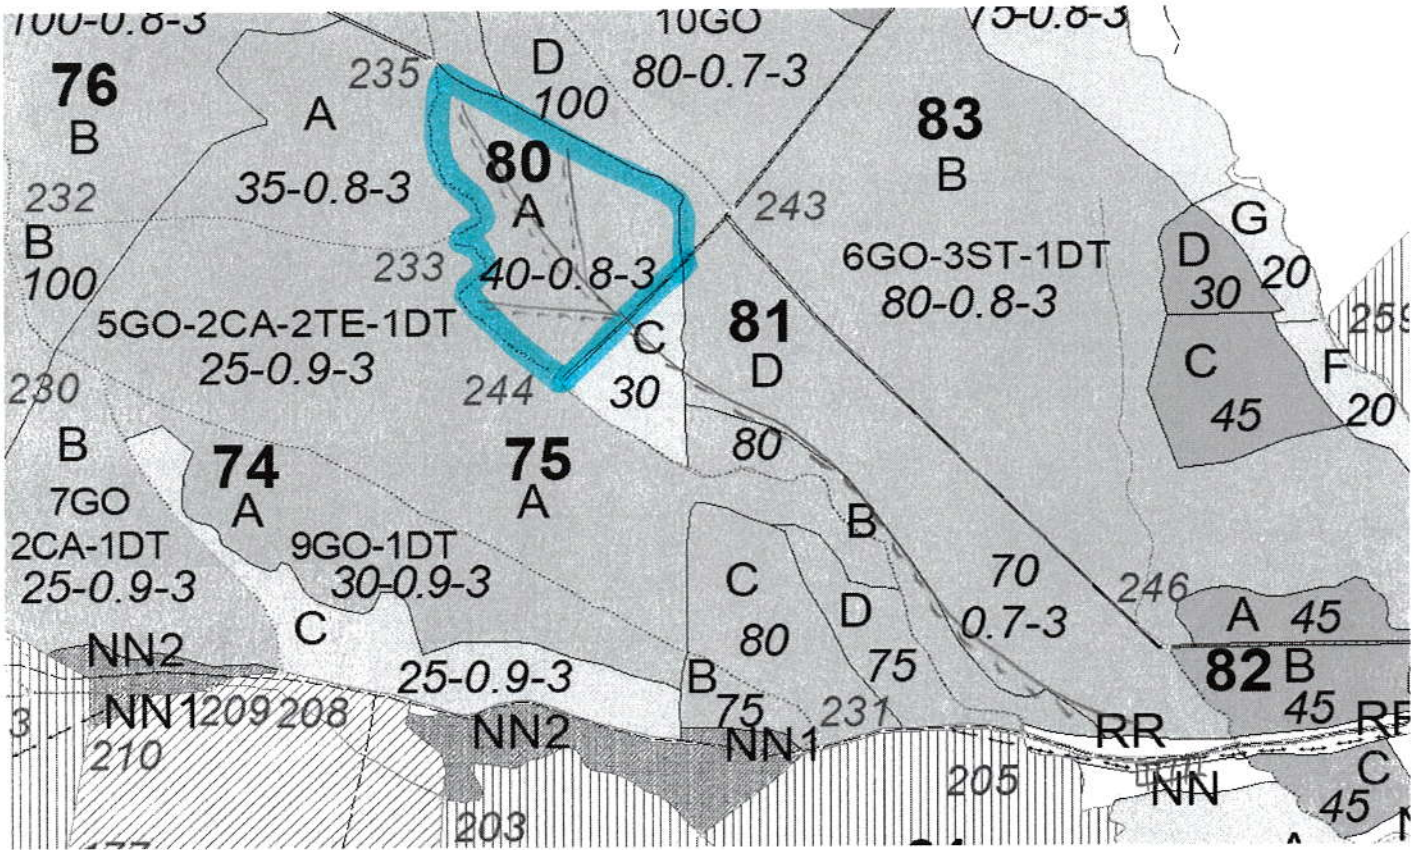

SCHITA PARCHETULUI SI A PLATFORMEI PRIMARE

A.P.V.	15/SR	
U.P.	IV Teis	
u.a.	80A	
COORDONATE		
Parchet	44.959485	25.372337
Platforma Primara	44.953323	25.379751

- Parau (albastru)
- o Coama
- o Borna parcelara
- Limita parcelara
- Limita u.a. (negru)
- o.o.o.o.o.o.o.o Limita de parchet
- Limita de sectiune (S)
- Limita de postata (P)
- ==== Drum auto
- Drum pentru tractoare
- ^^^ Funicular
- Platforma primara
- ↔ Cabana
- ▽ Remiza

ORDINEA DE LUCRU IN POSTATE	
DOBORAT	COLECTAT
P ₁	P ₁
-	P ₁

INTOCMIT
 Data 12.02.2024
 Nume, prenume Halparu Gabriel
 Semnatura. *[Signature]*