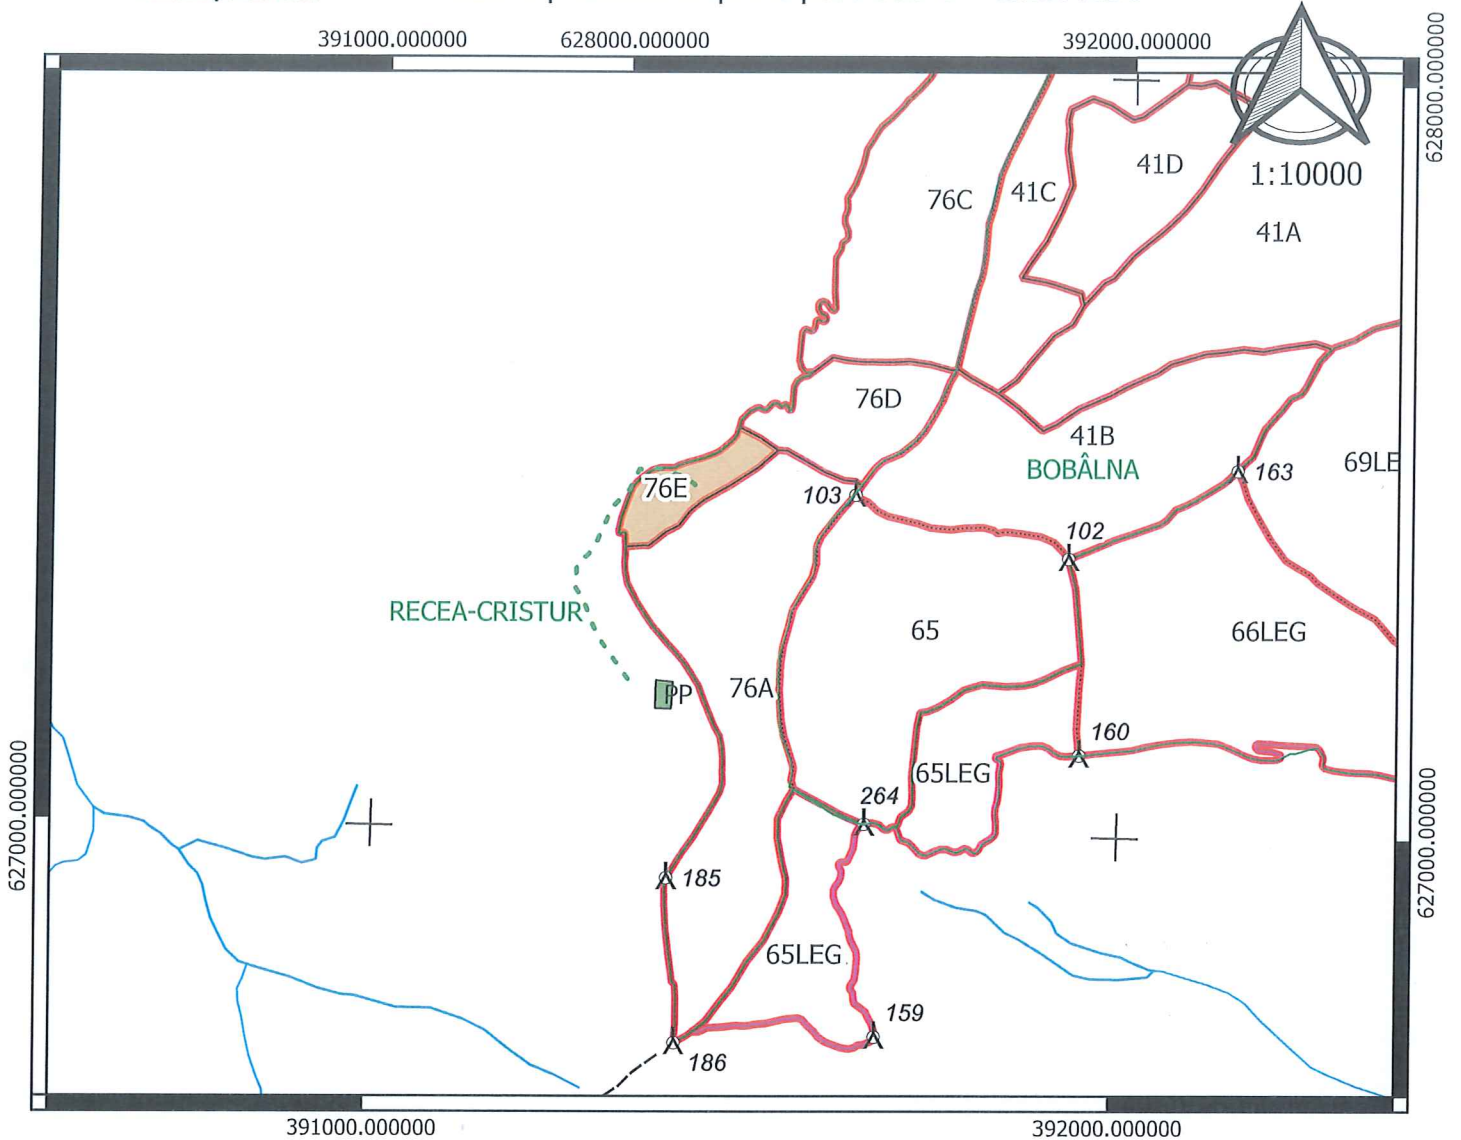

Contează pentru viitor!

DIRECTIA SILVICIA CLUJ  
OCOLUL SILVIC DEJ  
PARTIDA 155 RECEA  
UP. VI. BOBALNA u.a. 76E  
Natura produsului: principale codru - taieri rase

SCHITA PARCHET

- PARCHET
- PLATFORMA PRIMARA
- DRUM ACCES
- parc\_arc
- Limita subparcela
- Limita parcela
- Limita fond forestier stat
- Limita fond forestier privat
- Limita unitate de productie
- Limita de ocol silvic
- proprietate privata
- ape\_arc
- borne

Coordonate parchet:

X\_est :23.568034

Y\_nord :47.138119

Coordonate platforma primara:

X\_est :23.567575

Y\_nord :47.135376

Întocmit