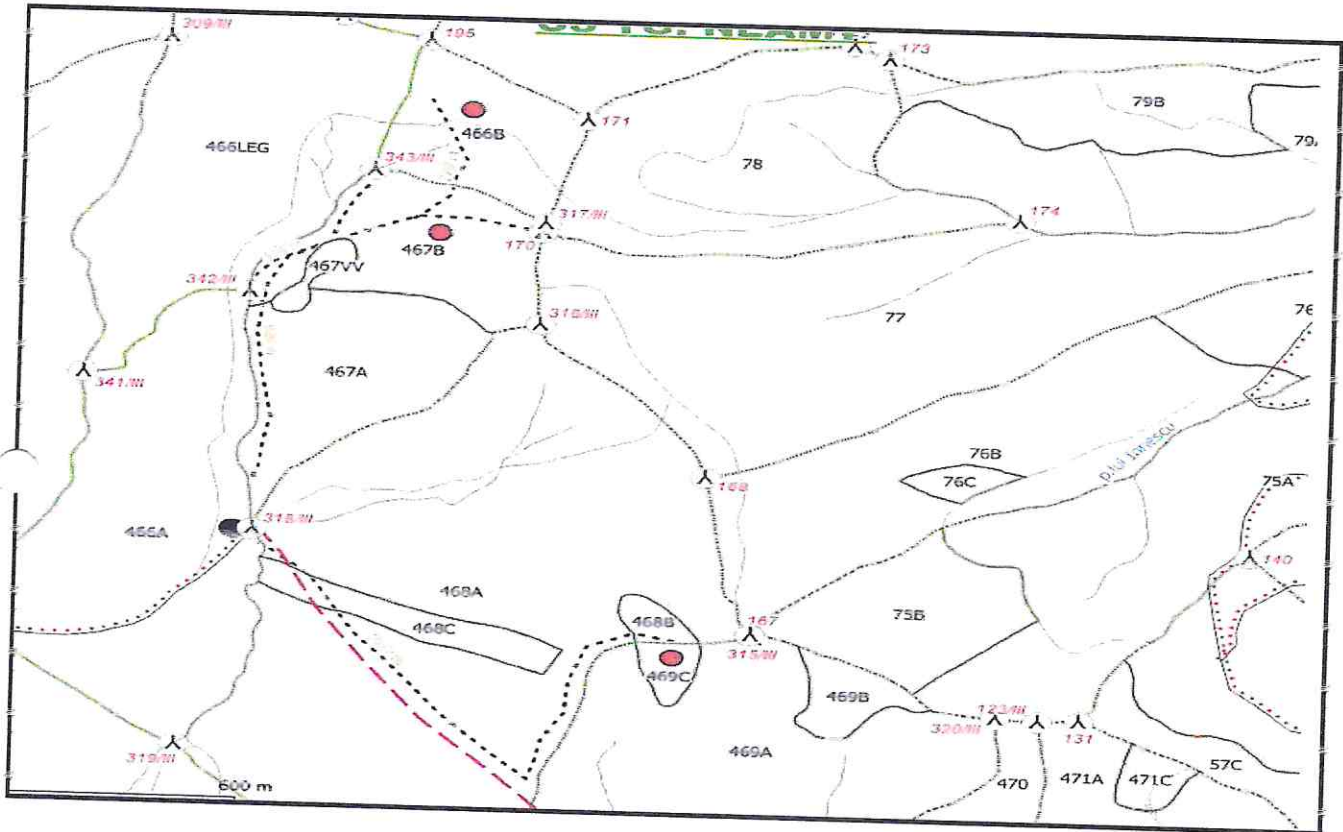

DIRECTIA SILVICA NEAMT  
OCOLUL SILVIC TG. NEAMT

Partida 671/2600023800130  
UP 4 CETATE  
ua 222C,466B,467B,469C

Legenda	
Limita Parciara	
Limita Parchet	
Drum Tractor existent	
Drum Tractor propus	
Drum Forestier	
Platforma Primara	
Parchet	
Pichet incendiu	
Farau	
Loc de odihna pt.fumat	
Direcția de colect. arbori	

Coordonate			
	ua	N	E
Parchet	466B	47.268957	26.266417
	467B	47.267198	26.265183
	469C	47.259768	26.269467
Platforma	466A	47.261914	26.262165

Intocmit,  
Oanea Catalin