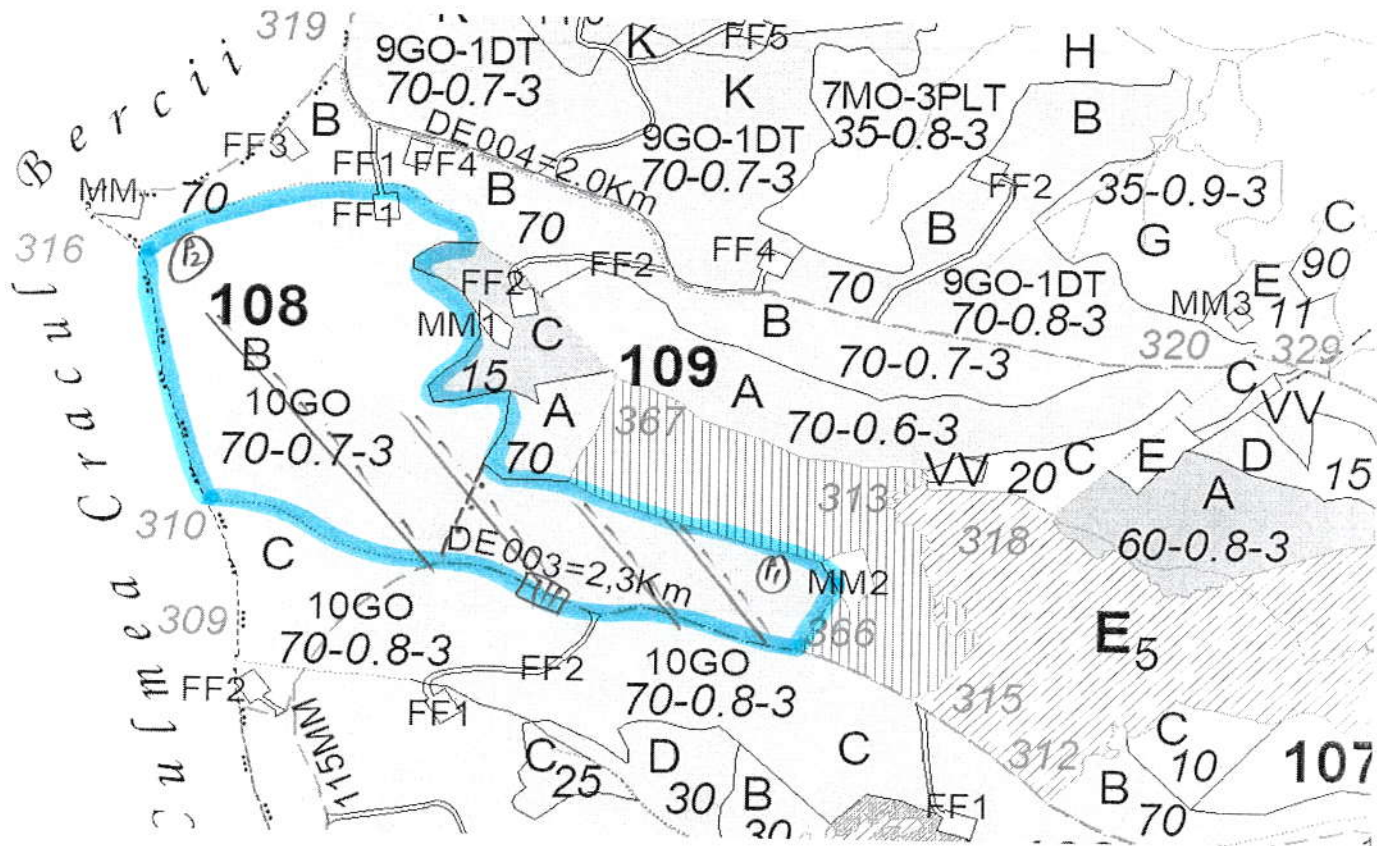

SCHITA PARCHETULUI SI A PLATFORMEI PRIMARE

A.P.V.	194/AC1	
U.P.	IV Teis	
u.a.	108B	
COORDONATE		
Parchet	44.979838	25.347064
Platforma Primara	44.977541	25.349315

- Parau (albastru)
- - - Coama
- o Borna parcelara
- Limita parcelara
- Limita u.a. (negru)
- o.o.o.o.o.o.o Limita de parchet
- Limita de sectiune (S)
- Limita de postata (P)
- ==== Drum auto
- - - - Drum pentru tractoare
- ^ ^ ^ ^ Funicular
- □ □ □ Platforma primara
- ↔ Cabana
- ▽ Remiza

ORDINEA DE LUCRU IN POSTATE	
DOBORAT	COLECTAT
P ₁	-
P ₂	P ₁
-	P ₂

INTOCMIT
 Data: 29.10.2024
 Nume, prenume: *Georghe Balaz*
 Semnatura: