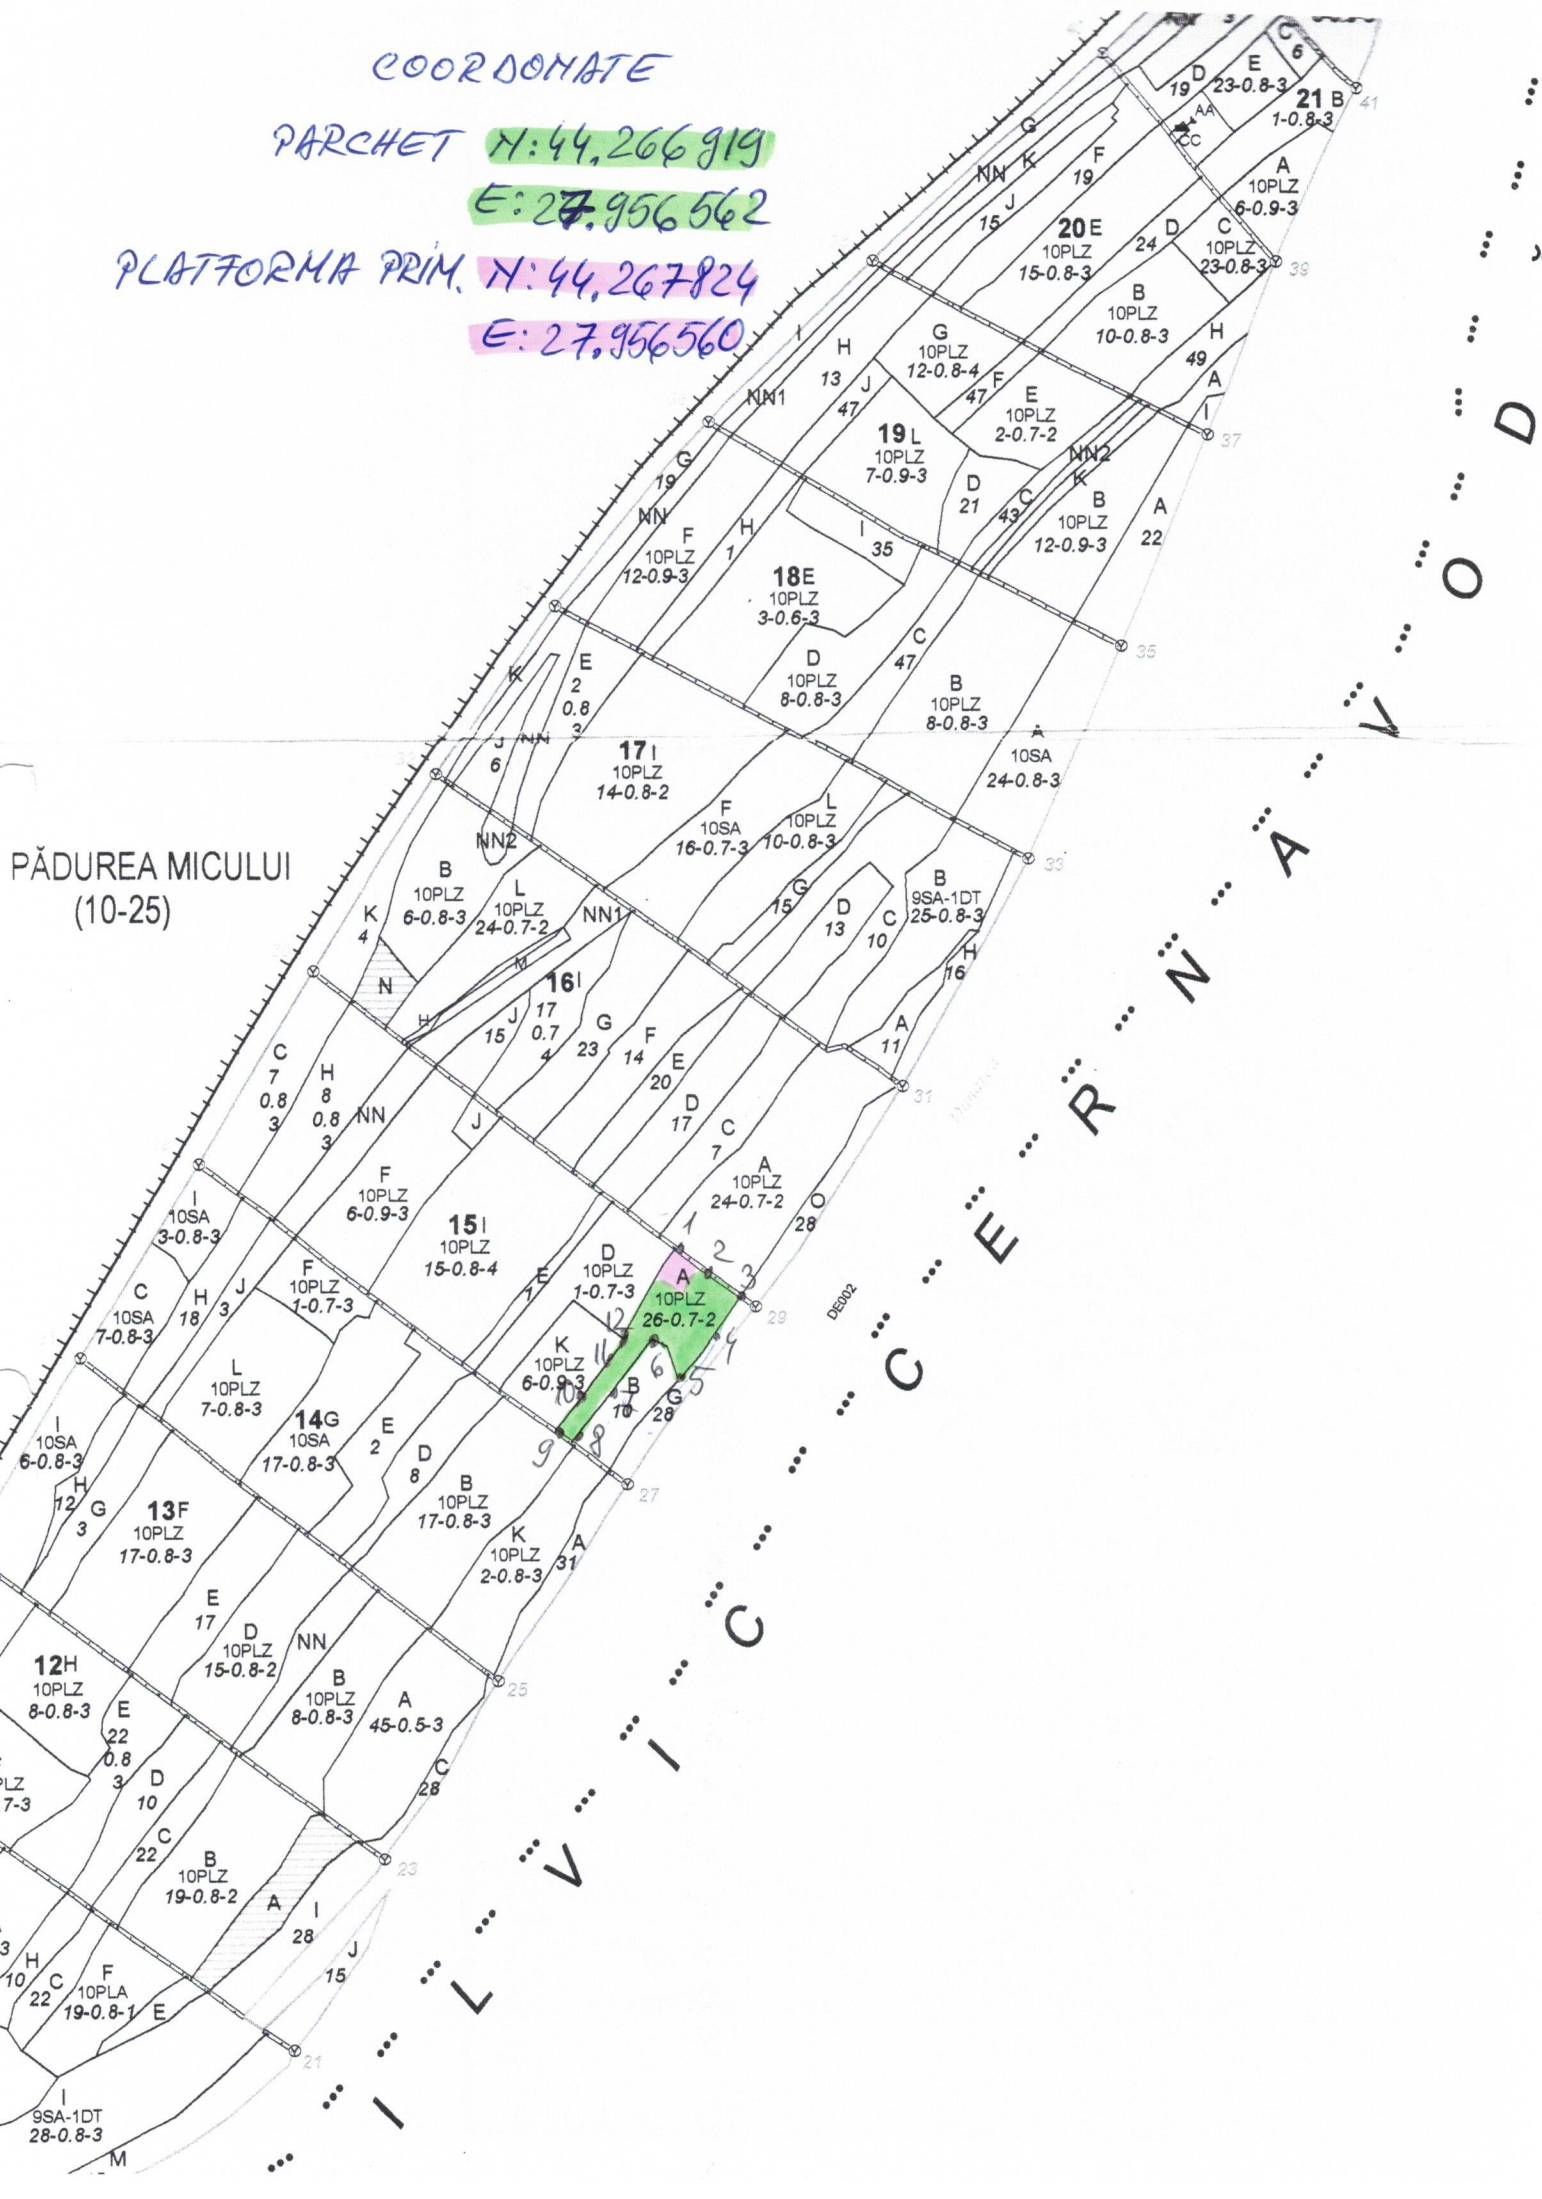

COORDONATE

PARCHET N: 44.266919

E: 27.956562

PLATFORMA PRIM. N: 44.267824

E: 27.956560

PĂDUREA MICULUI  
(10-25)

ROMANIA