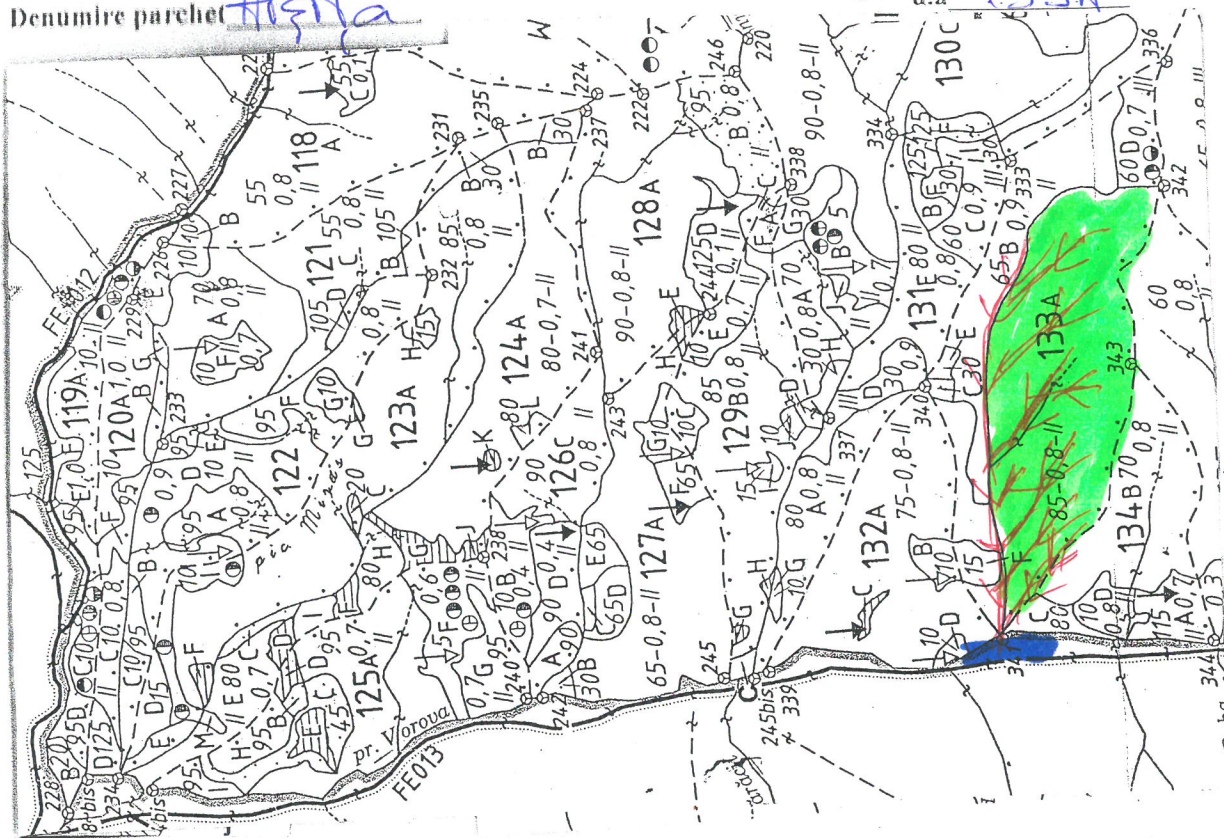

SCIITA PARCHETULUI

PARTIDA **6678**

Denumire parchet **Astia**

UP **W Klondok**

133A

Limită de parcelă 

Limită și indicativ de subparcelă 

Bornă parcelară 

Drum autoforestier 

Suprafata parchetului 

Căi de colectare pt. adunat 

Căi de colectare pt. scos-apropiat 

Limită de postață 

Platformă primară 

Pârâu 

Podet din lemn traversare parau 

Coordonate GPS parchet:

133A 47,84063
25,098148

Coordonate GPS platforma primara:

47,86712; 25,087967

ÎNTOCMIT,

Nume prenume, data

Rad. Reșee Bogdan