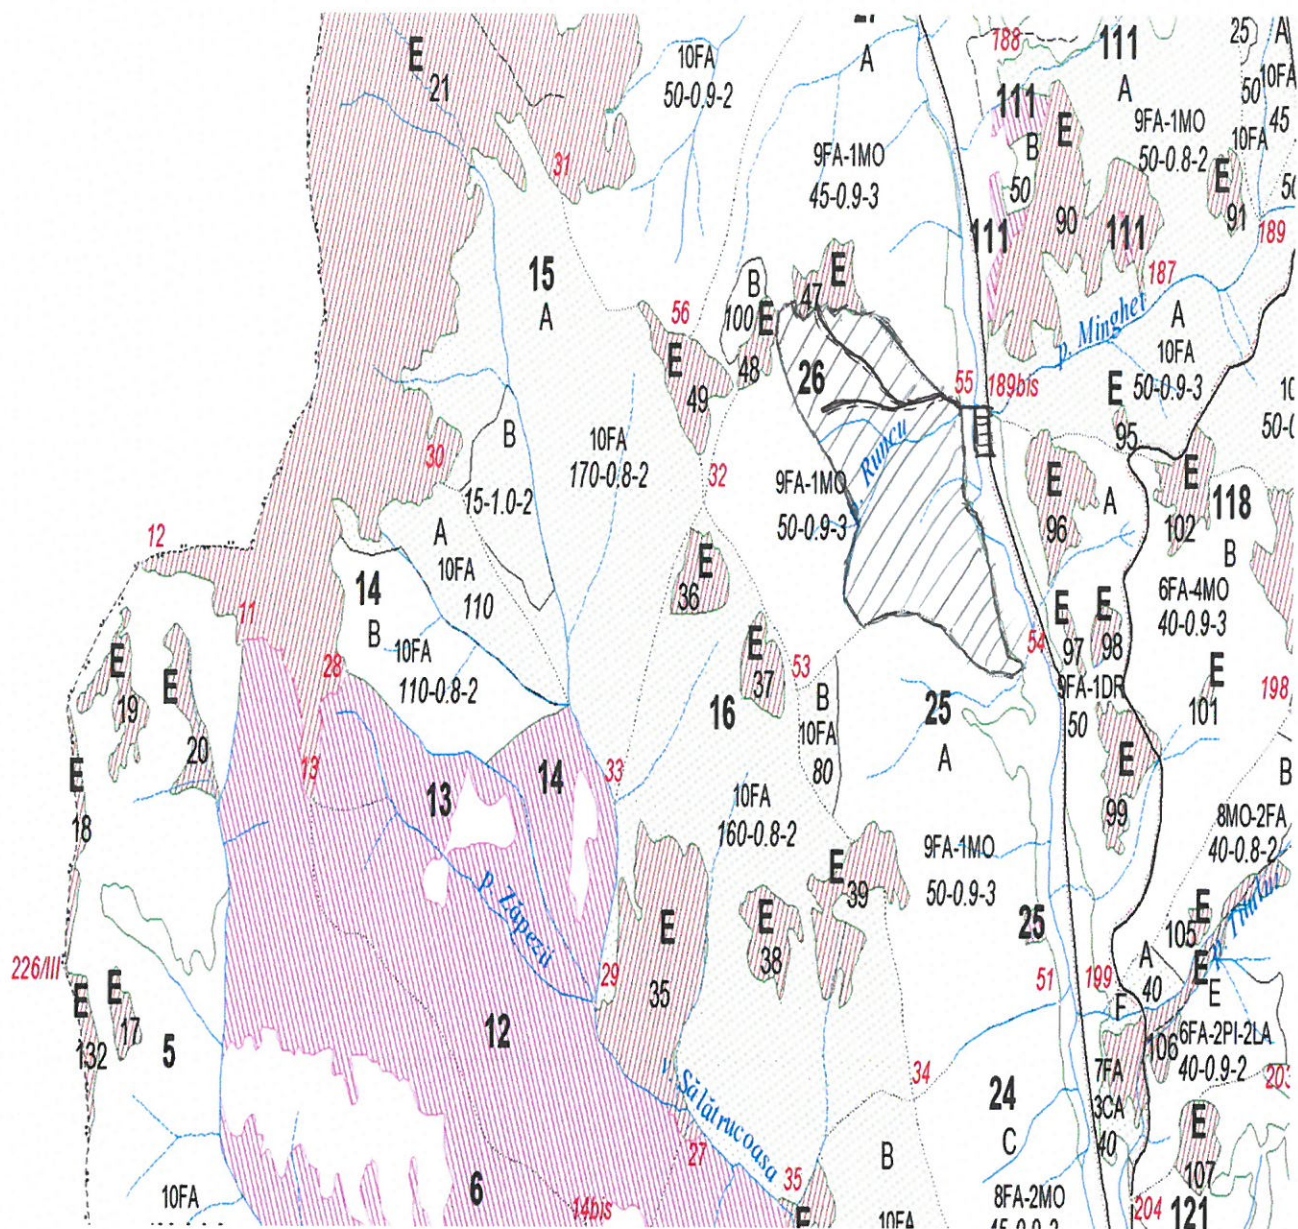

DIRECTIA SILVICA MARAMURES
 OCOLUL SILVIC STRIMBU BAIUT

PARTIDA			UP	UA	COORDONATE GEOGRAFICE			
NR. FOND	NR.SUMAL	DENUMIRE			LAT APV	LONG APV	LAT PLPR	LONG PLPR
696	2200145901470	Pr.Runcu	4	26	47,551299	24,046955	47,555185	24,050868

LEGENDA:

Limita parchet : 

Suprafata parchet: 

Drum auto : 

Platforma primara : 

Cale de scos-apropiat : 

Peduran.

[Signature]