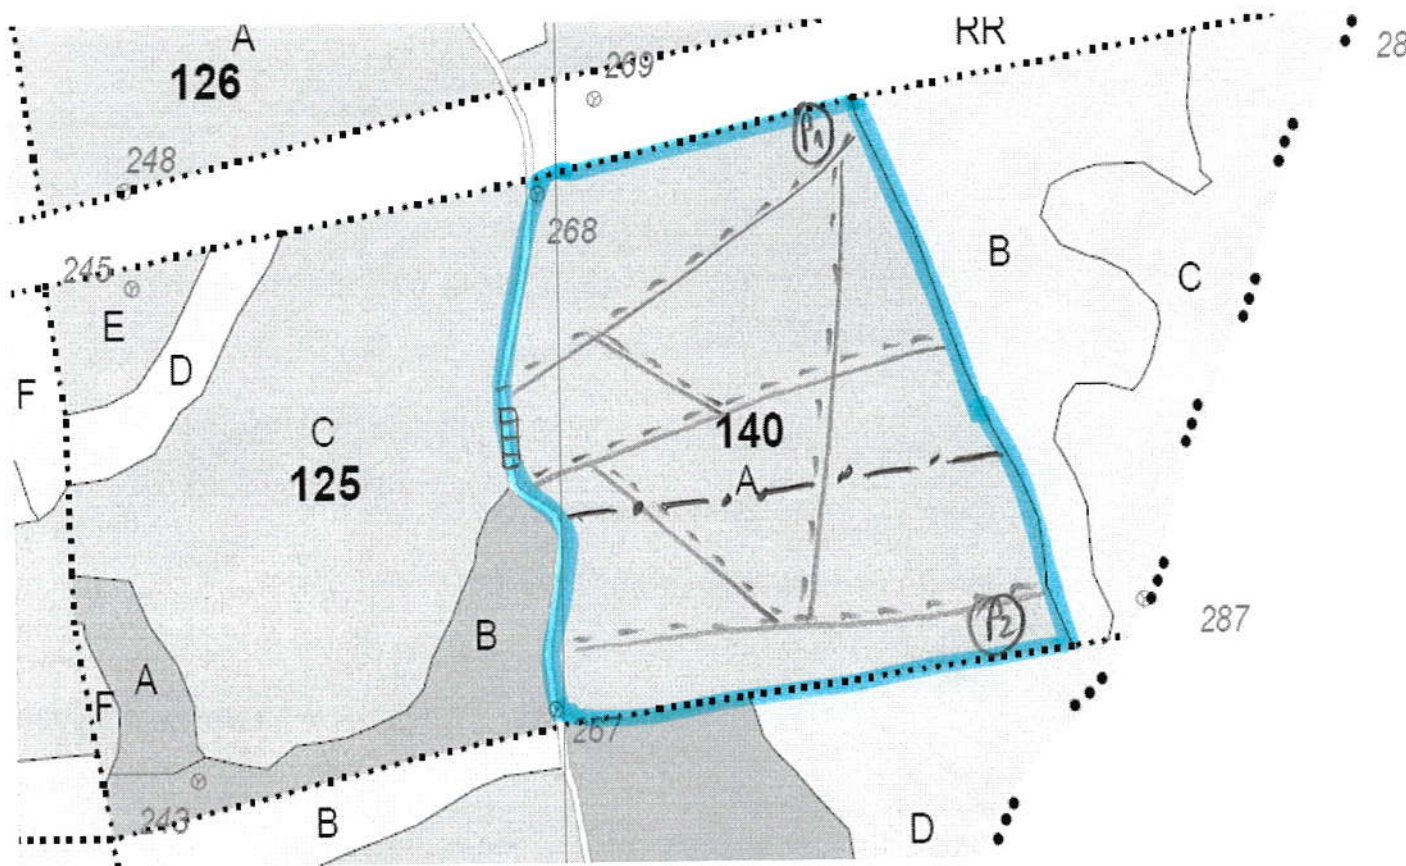

SCHITA PARCHETULUI SI A PLATFORMEI PRIMARE

A.P.V.	120/P	
U.P.	VII Gura Ocnitei	
u.a.	140A	
COORDONATE		
Parchet	44.945687	25.620422
Platforma Primara	44.944932	25.618862

- Parau (albastru)
- Coama
- o Borna parcelara
- Limita parcelara
- Limita u.a. (negru)
- o.o.o.o.o.o.o.o Limita de parchet
- Limita de sectiune (S)
- Limita de postata (P)
- ==== Drum auto
- Drum pentru tractoare
- ^^^ Funicular
- Platforma primara
- ↔ Cabana
- ∨ Remiza

ORDINEA DE LUCRU IN POSTATE	
DOBORAT	COLECTAT
P ₁	-
P ₂	P ₁
-	P ₂

INTOCMIT
 Data: 27.08.2018
 Nume, prenume: H. B. S. M. M. M. M.
 Semnatura: *[Signature]*