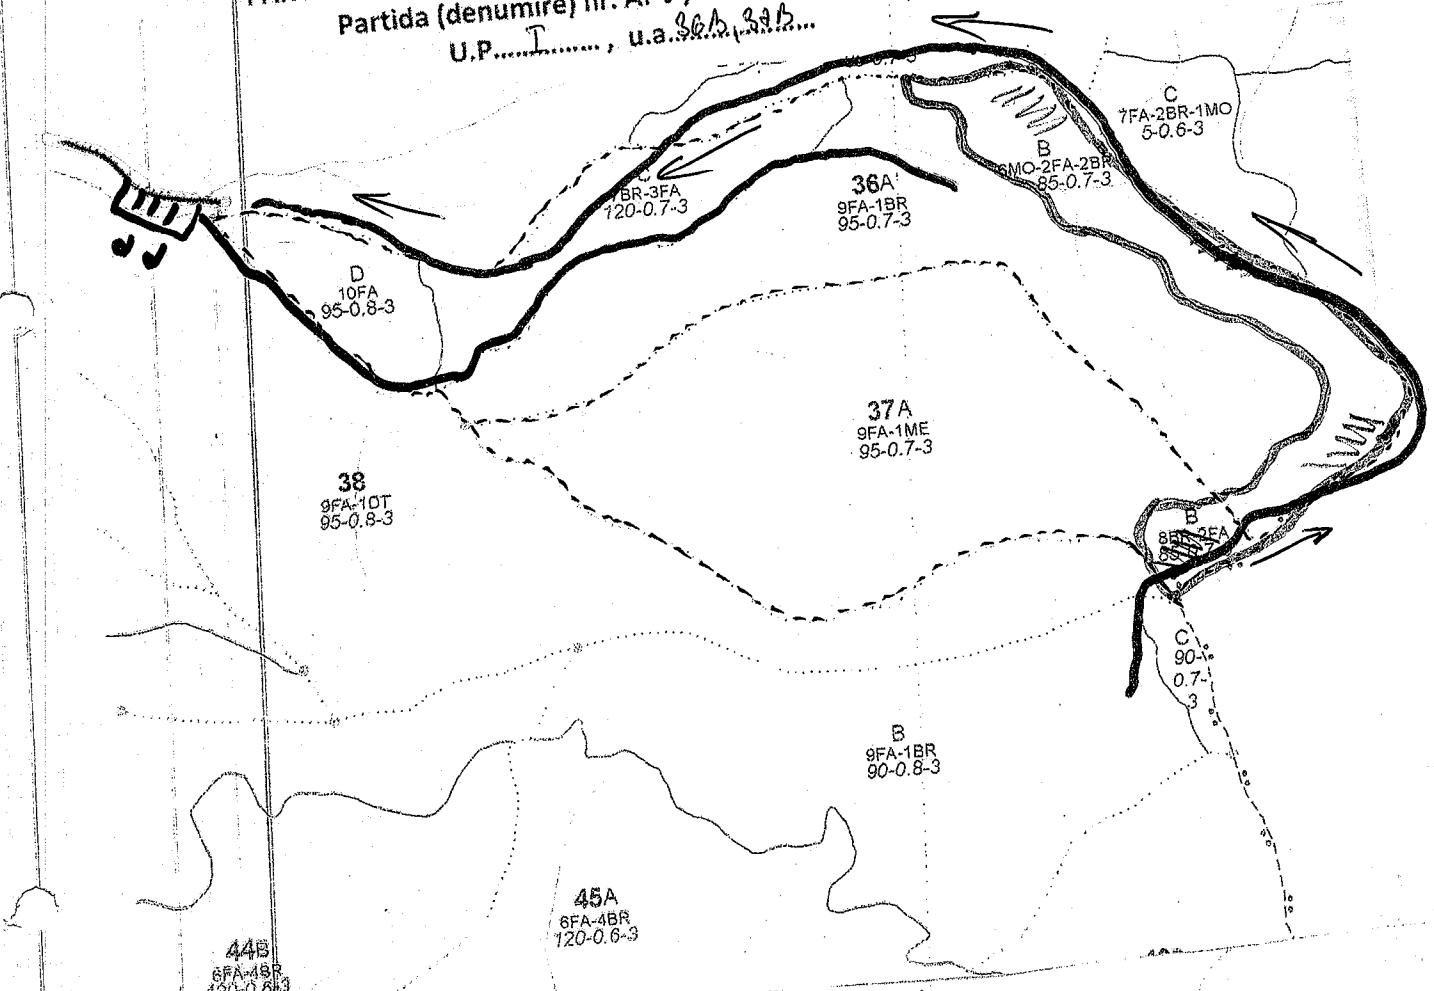

OCOLUL SILVIC VALIUG

SCHITA
 PARCHET DE EXPLOATARE (denumire) *Palmea Gindur*
 Partida (denumire) nr. APV / nr. SUMAL *206 / 2400128800450*
 U.P. *I*, u.a. *36A, 37A*

Scara : 1:10000

Coordonate GPS		Platforma primara	
APV		N	E
N	E	45282924	22060964
45282485	22045856		

- Legenda :
- *limita parchet
 - *suprafata parchetului
 - *cai colectoare existente *2200m.l.*
 - *cai colectoare necesare *.....ml*
 - *platforma primara
 - *cursuri permanente de apa

- *arbori morti
- *podet de traversare
- *drum auto forestier
- *directia de colectare
- *elemente de biodiversitate