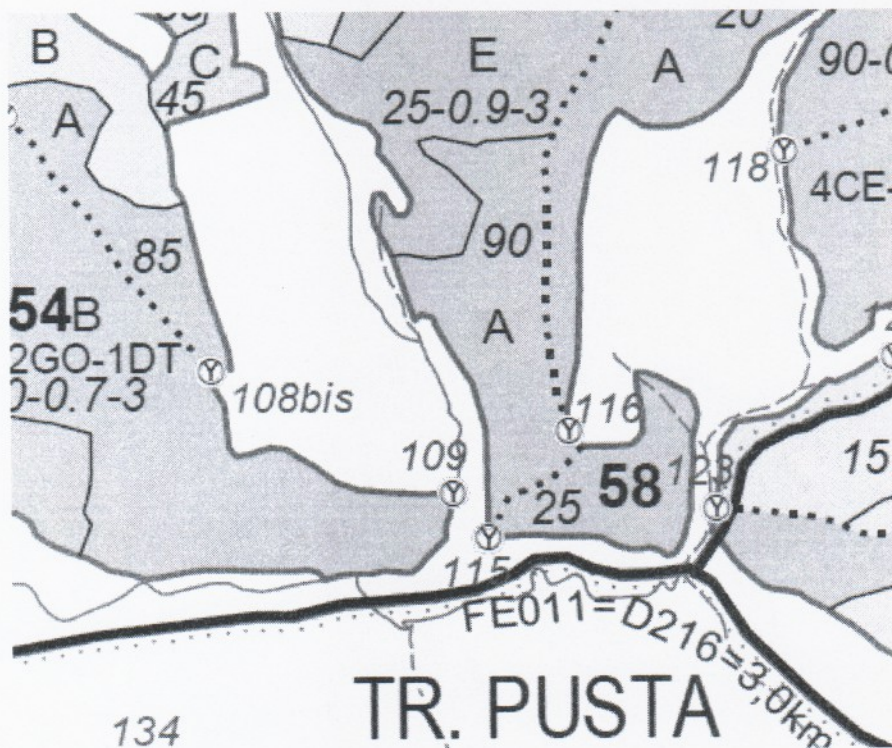

REGIA NATIONALA A PADURILOR-ROMSILVA REGIA NATIONALA A PADURILOR-ROMSILVA

DIRECTIA SILVICA SALAJ

OCOLUL SILVIC JIBOU

SCHITA PARCHET

Partida : 2400257501420 (1024) – U.P. VI DRAGU; u.a.57A

Coordonate parchet: Lat.47.072254

Sup. : 4,59 ha

Long. 23.430776

P.P. - Platforma primara

Lat. 47.070807

Long. 23.430308

Intocmit,

Ing. Pavel Adrian