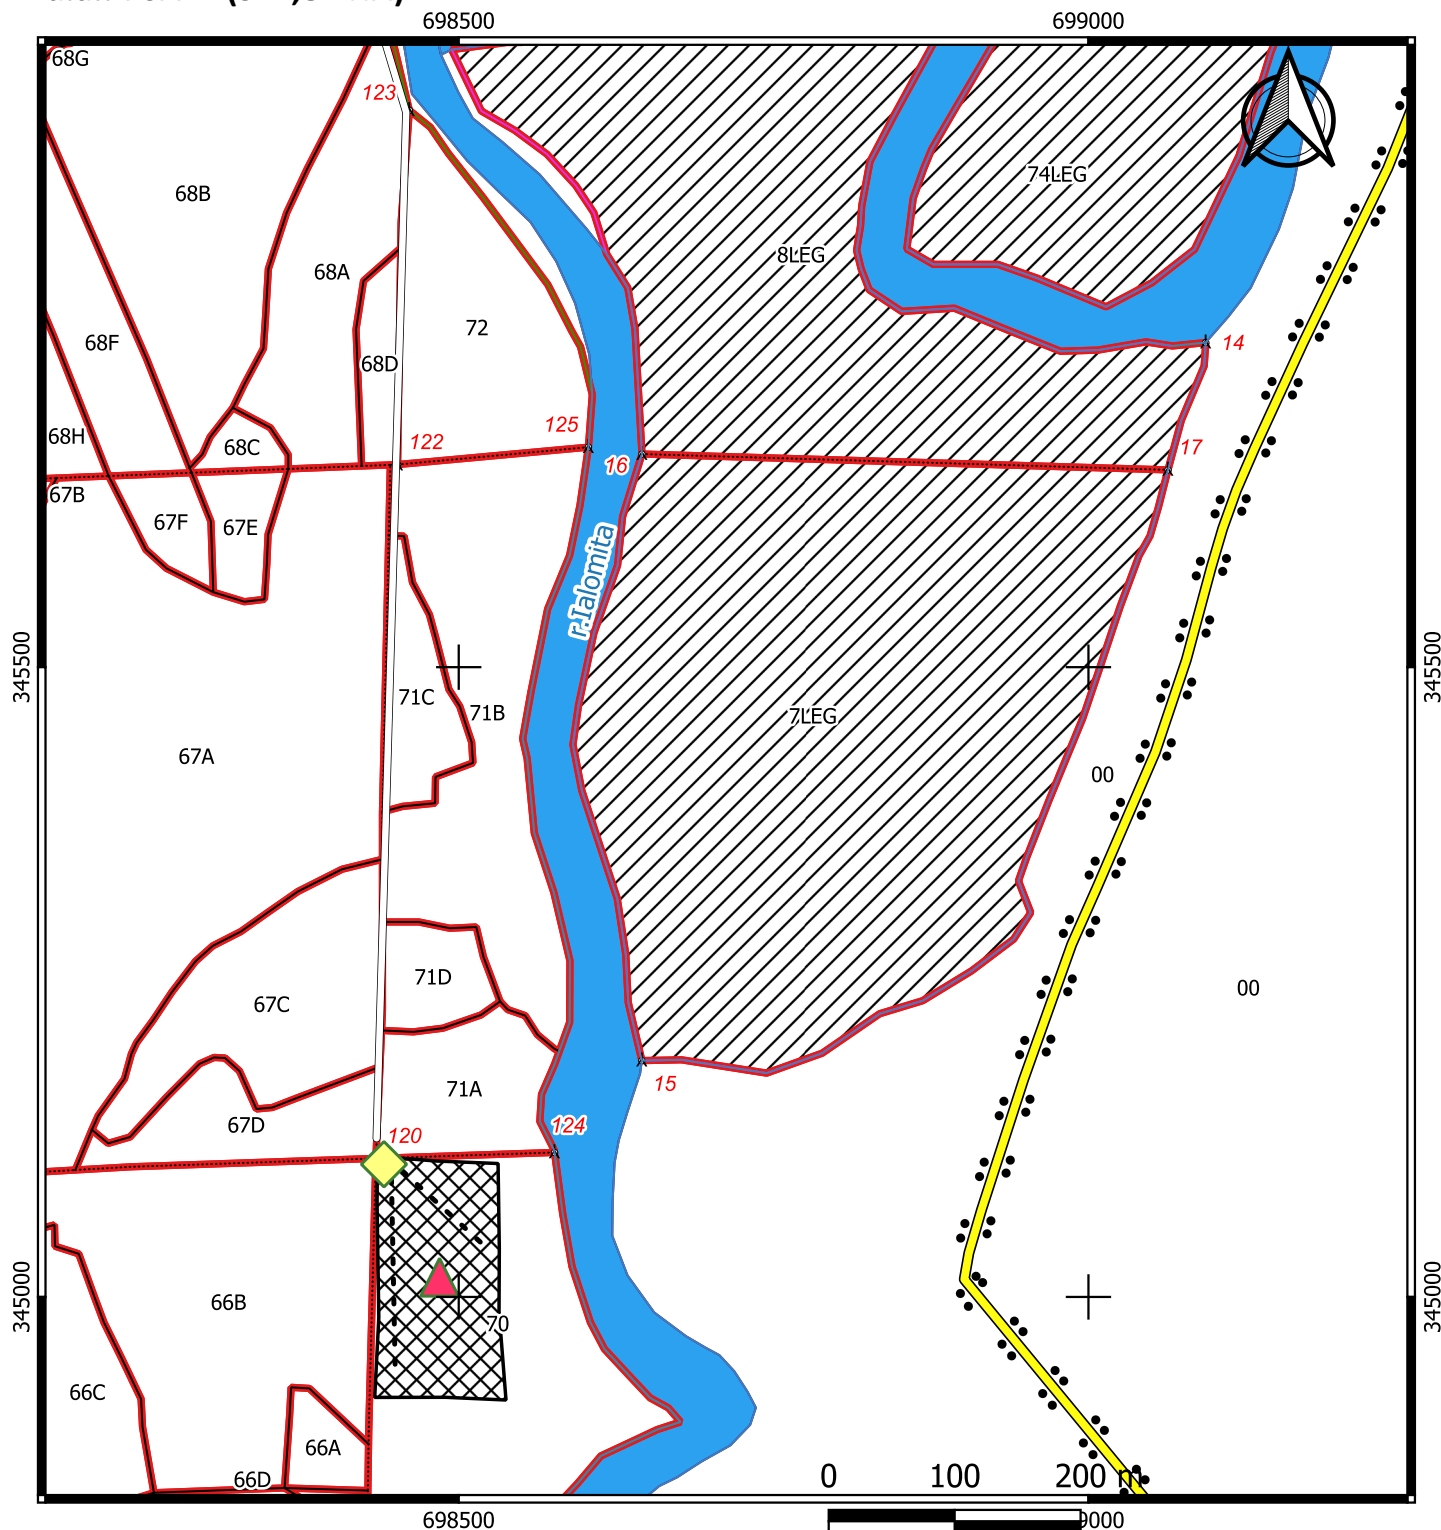

**DIRECTIA SILVICA IALOMITA
OCOLUL SILVIC SLOBOZIA**

Parchet: 1050 Pr Cr Bucu

APV: 2300121801180

UP: III Drăganu

u.a.: 70A 1 (S=1,82 HA)

Contează pentru viitor!

LEGENDA

	platforma_primara		ape_arc
	centru_parchet		borne
	cai_transport		Drum judetean
	cai_scos-apropiat		parc_poly
	delimitare_parchet		parc_poly copy
			ape_poly

"fid"	Tip punct	X_EST(4326)	Y_NORD(4326)
Autogenerate	centru_parchet	27.497966	44.57725
Autogenerate	platforma_primara	27.497446	44.578069

Întocmit,
ing. Grecu Claudiu.