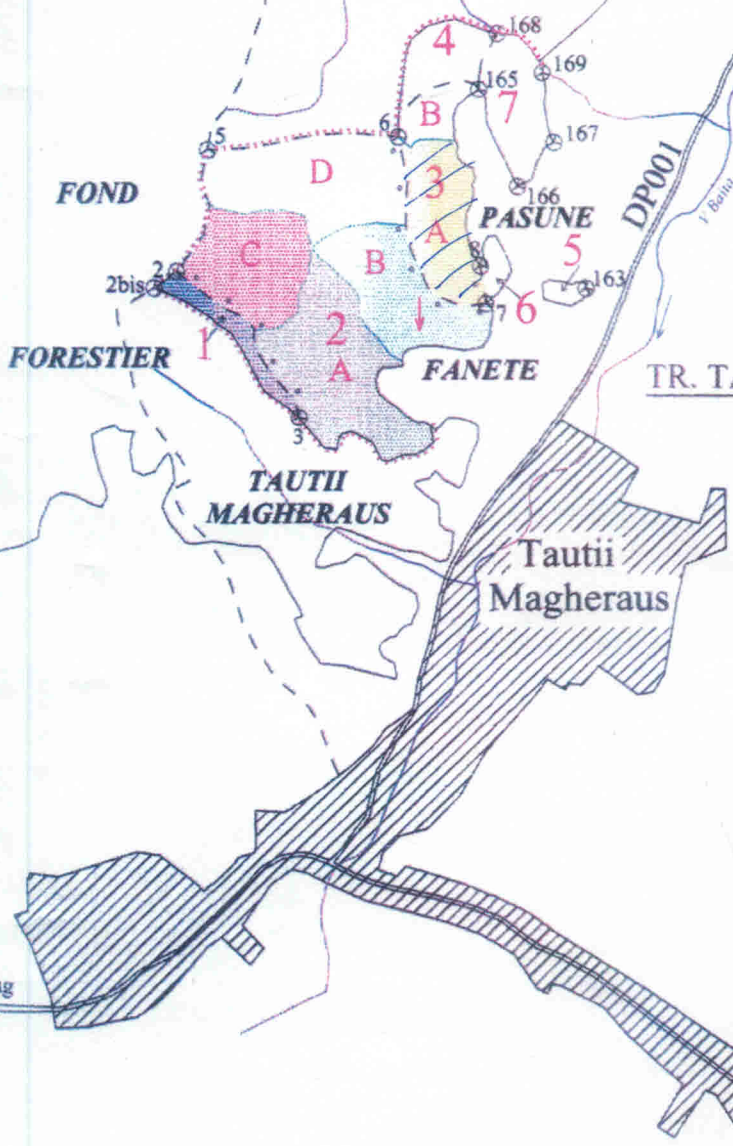

TAUTII-MAGHERAUS

A

FOND FORESTIER

TAUTII MAGHERAUS

Coordonate

Parcela:

lot: 47.683 737

long: 23.474612

Platforma primară:

lot: 47.681 786

long: 23.478 302

BAIA MARE

TR. TAUTII MAGHERAUS

(1-7)

- Suprafata parcela

LEGENDA

- culmi
- văi
- bornă amenajistică
- indicativ parcelă
- indicativ parcelă alti proprietari
- indicativ subparcelă
- drum public modernizat
- drum forestier existent
- drum forestier necesar
- liziera
- limită cu alți proprietari (pădure)
- limită de u.a.
- limită parcelă
- anulare limită
- comuna (oras)
- limita UAT (es. Pomi)

U.P. I COMUNA POMI

Suprafata U.P. : 293.20 ha.

Suprafata Trup Tautii Magheraus : 55,30 ha

Planşa
Nr. 3