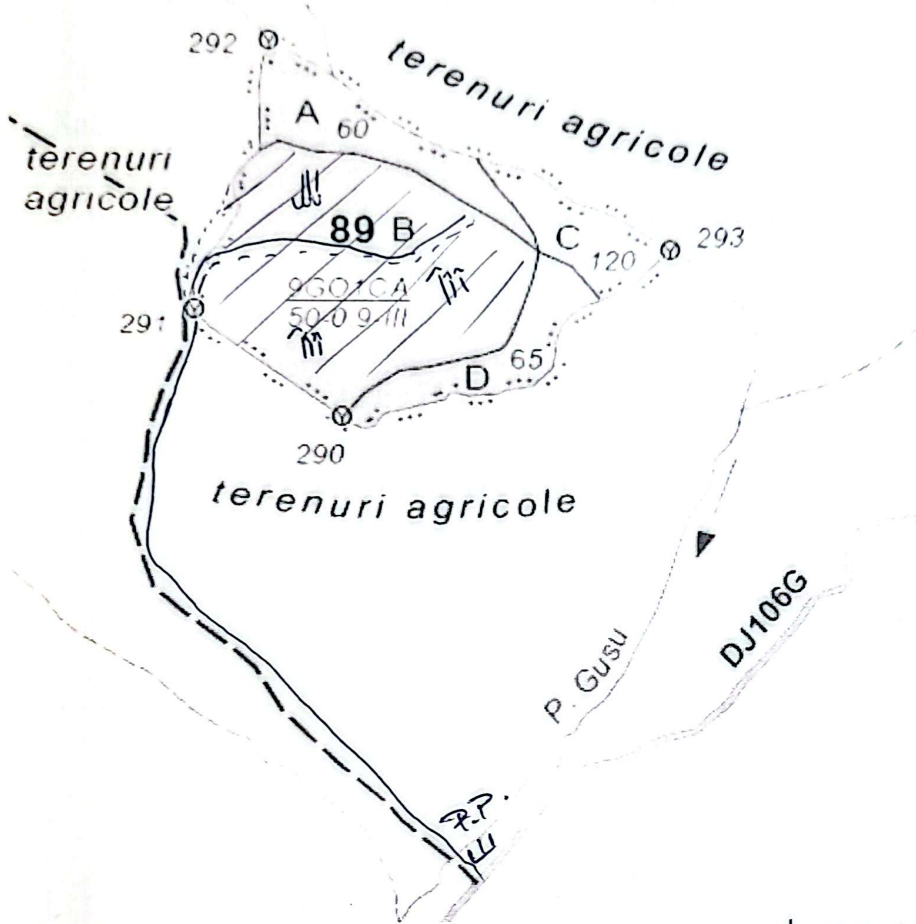

SCHITA PARCHETULUI: Partida 1264 Obstea Gusu, UPI Asociatia Gusu, u.a.89B

Suprafata parchetului 18.2 ha, Prod : Secundare/ Rarituri, Volum brut 450.14 mc,
pașune **TR. DUFA TINGHER**

-  - Platforma primară
-  - Drum auto forestier
-  - Drum de scos-apropiat
-  - Suprafață Parchet
-  - Direcția de tras
-  Poteca de circulație muncitori
-  Depozit de carburanți
-  Loc pentru odihna, luat masa și fumat
-  Loc periculos
-  Arbori periculoși
-  Loc pentru parcare și depozitarea utilajelor
-  *
-  Lemn mort

Coordonate parchet:	45,960533
	23,904190
Coordonate platforma primară:	45,950760
	23,907020

Intocmit
Sef District

Guscu St.

Gestionar Parchet
(Conducator loc de munca)

Comănieiu Mihai.