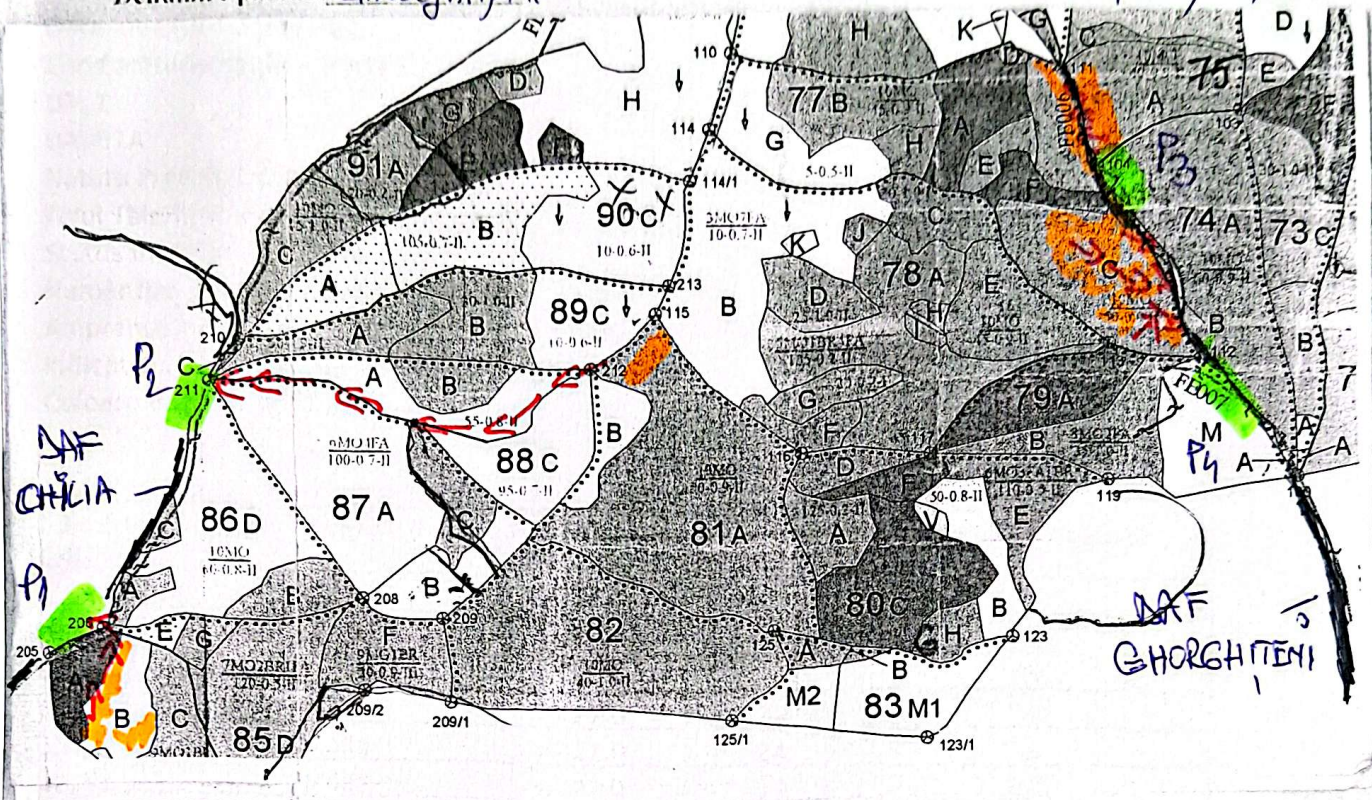

SCHIȚA PARCHETULUI

PARTIDA 16 363/2500029702620

Denumire parchet Gheorghieni

UPI SARU DORNEI

u.a 75A, 77C, 81A, 85B

Limită de parcelă 

Limită și indicativ de subparcelă 

Bornă parcelară 

Drum autoforestier 

Suprafata parchetului 

Căi de colectare pt. adunat

Căi de colectare pt. scos-apropiat 

Limită de poștă

Platformă primară 

Pârâu

Podet din lemn traversare parau

Coordonate GPS parchet:

47.380500

25.425303

Coordonate GPS platforma primara:

47.376634

25.429539

ÎNTOCMIT,

Nume prenume, data