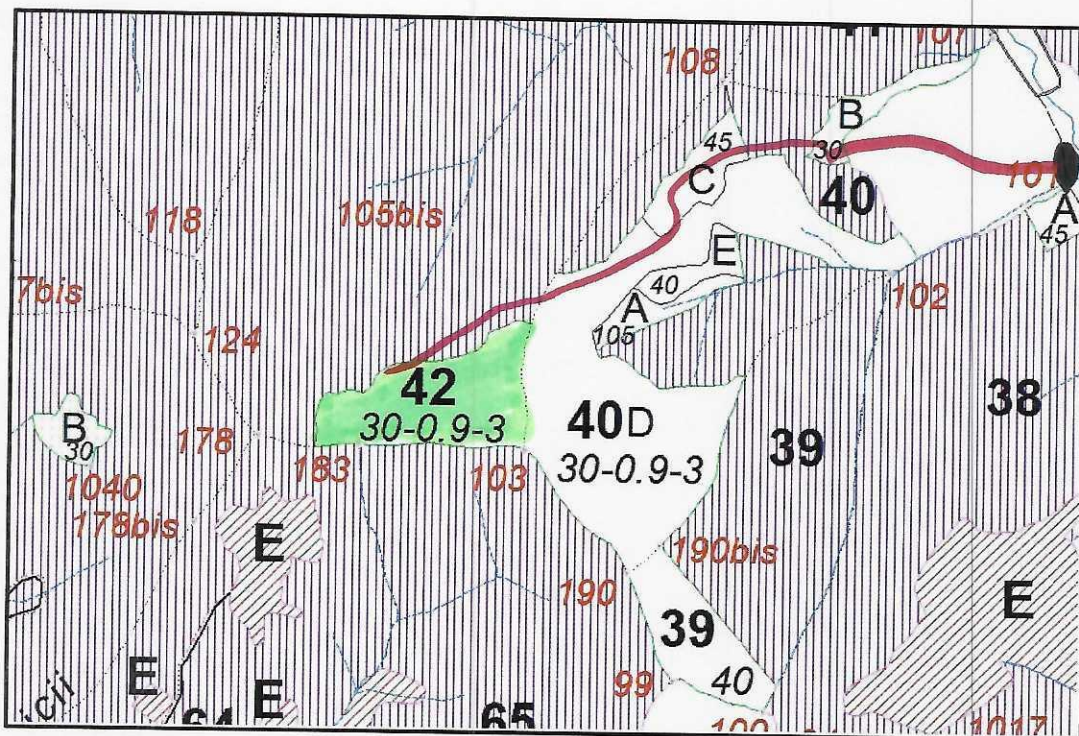

OCOLUL SILVIC	U.P.	u.a.	PARTIDA NR.		COORDONATE PARCHET		COORDONATE PLATF. PRIMARA	
			SUMAL	OCOL				
TARGU LAPUS	I	42	2300151105250	661	47.412890	23.884328	47.415958	23.895532

LEGENDA:

- suprafata parchetului
- platforma primara
- drum tractor existent
- fond forestier proprietate private
- drum tractor propus a fi executat