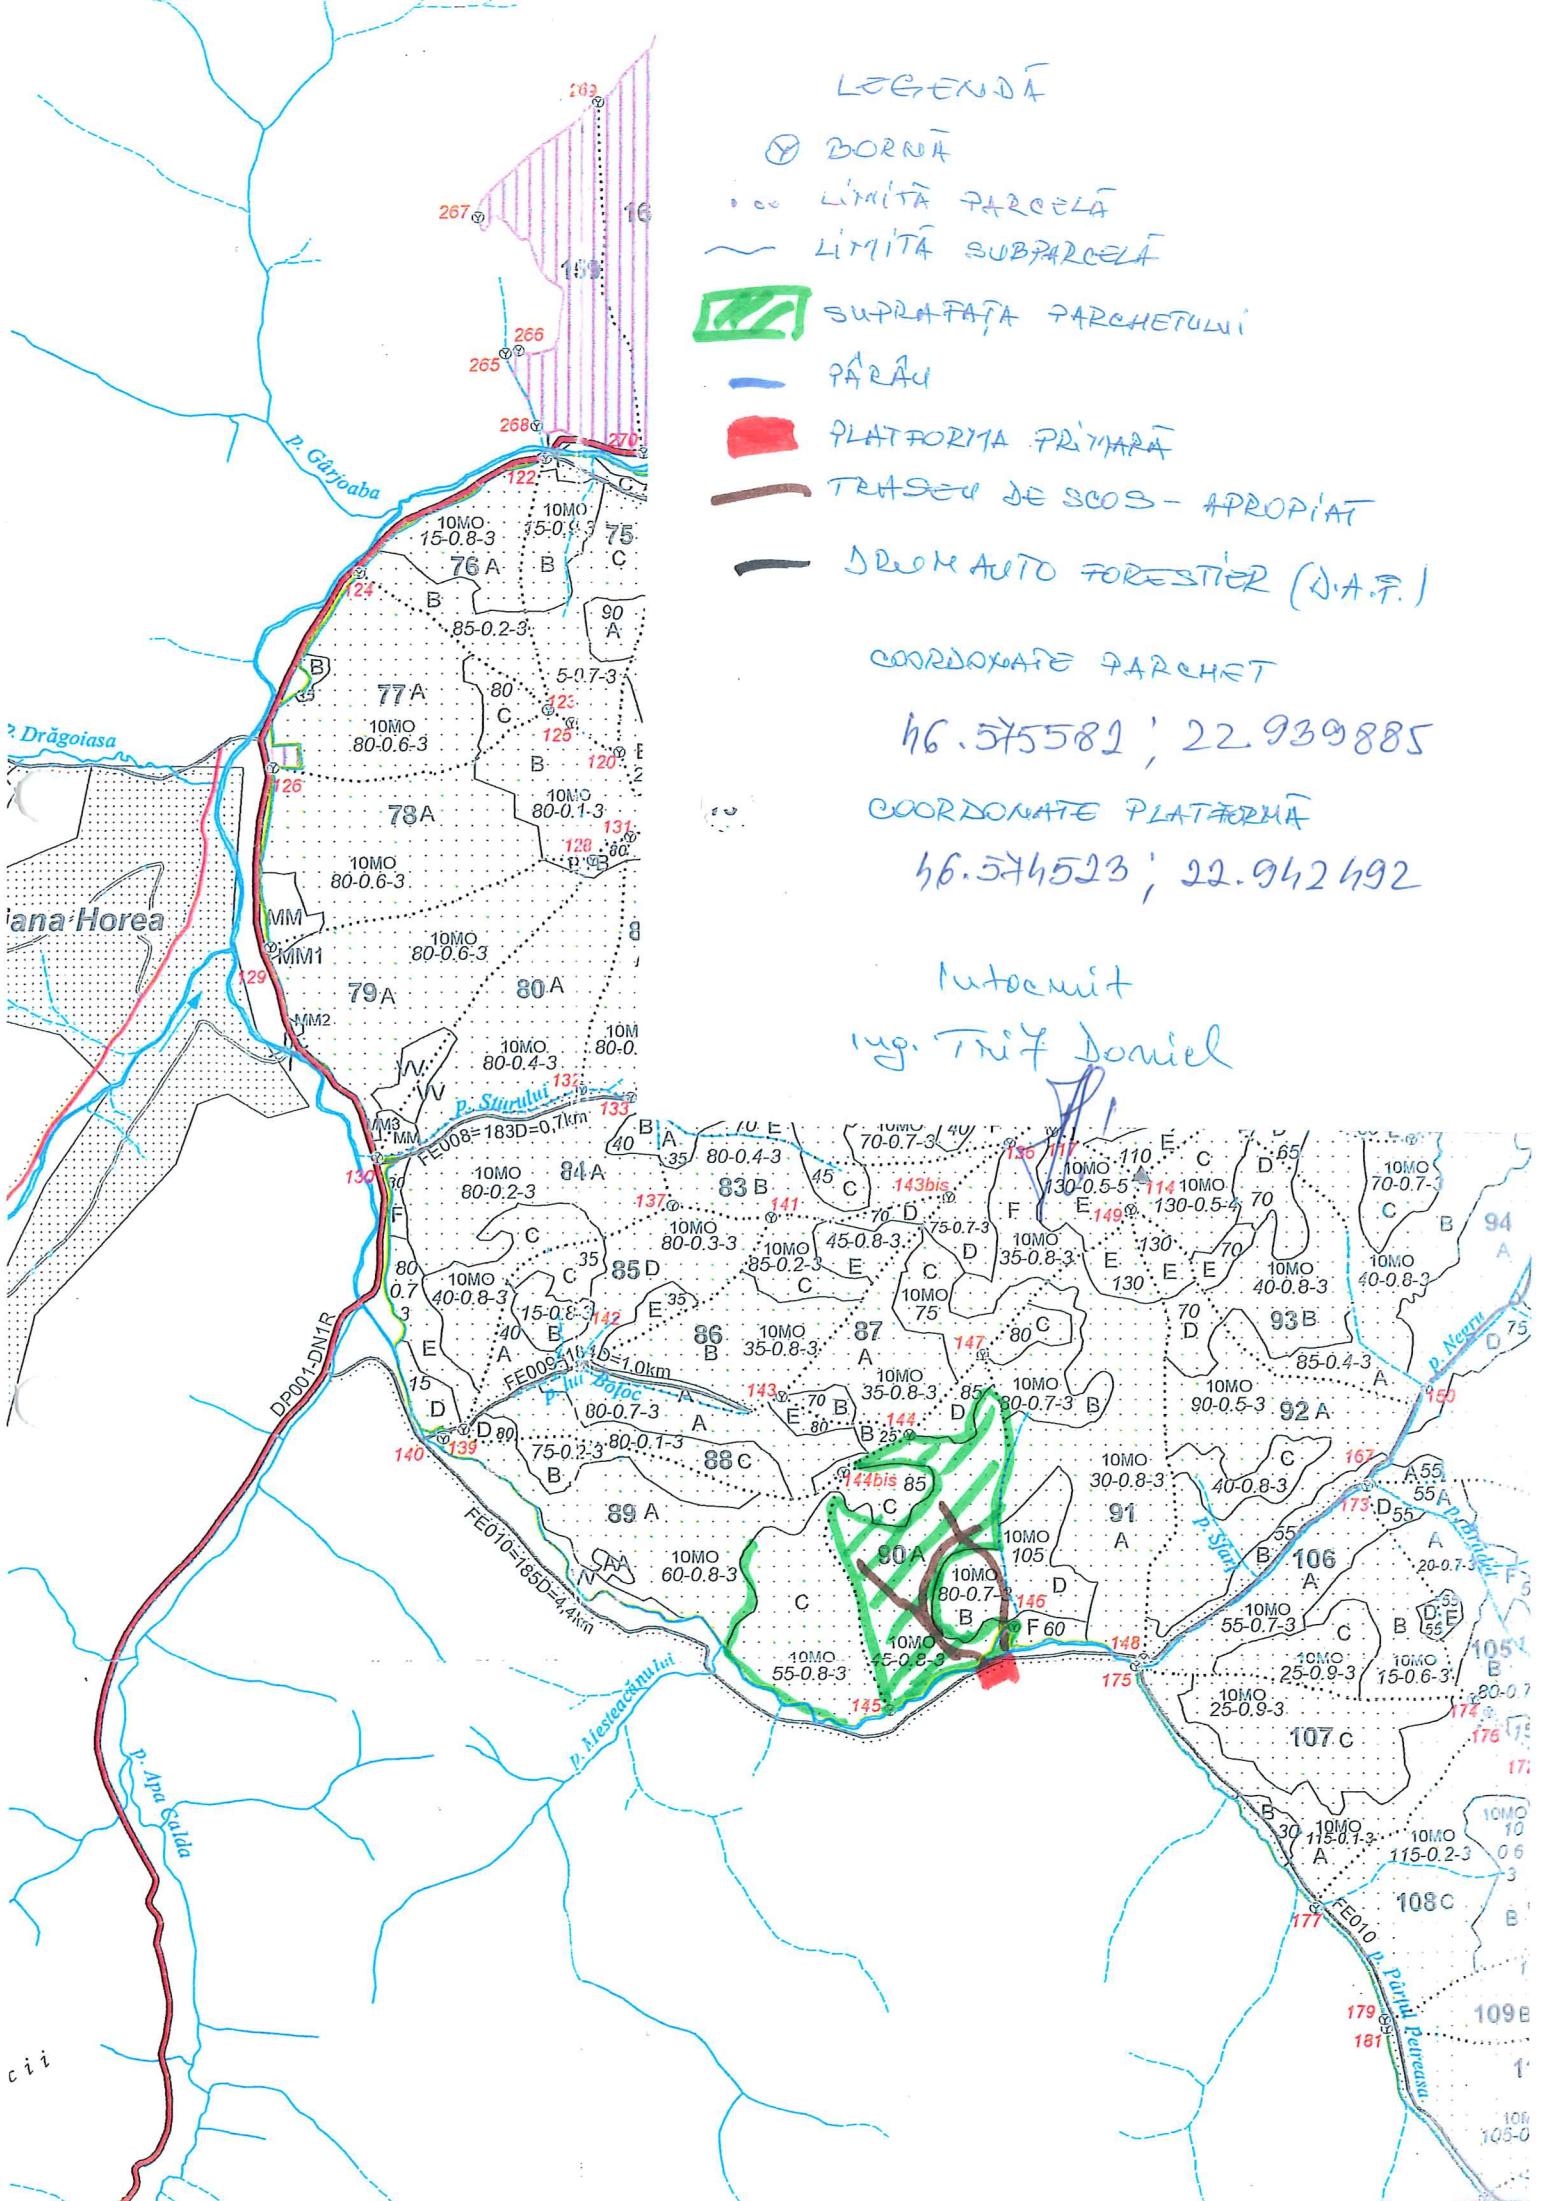

LEGENĂ

-  BORNĂ
-  LIMITĂ PARCELĂ
-  LIMITĂ SUBPARCELĂ
-  SUPRAFAȚA PARCHELULUI
-  PĂRAU
-  PLATFORMA PRIMARĂ
-  TRASEU DE SCOS - APROPIAT
-  DRUM AUTO FORESTIER (D.A.F.)

COORDONATE PARCHET

46.575581 ; 22.939885

COORDONATE PLATFORMĂ

46.574523 ; 22.942492

Autoemit
ing. Titi Doaniel

ci