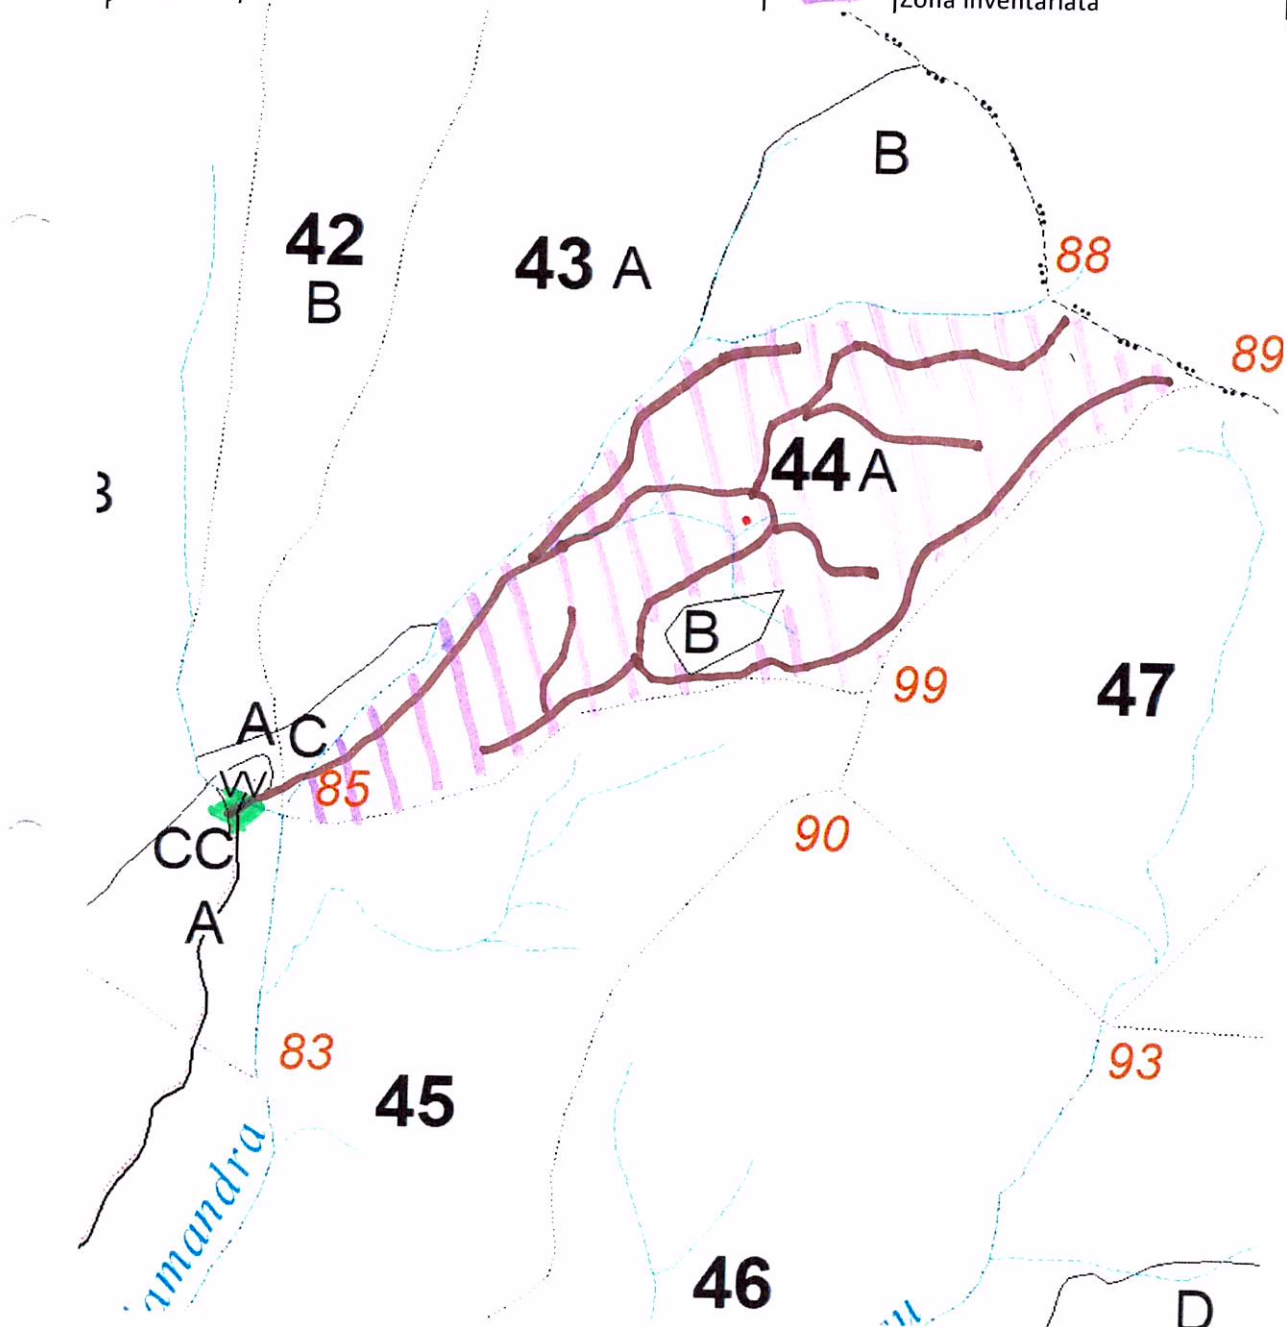

24000054/01370

Legenda:

	Drum auto forestier		Parau
	Platforma primara		Izvor
	Drum de tractor cu eroziune excesiva		Vizuina.....
	Traseu de scos apropiat cu tractorul		Arbori morti
	Adunat cu atelajele		Zona protectie izvor, arbori de biodiversitate (insula de imbatranire)
	Limita de parcela		Podet traversare parau
	Limita de subparcela		Zona inventariata
	Borna		

Coordonate
geografice

parchet : 46. 218163
26. 967319
platforma
primara : 46. 216015
26. 961700

DISTANTA MEDIE = 800 M

RESPONSABIL INVENTARIERE,