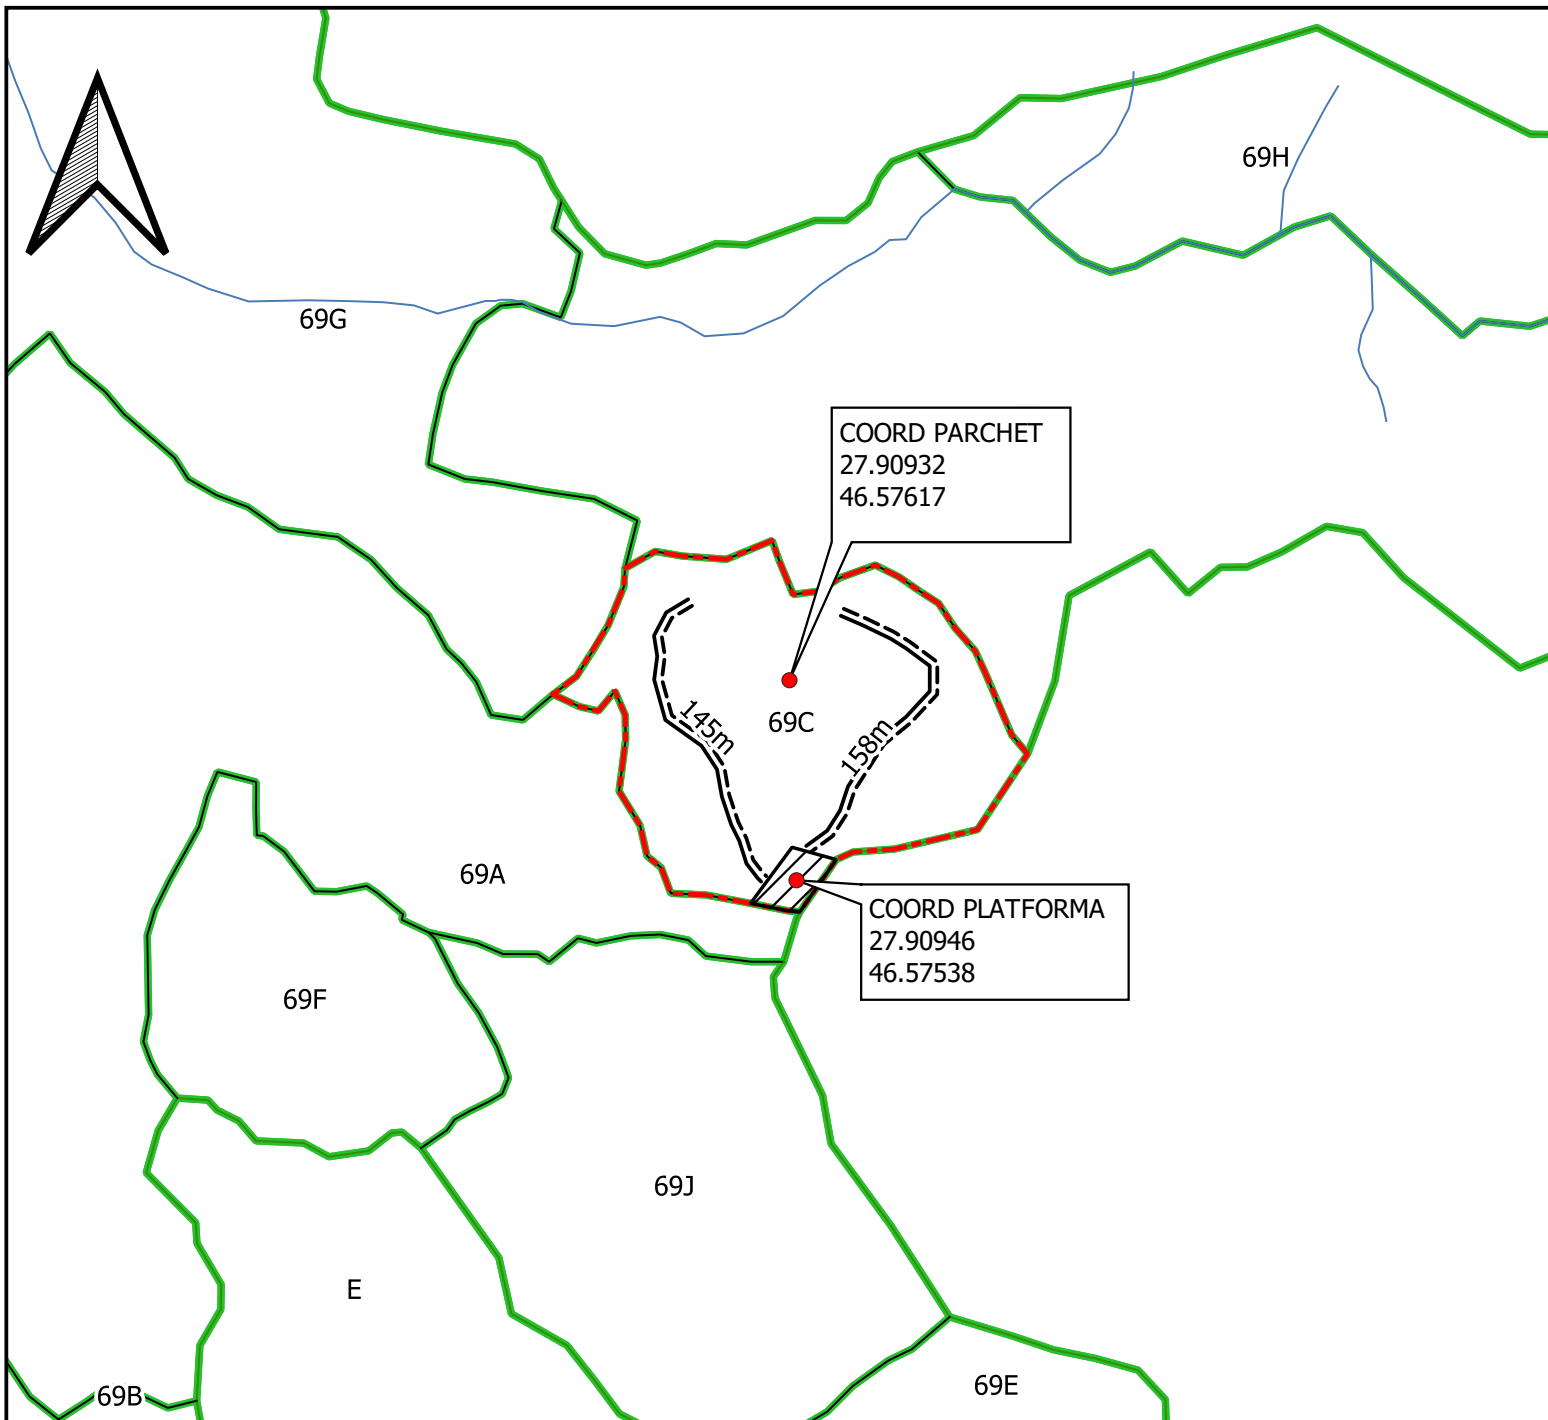

Schita Parchet P 54 CONS ZGURA OS HUSI

LEGENDA

- == Drum_forestier
- == Drum_tractor
- podet
- limita_parchet
- limita_postata
- === Accesibilitate
- platforma_primara
- suprafata_parchet
- suprafata_postata