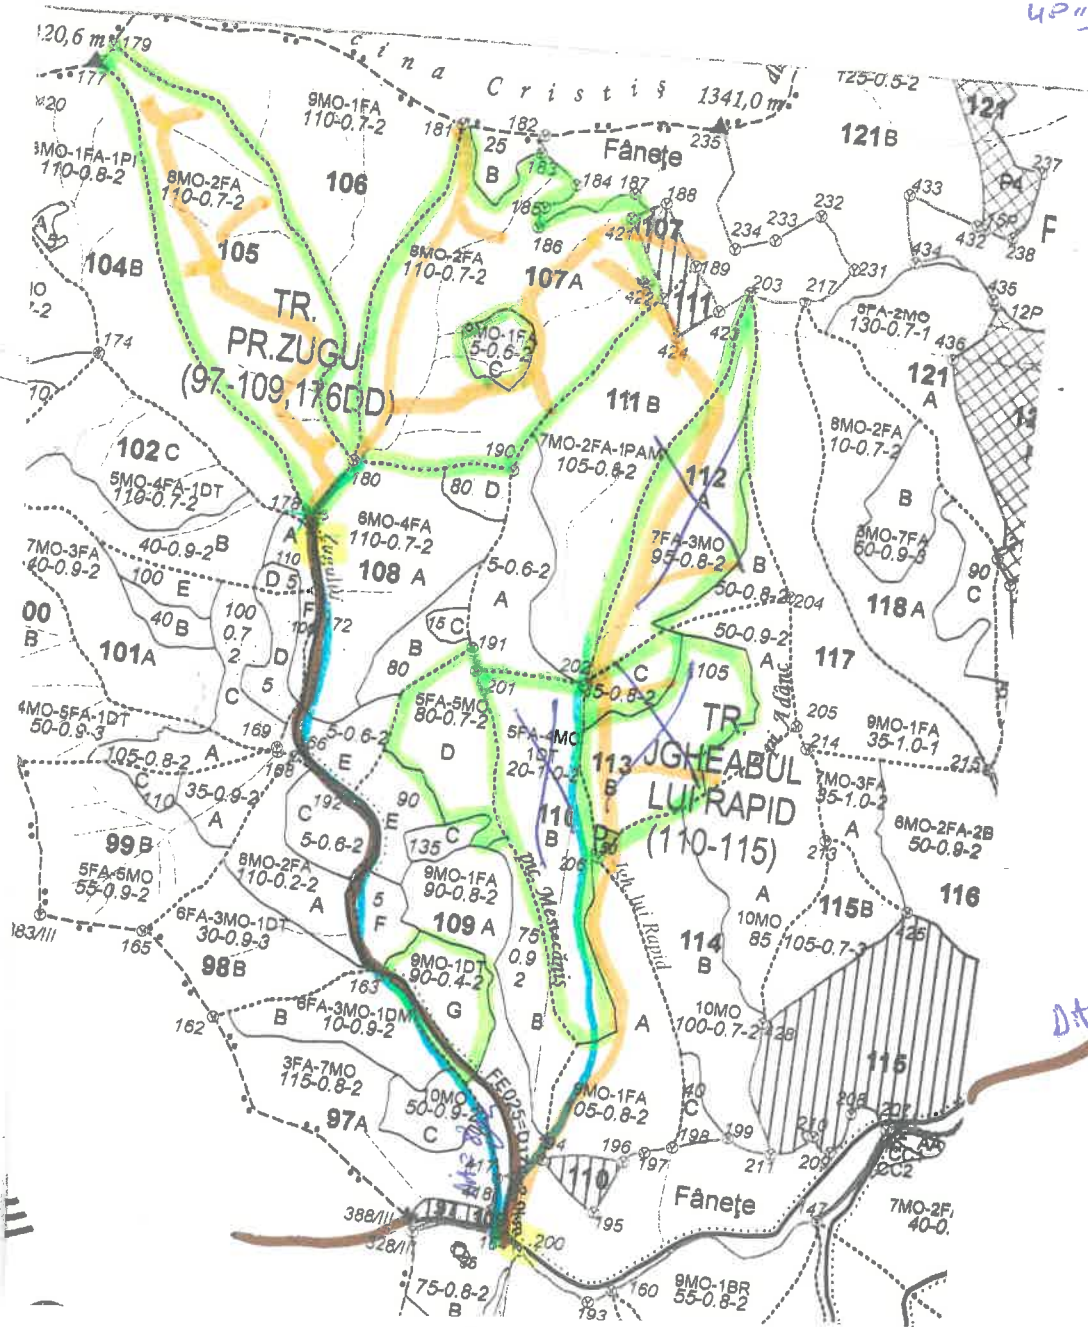

SCHITA PARCHETULUI LA APV. 627

COORDONATE GEOGRAFICE:	Latitudine	Longitudine
Parchet (P.1)	46.409786	26.205906
Platforma primara (P.2)	46.394274	26.202312

4000 m 127.1074; 1090.6.1

D.F. Ciobanu scribd

Legendă:

- | | | |
|----------------------------|------|--|
| 1. Limită de partidă: | | 9. "Arbori morti" |
| 2. Drum tractor existent: | | 10. Specii rare, amenințate sau periclitare: |
| 3. Platformă primară: | P.P. | 11. Traseu de scos-apropiat cu tractorul: |
| 4. Drum auto forestier: | | 12. Adunat M.L. cu atelaje: |
| 5. Zonă tampon pârâu: | | 13. Adunat M.L. prin corhănire: |
| 6. Podeț traversare pârâu: | | 14. Drum tractor necesar de executat: |
| 7. Stâncărie: | | |
| 8. Izvor: | | |

L= ml.

Întocmit: