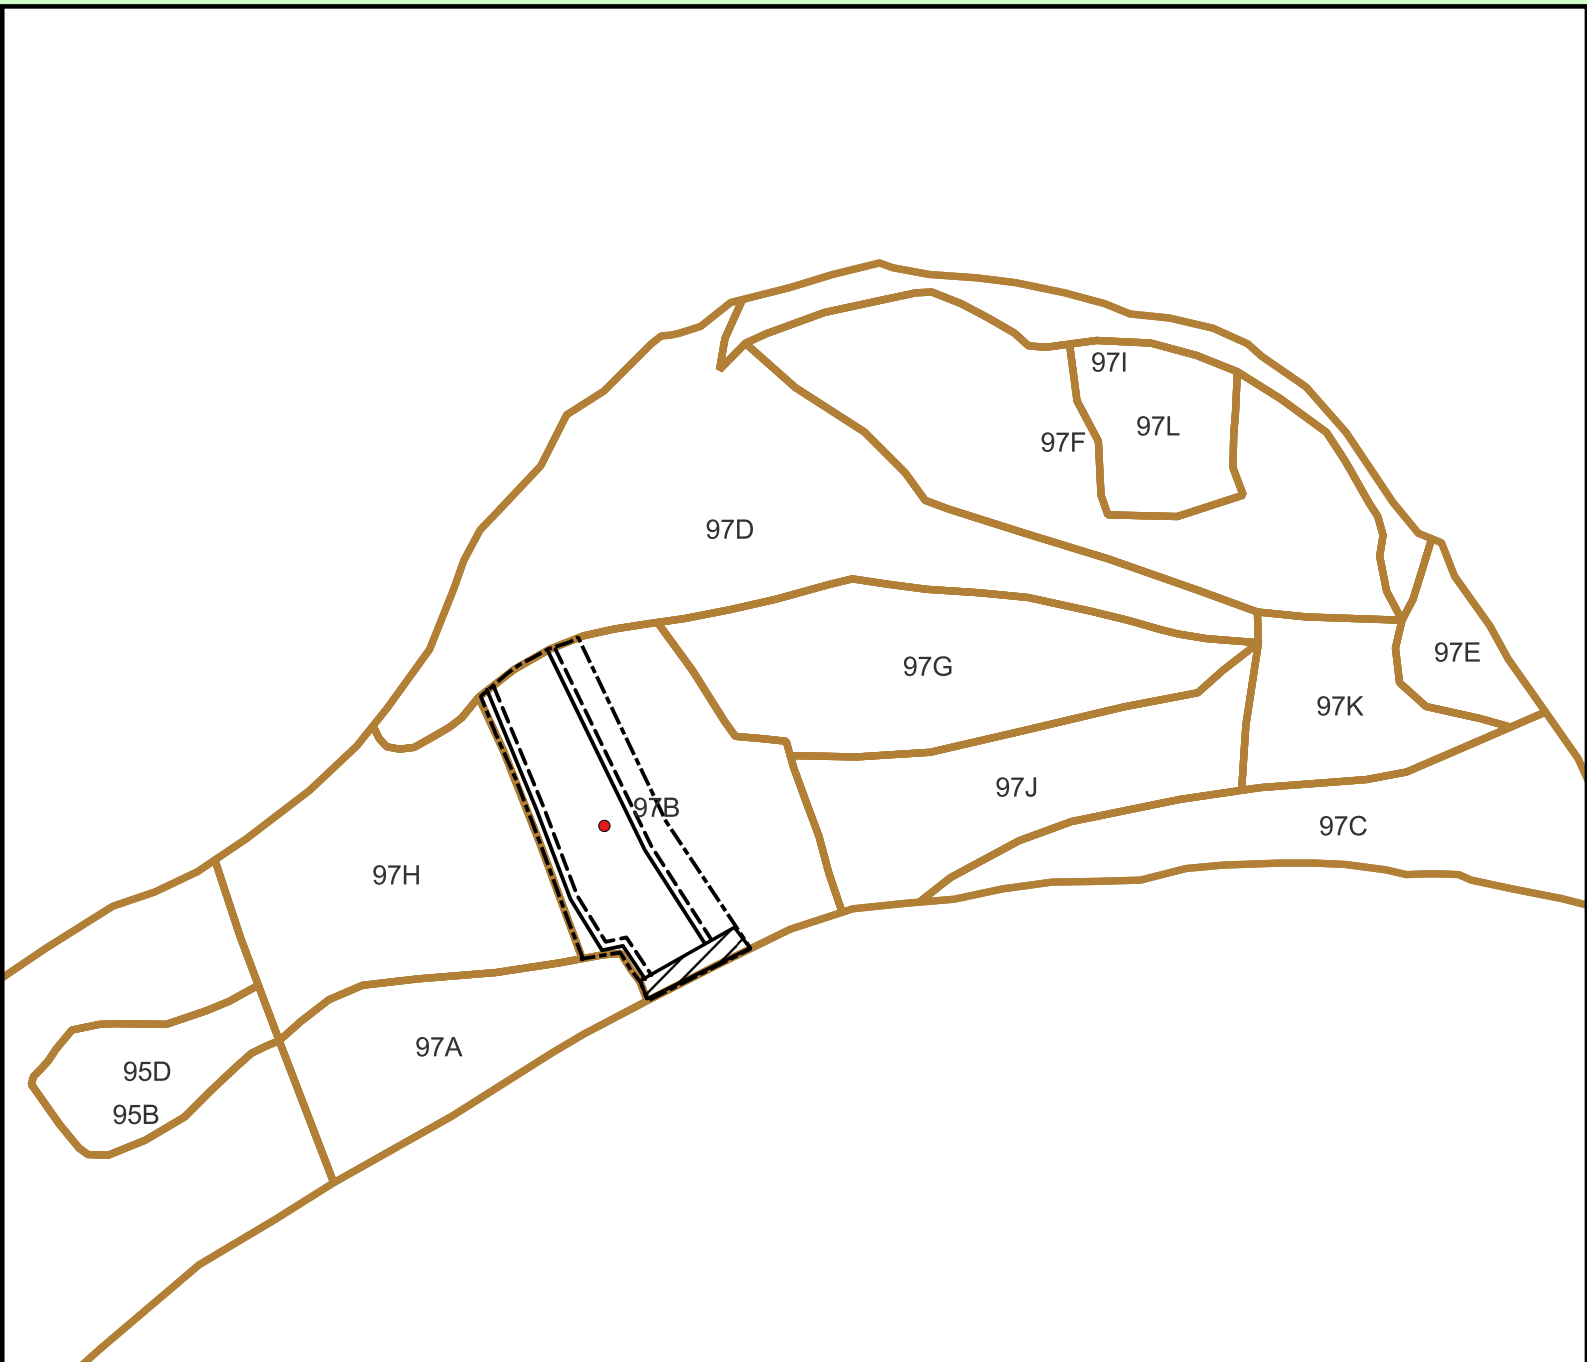

SCHIȚA PARCHETULUI ȘI A PLATFORMEI PRIMARE  
SUMAL 2/FOND 2400121300250/ 1259 HOTARELE  
U.P. III IZVOARELE, U.A. 97B, VOLUM 315,93 MC, SUPRAFAȚA 1 HA

COORDONATE GEOGRAFICE  
Parchet  
lat. 44.1937301  
lng. 26.3587095  
Platforma primară  
lat. 44.193098  
lng. 26.359252  
Întocmit: Calotă Marian

-  Suprafață Platformă Primară
-  Suprafață Parchet
-  Limită De Parchet
-  Drum Auto Forestier
-  Drum De Tractor (drum de pământ)
-  Fond Forestier Proprietate Publică a Statului