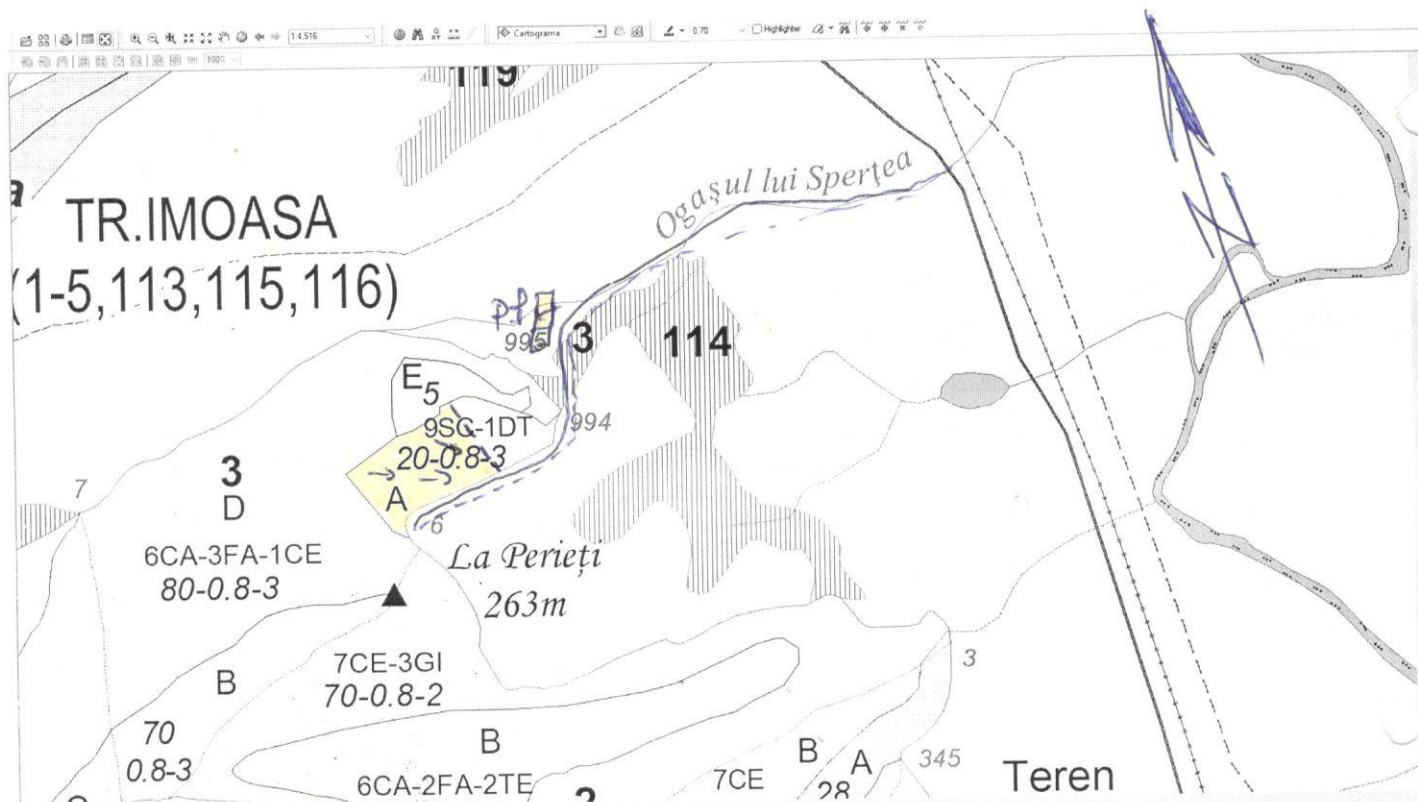

Contează pentru viitor!

SCHIȚA PARCHETULUI PARTIDA 551/ 2300188000100

UP	Ua	Volum mc	Felul tăierii/ nat.produsului	Supf ha	Acces m	Coordonate geografice parchet		Coordonate geografice Platforma P	
						Lat N	Long E	Lat N	Long E
III Floresti	3A	426.65	Pr crang	2.0	251-500	44.712355	23.047438	44.714208	23.049434