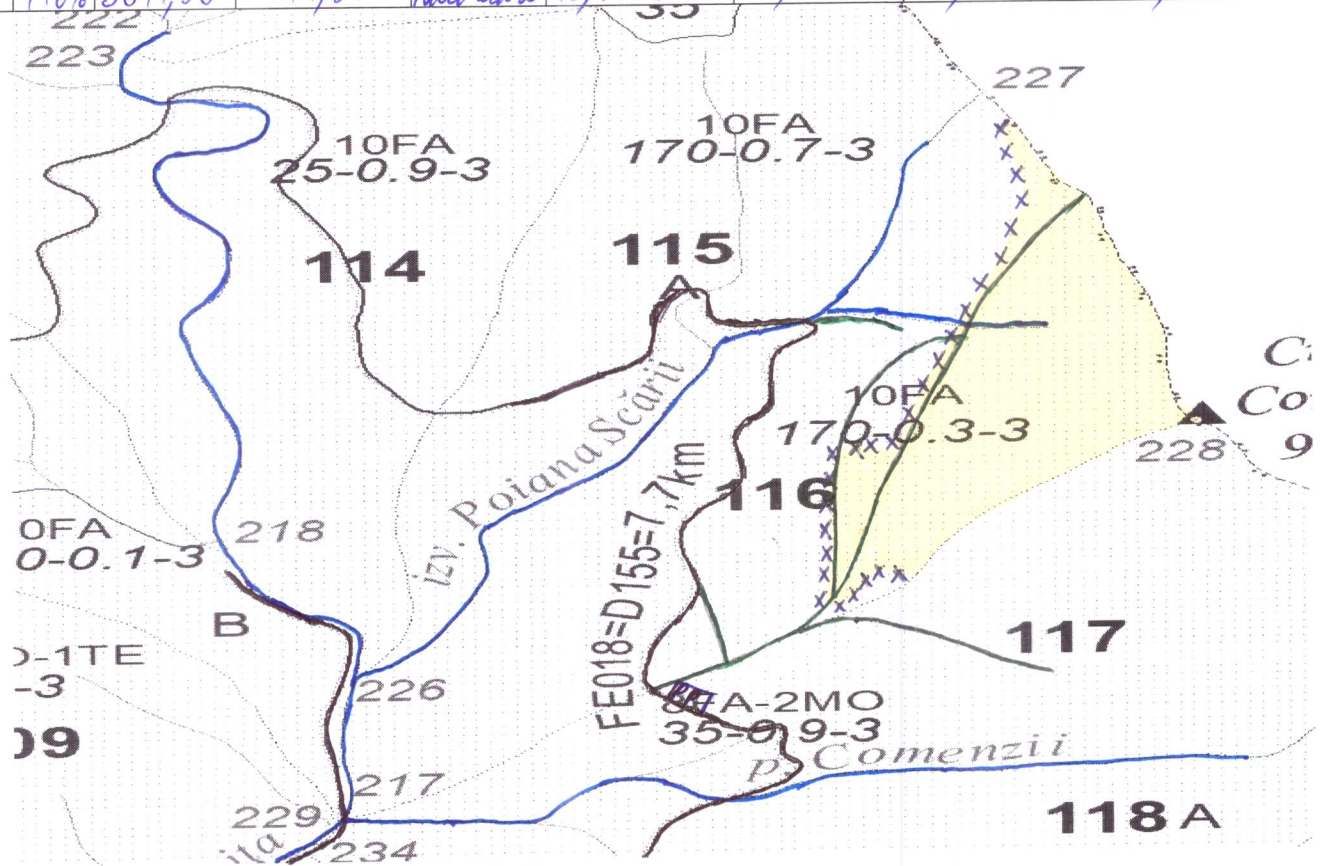

REGIA NAȚIONALĂ A PĂDURILOR – ROMSILVA
DIRECȚIA SILVICĂ GORJ
OCOLUL SILVIC TISMANA

telefon: 0253/374318; fax: 0253/206017; cod fiscal: 1590120;
 Str Manastirii, Tismăna, Gorj, E-mail: ostismana@tarquiu.rosilva.ro

SCHITA PARCHETULUI TISMĂNITA
 PARTIDA NR 58 SUMAL 2400143201130

UP	Ua	Volum mc	Suprafata ha	Fel taiere	Coordonate parchet		Coordonate platformă primara	
					Lat N	Long E	Lat N	Long E
<u>IV</u>	<u>116%</u>	<u>3811,58</u>	<u>11,50</u>	<u>Progresive</u> <u>Recordare</u>	<u>45,135611</u>	<u>22,948808</u>	<u>45,131499</u>	<u>22,944865</u>

Legenda:

	Suprafata parchet;		Curs de apă.
	Platformă primară;		
	Arbori de limita;		
	Drum tractor existent		
	Drum auto forestier		

SEF OCOL

FOND FORESTIER

INTOCMIT