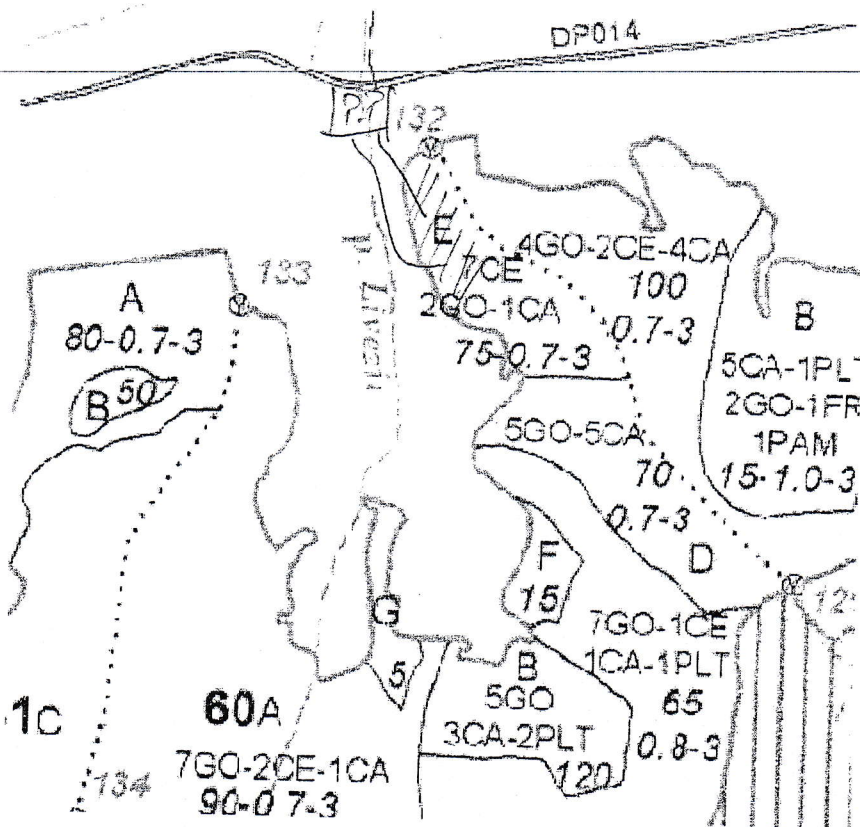

REGIA NATIONALA A PADURILOR – ROMSILVA  
DIRECTIA SILVICA SALAJ  
OCOLUL SILVIC ALMAS

SCHITA PARCHETULUI

Partida: 1790 – Parau Livezii, U.P. IV ; u.a. 60B; Sup. 2,0 ha

Coordonate parchet: Lat. – 46.948982°  
Long. – 23.090695°

Coordonate platforma primara

Lat. – 46.950558°  
Long. – 23.089400°

Nota: – platforma primara este situata in afara fond forestier

Intocmit,  
HABASAN DARIUS