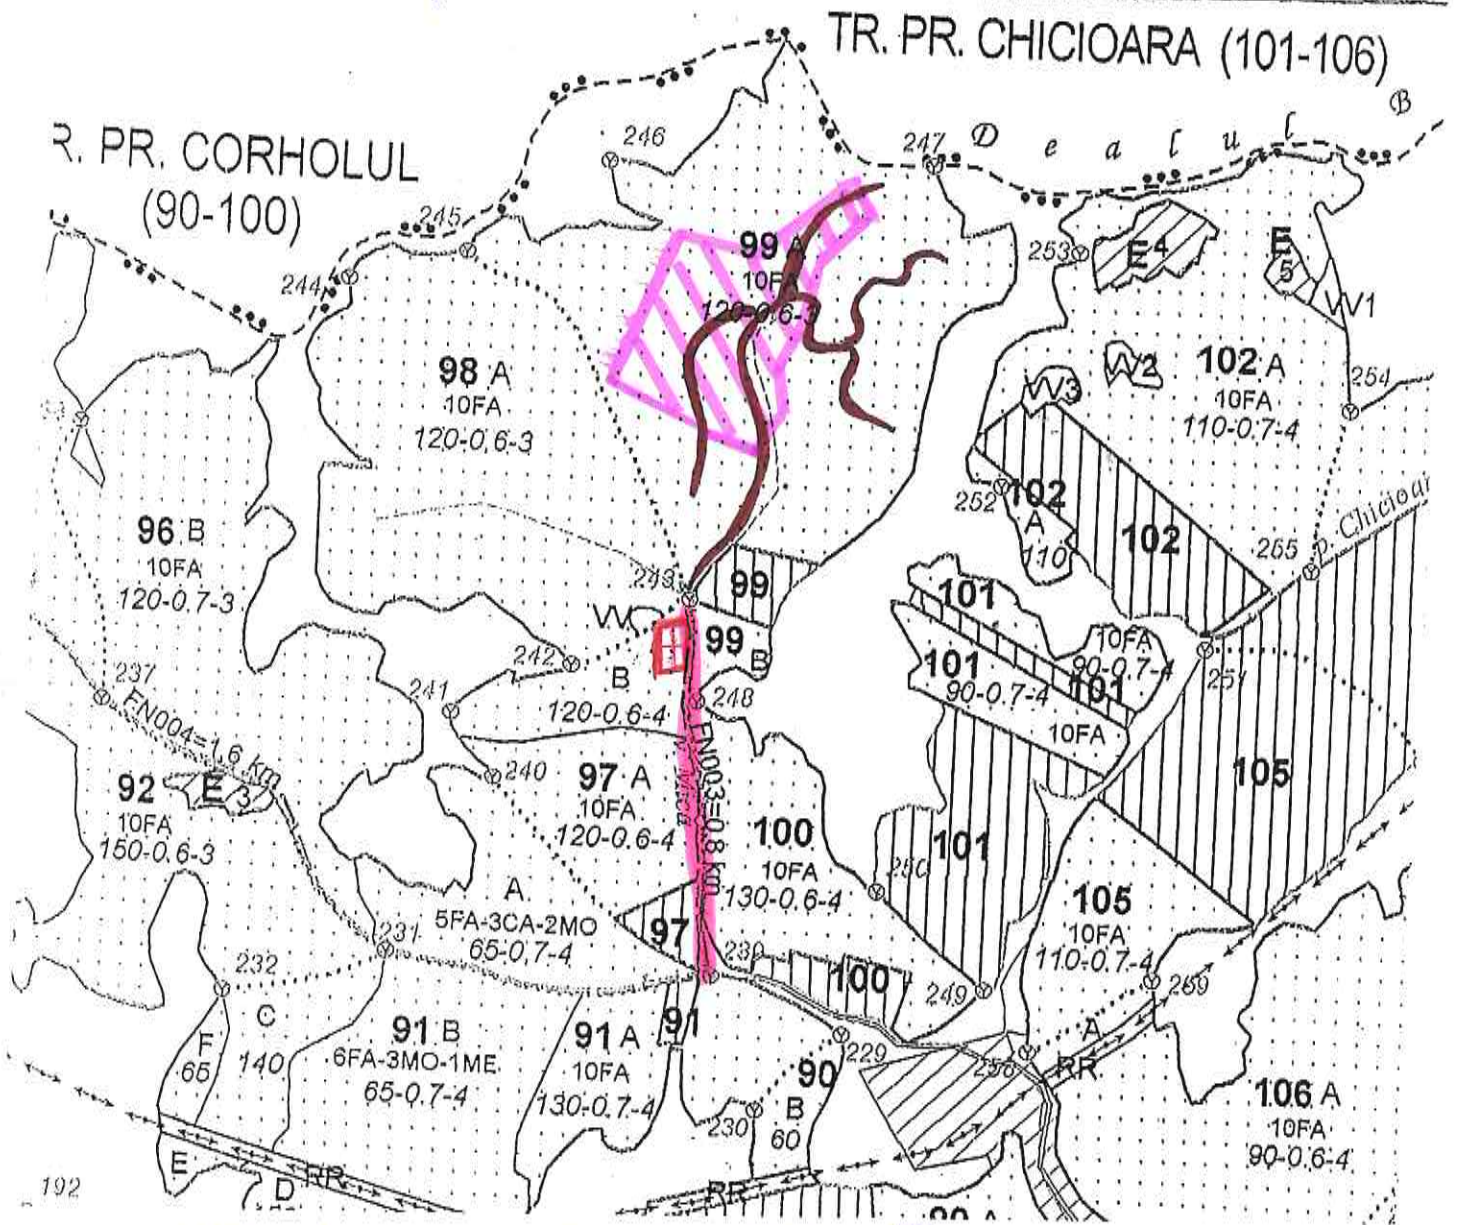

Schita Parchetului (P. 226)

UP VII u.a. 99A - T. Progresive 2

Parchet [45.431849 Platforma [45.427257
 [23.293918 [23.293521

- Suprafata inventariata

- Drumuri de tractor existente

- Drum auto existent

- Platforma Binară