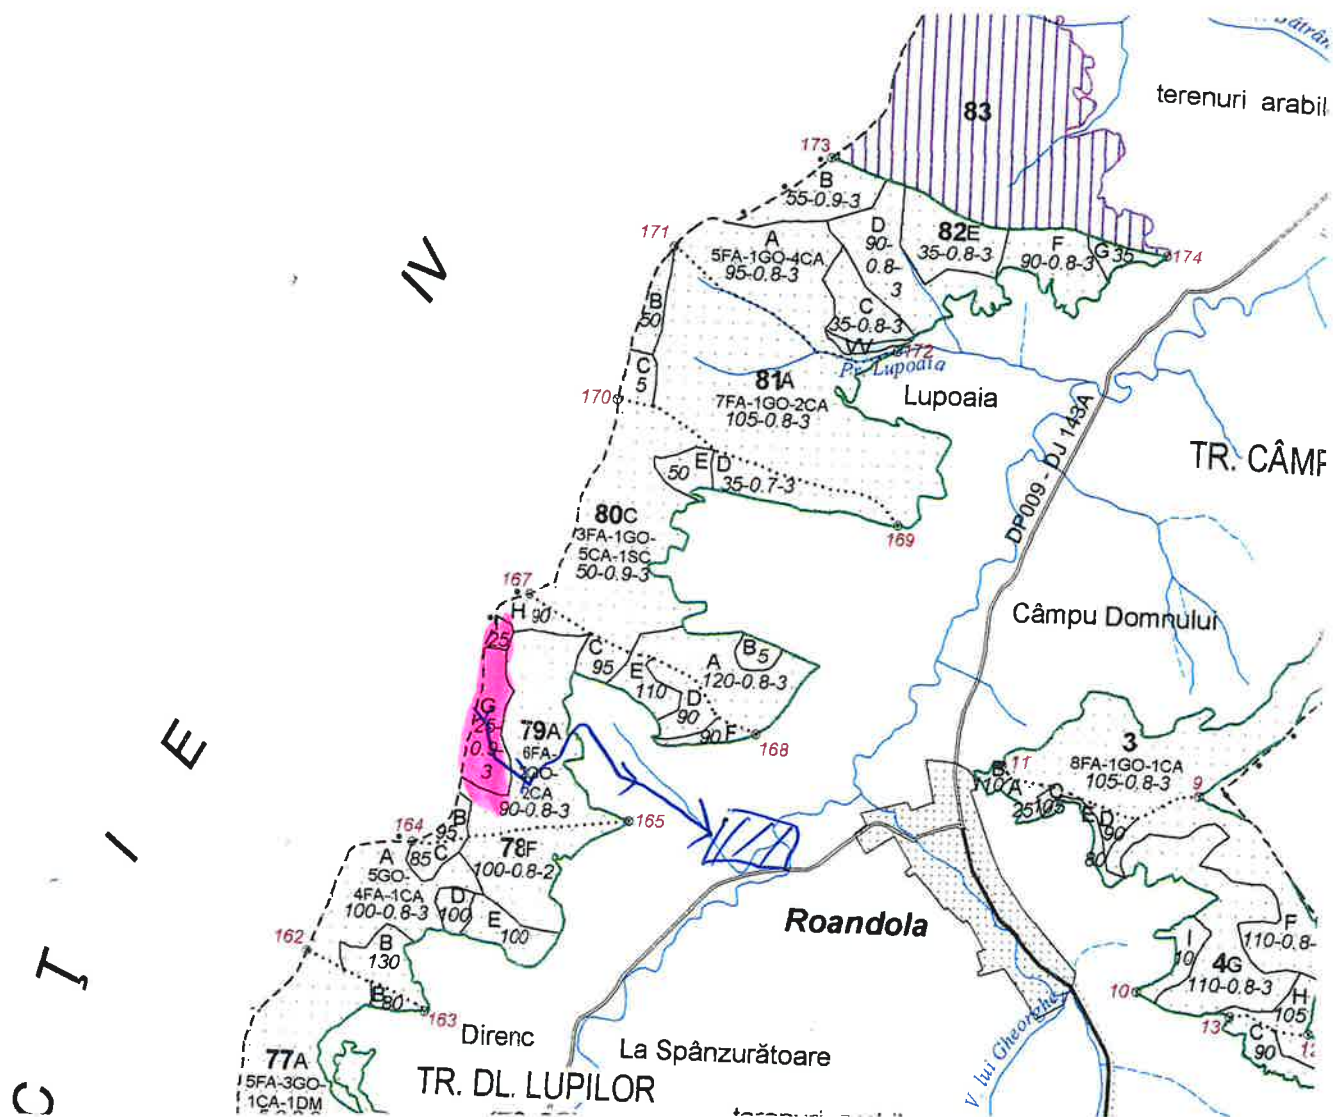

Schita parchetului

Partida nr. 2220 denumirea Rondola

UP nr. IV denumire Alba Săsească

u. a. 799

Cantonul nr. 15 denumirea VP. Roandolei

• limita parchet 

• dr. scos – apropiat 

• platforma primara 

• borna O

Coordonate:

Parchet: - lat: 46. 165337

- long: 24. 597373

Rampa: - lat: 46. 162328

- long: 24. 606035