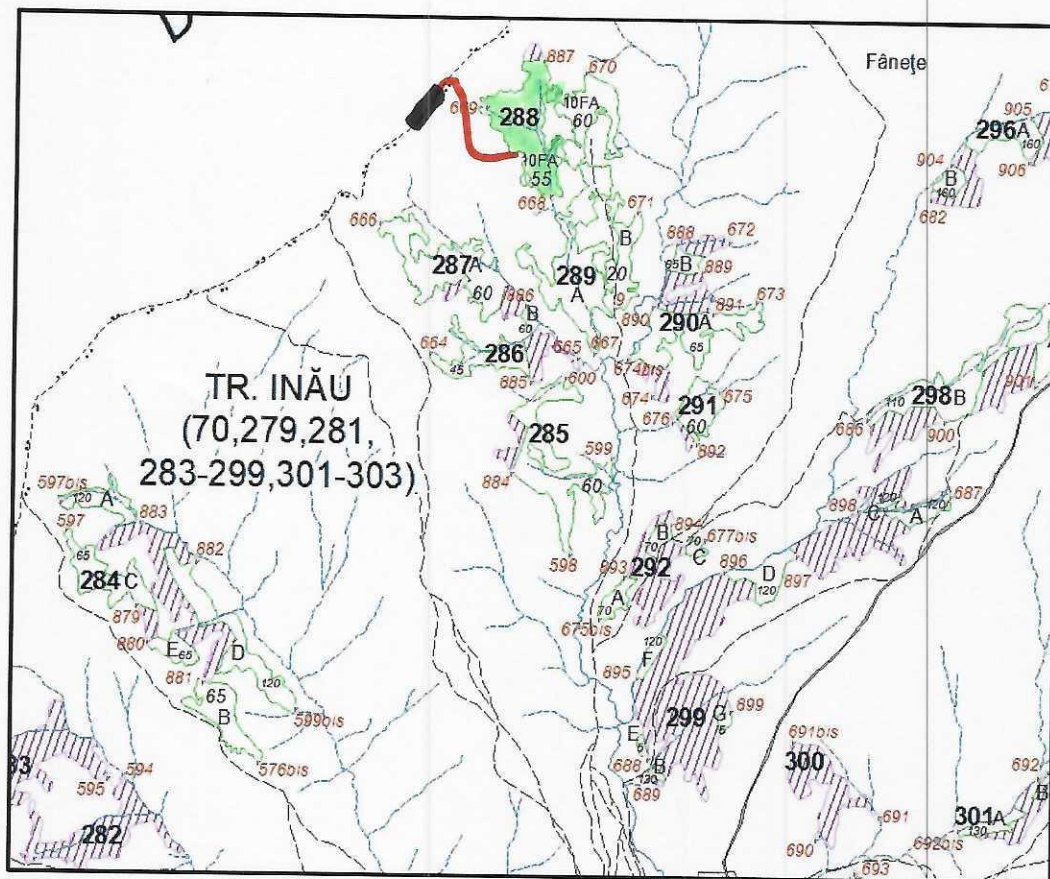

OCOLUL SILVIC	U.P.	u.a.	PARTIDA NR.		COORDONATE PARCHET		COORDONATE PLATF. PRIMARA	
			SUMAL	OCOL				
TARGU LAPUS	II	288	2300151104070	600	47.540230	23.808476	47.540207	23.804944

LEGENDA:

- suprafata parchetului
- platforma primara
- drum tractor existent
- fond forestier proprietate private
- drum tractor propus a fi executat

NECESITA DREPT DE SERVITUTE:

PLATFORMA PRIMARA ESTE IN:

Intocmit:

ING. DANIEL VASILE
PAD. GHERGHETEC FUORIM.