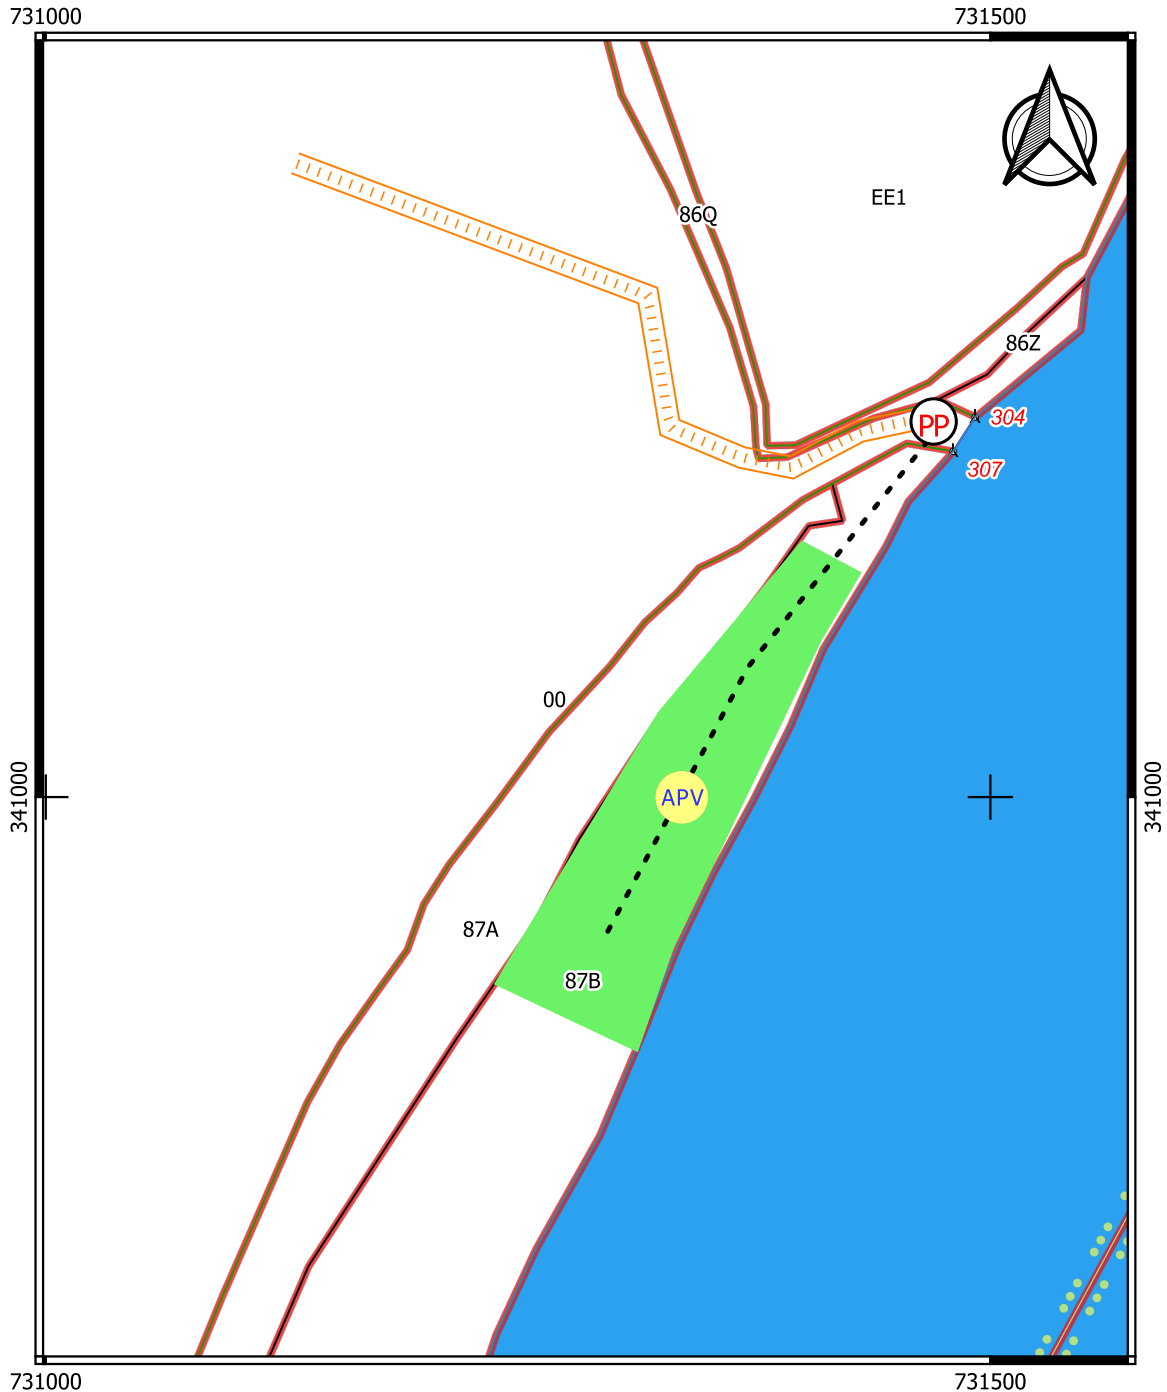

DIRECTIA SILVICA IALOMITA
 OCOLUL SILVIC SLOBOZIA
 DENUMIRE PARCHET: 1221 Pr Cr-sc Vlădeni
 APV: 2500121800090
 UP: IX Vlădeni
 u.a.: 87B% (S= 1,73 HA)

Contează pentru viitor!

| | |
|--------------------|----------------|
| Parchet | Suprafata (ha) |
| delimitare_parchet | 1.73 |

0 100 200 m

| LEGENDA | | | |
|---------|-------------------|--|--------------------|
| | platforma_primara | | delimitare_parchet |
| | centru_parchet | | ape_arc |
| | cai_transport | | borne |
| | cai_scos-apropiat | | parc_poly |
| | | | ape_poly |

| "fid" | Tip punct | X_EST(4326) | Y_NORD(4326) |
|--------------|-------------------|-------------|--------------|
| Autogenerate | centru_parchet | 27.909428 | 44.53123 |
| Autogenerate | platforma_primara | 27.911194 | 44.532976 |