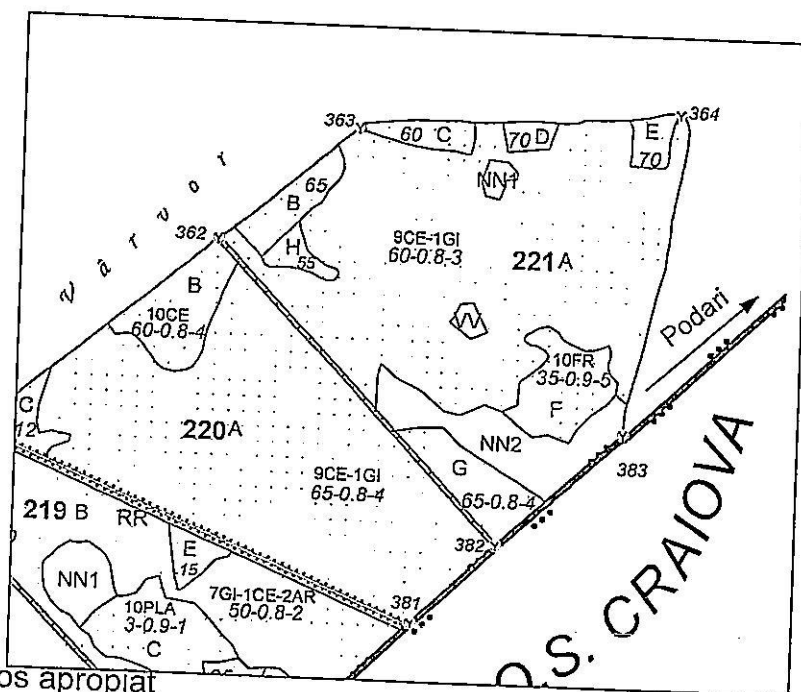

APV NR. 620 VARVOR
INREGISTRAT IN AMENAJAMENT
NUMELE: Nicolae Laurentiu

DATA

SEMNATURA

SCHITA PARCHET

////-parchet
P-platforma

- - - - -> cai scos apropiat
- - - - - lemn mort

COORDONATE
N= 44.216842
E= 23.670190

PLATFORMA
N=44.215177
E=23.670828