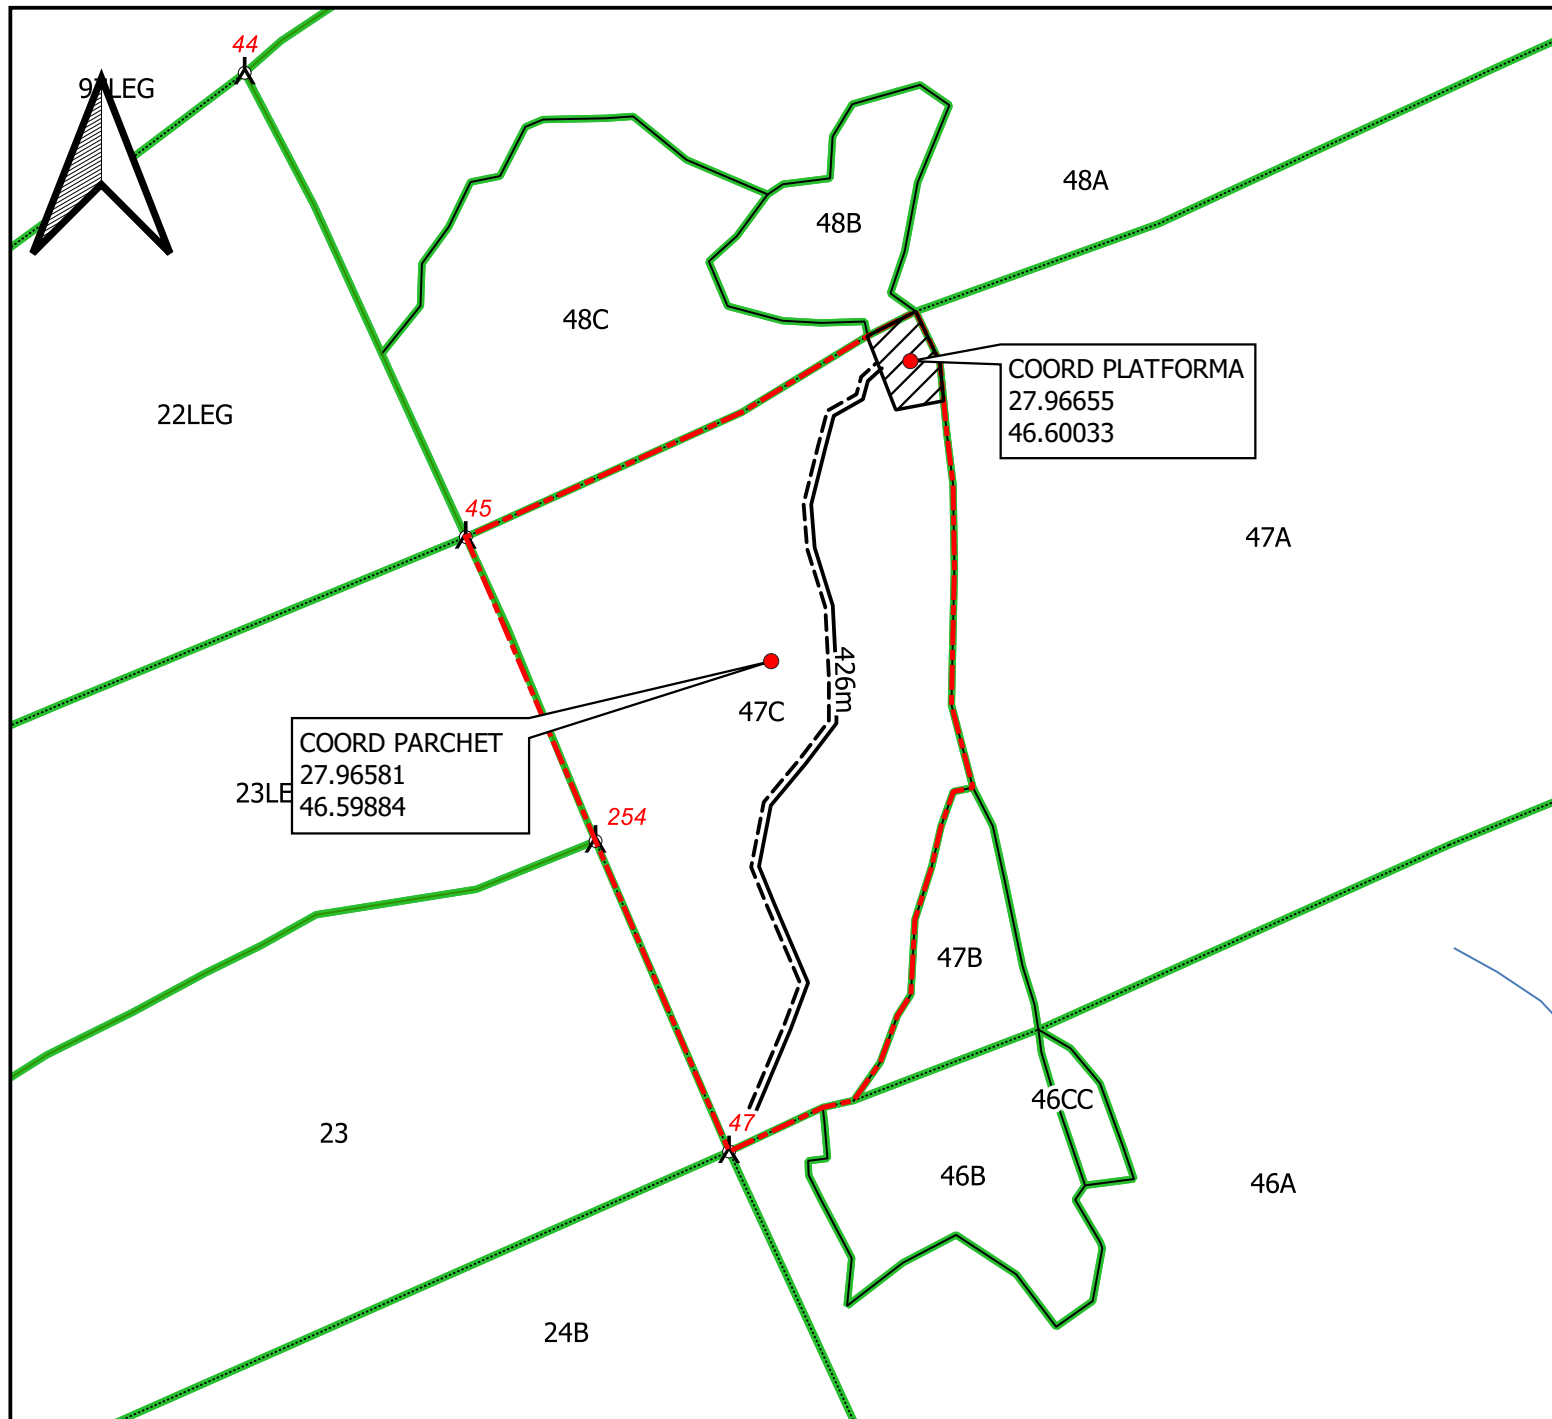

Schita Parchet P 1185 SR CURTENI OS HUSI

LEGENDA

- Drum_forestier
- Drum_tractor
- podet
- limita_parchet
- limita_postata
- Accesibilitate
- platforma_primara
- suprafata_parchet
- suprafata_postata

Intocmit,