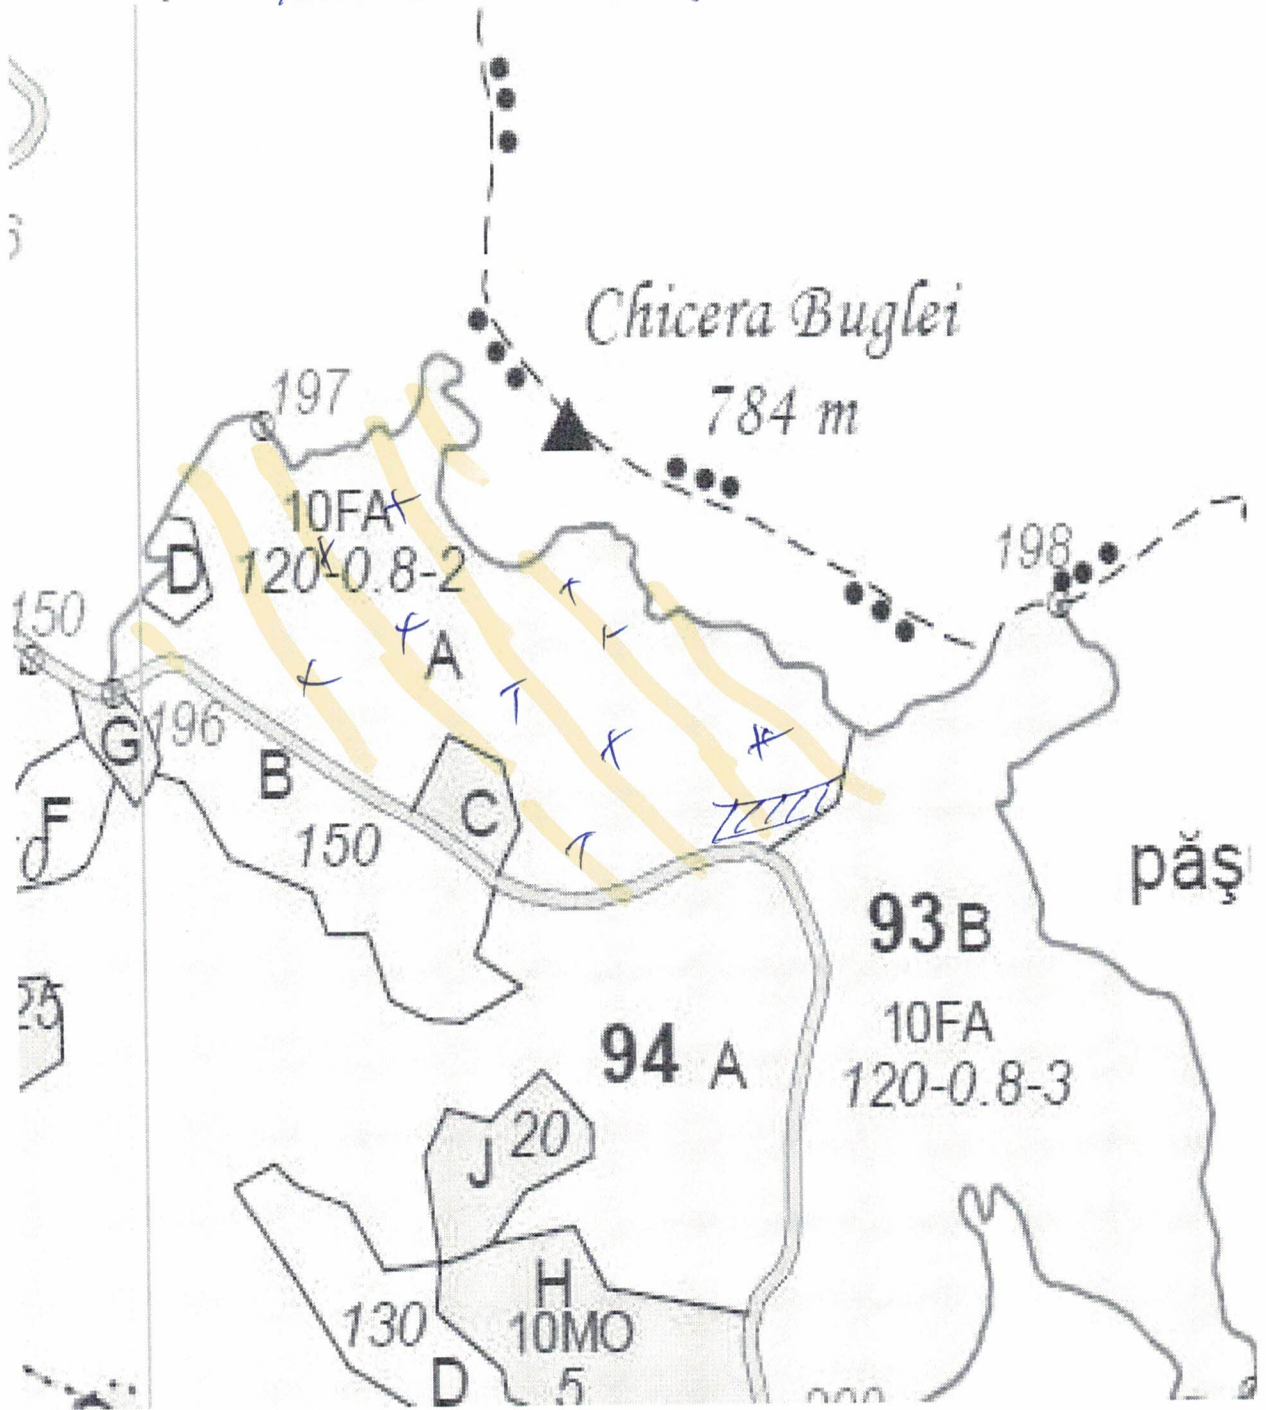

SCHIȚA PARCHETULUI

1. Denumirea parchetului: *Chicera Buglei*
 2. Numar Ocol: *423* Numar SUMAL:
 3. Localizare silvica: UP: *N* UA: *93A*
 4. Natura Produselor: *Pășău*
 5. Coordonate GPS: Parchet: *46.881417, 22.454549*
 Platforma primara: *46.880538, 22.457659*

Legenda:

- suprafata parchet
- platforma primara
- traseu de scos-apropiat
- * -"lemn mort"