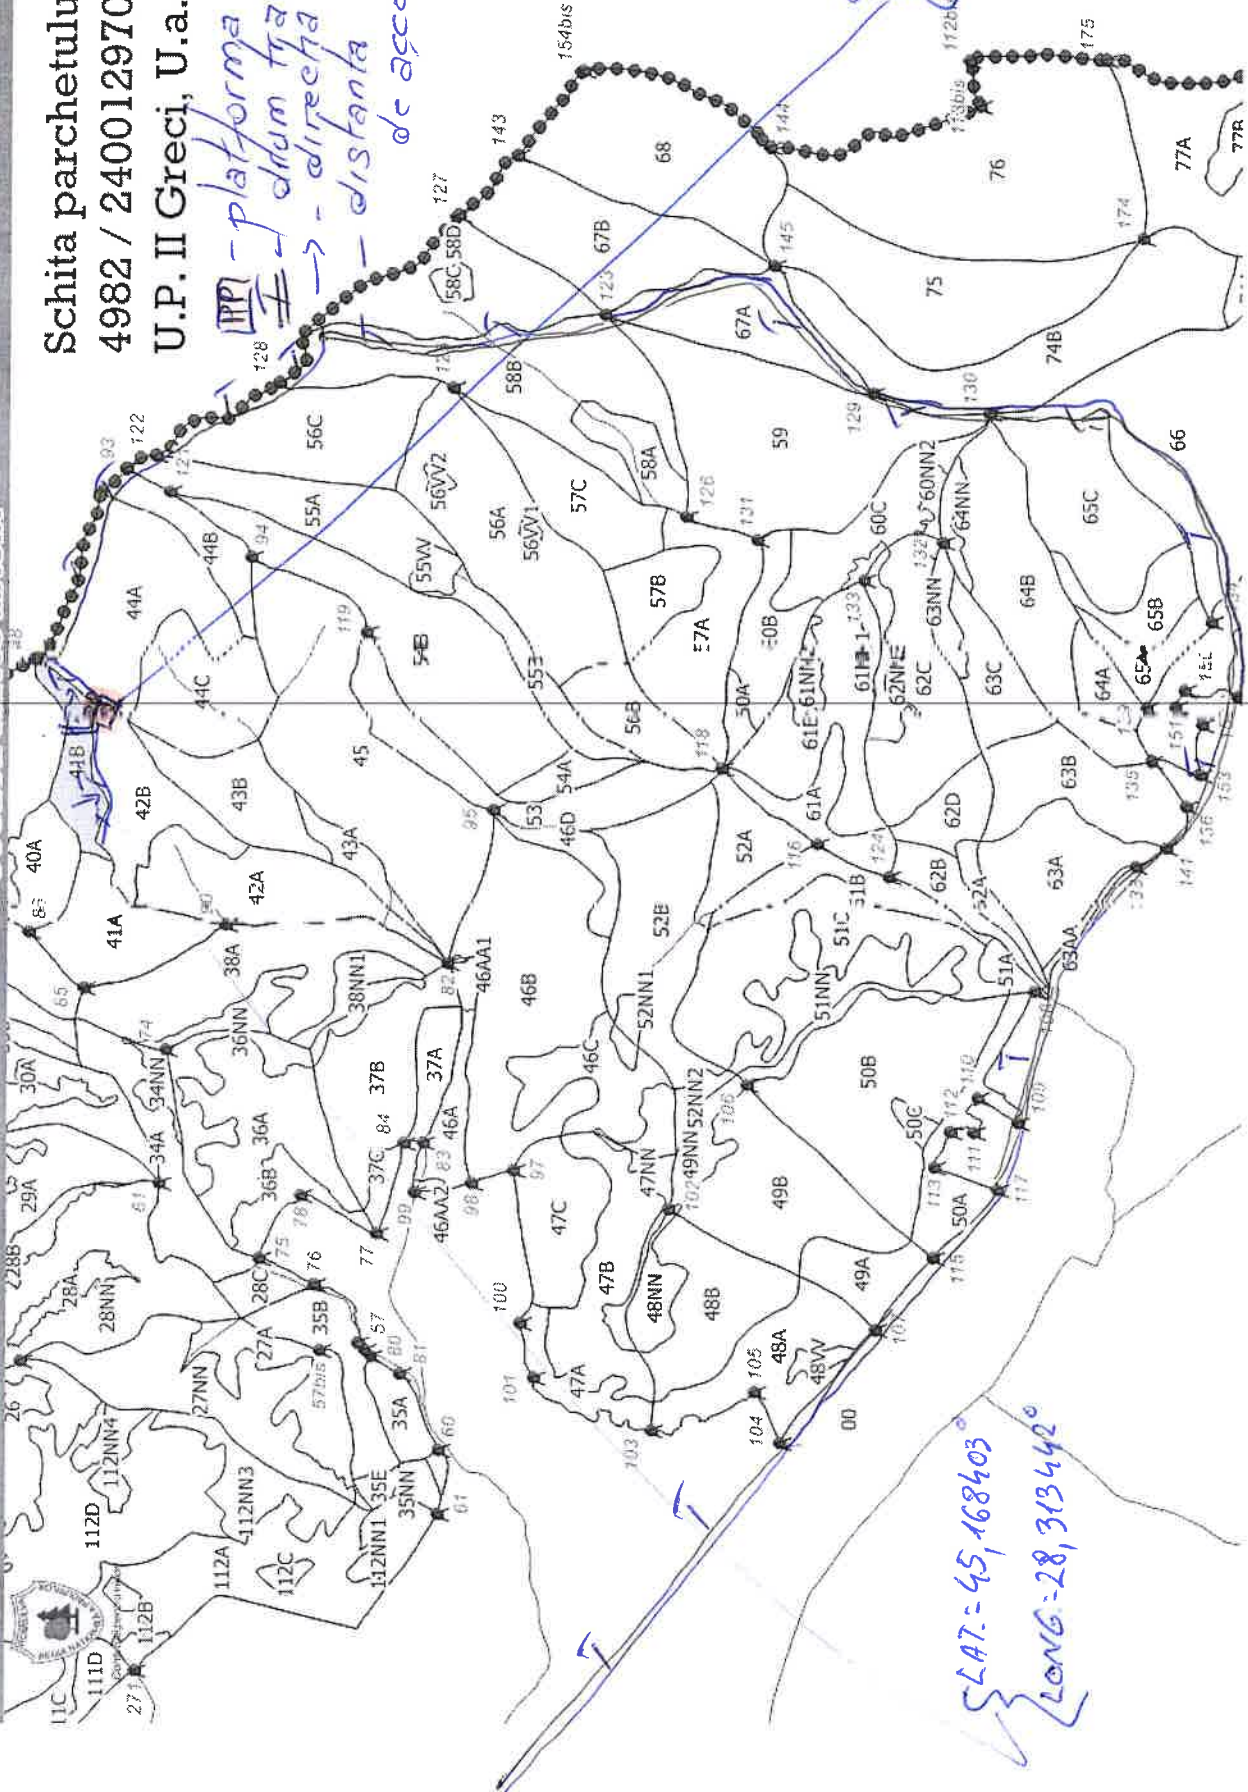

DIRECȚIA SILVICĂ TULCEA
OCOLUL SILVIC MĂGIN

Schita parchetului
4982 / 2400129700820
U.P. II Greci, U.a. 41B

LEGENDA:

PP1 - platforma primara
≠ drum tractor
→ - directia de colectare a ml
- - - distanta la o cale permanenta
de acces = 1 Km

LAT = 45,167618°
LONG = 28,315519°

LAT = 45,168403°
LONG = 28,313442°