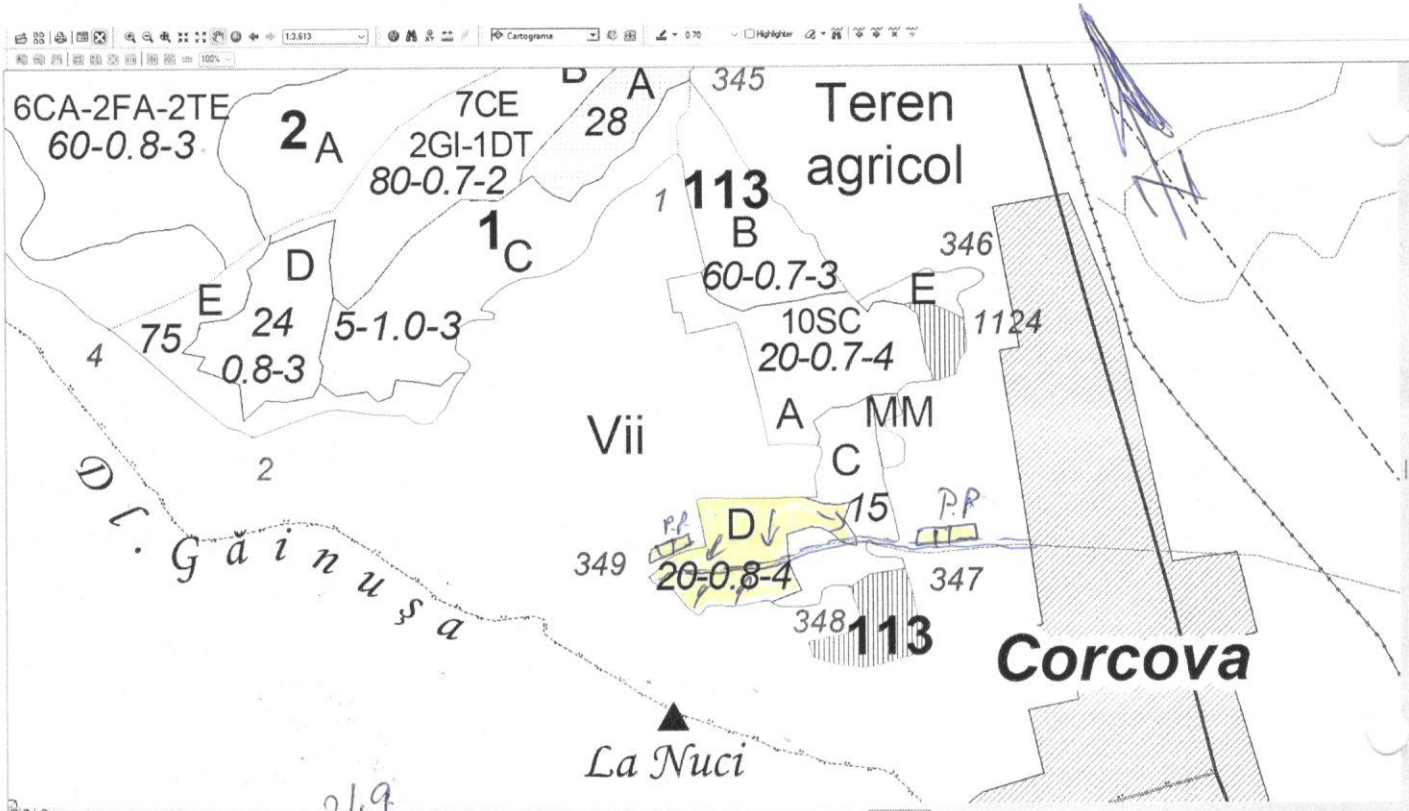

Contează pentru viitor!

REGIA NAȚIONALĂ A PĂDURILOR – ROMSILVA
DIRECȚIA SILVICĂ MEHEDINȚI
OCOLUL SILVIC CORCOVA

sat Croica, com. Corcova
 ONRC: J40/450/1991; CUI: 1590120
 telefon / fax: +40 252/216.573

e-mail: corcova@drobeta.rosilva.ro; web: www.drobeta.rosilva.ro

SCHIȚA PARCHETULUI
PARTIDA 615/ 2300188002780

UP	Ua	Volum mc	Felul tăierii/ nat.produsului	Supf ha	Acces m	Coordonate geografice parchet		Coordonate geografice Platforma P	
						Lat N	Long E	Lat N	Long E
III Floresti	113D	235.11	Pr crang	2.25	0-250	44.702852	23.057962	44.702595	23.060793

Legenda:

- bornă amenajistică : ⊕

- suprafața partizii:

- căi de colectare

- alte obs:

- platforma primară

- DAF

-nord amenajistic