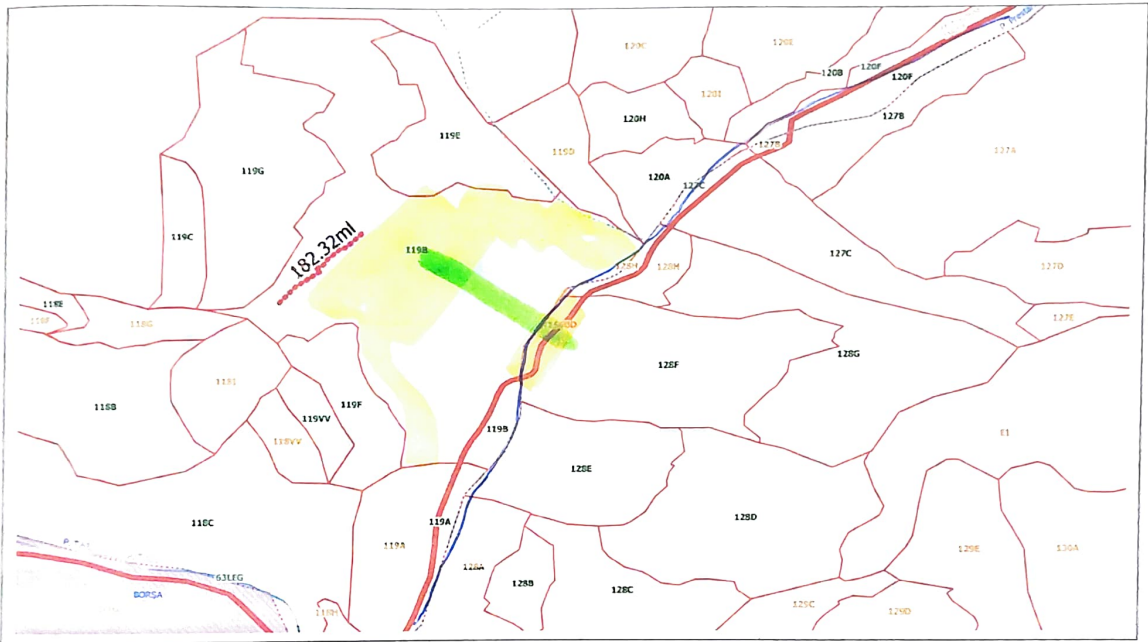

FF
 06
 2014

SCHITA PARCHETULUI

Partida nr.	Nr. SUMAL	UP	u.a	Natura produsului	Coordonate parchet		Coordonate platforma primara	
					LONG	LAT	LONG	LAT
194	2400853600210	VIII	119 B	ACC I	25.000801	47.688028	25.004078	47.685826

LEGENDA

Suprafata parchetului	
Platforma primara	
Drum de scos apropiat existent	
Drum de scos apropiat necesar	
Parau	
Caile de colectare tre /nu tre c prin proprietati private	
Platforma Primara este amplasata in afara fondului forestier national da /nu	