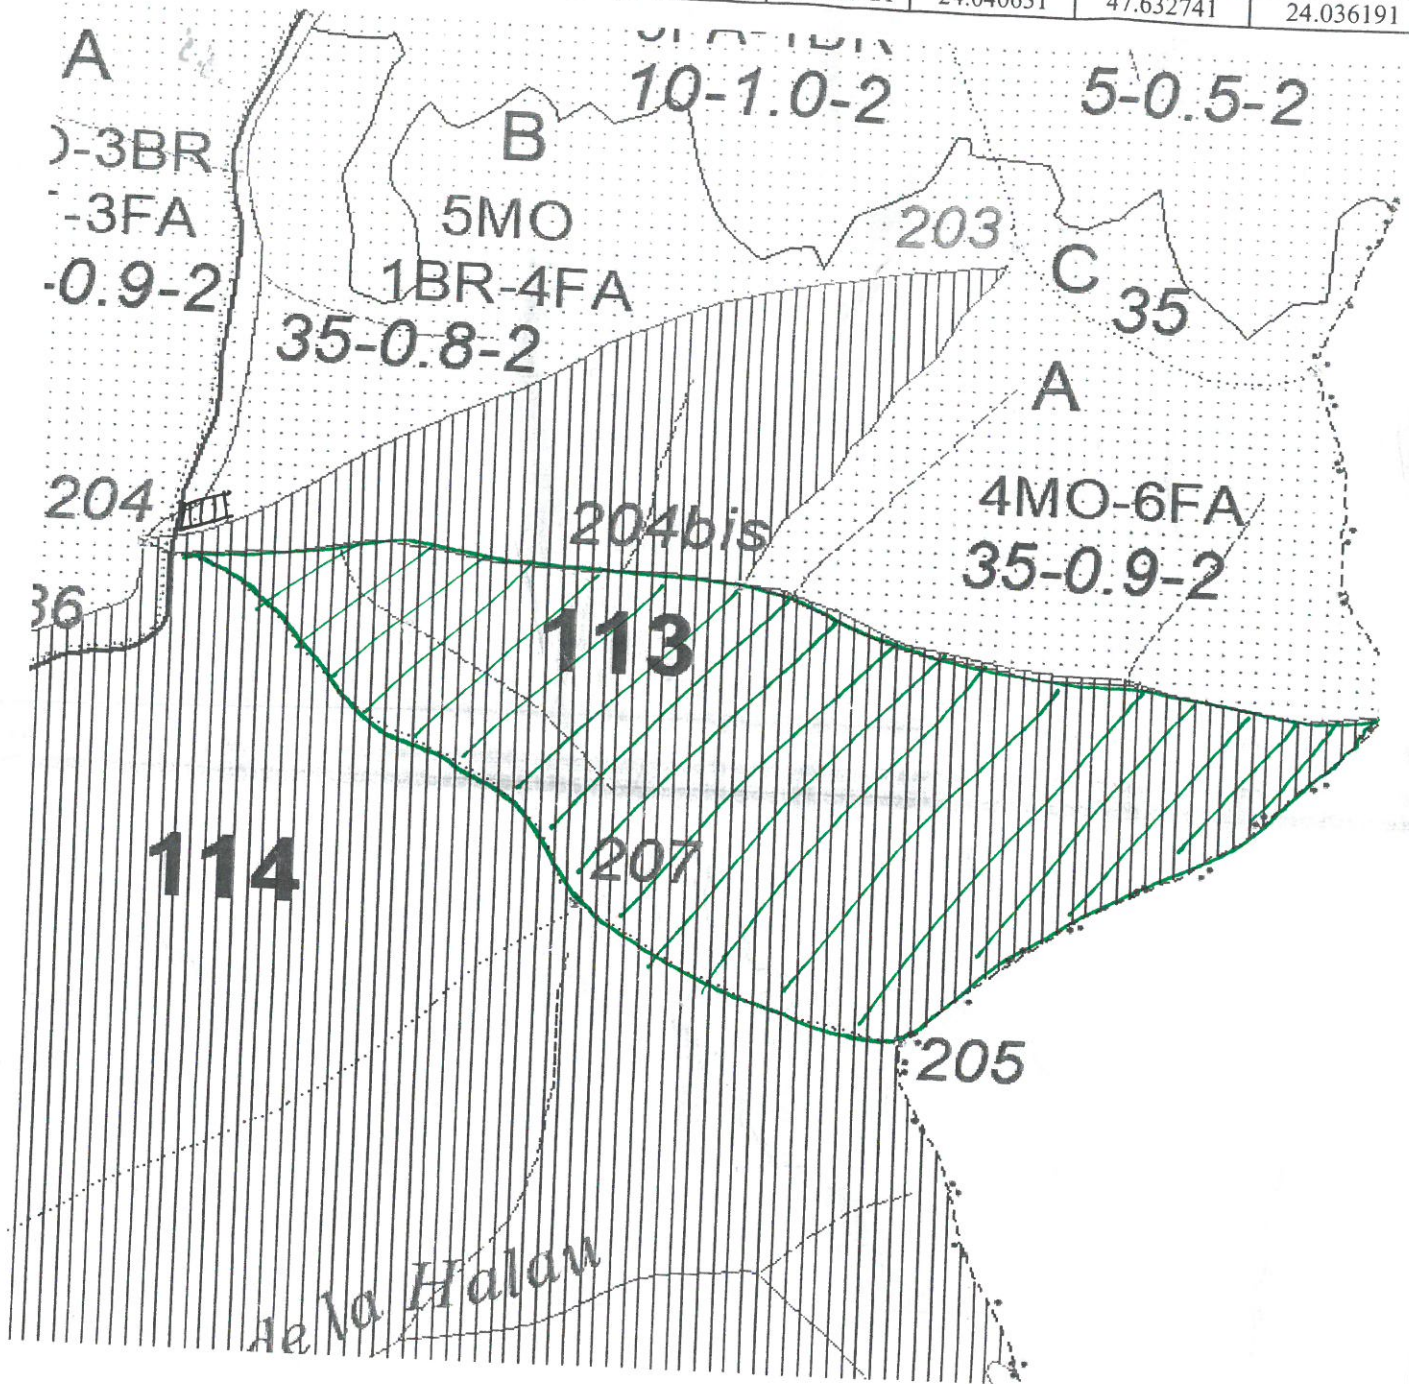

DIRECTIA SILVICA MARAMURES  
 OCOLUL SILVIC STRIMBU BAIUT

PARTIDA			UP	UA	COORDONATE GEOGRAFICE			
NR. FOND	NR.SUMAL	DENUMIRE			LAT APV	LONG APV	LAT PLPR	LONG PLPR
3379	2400145900460	Tocila	2	113	47.632521	24.040631	47.632741	24.036191

**LEGENDA:**

- Limita parchet : —
- Suprafata parchet: ▨
- Drum auto : —
- Platforma primara : ▨▨▨▨
- Cale de scos-apropiat : - - -