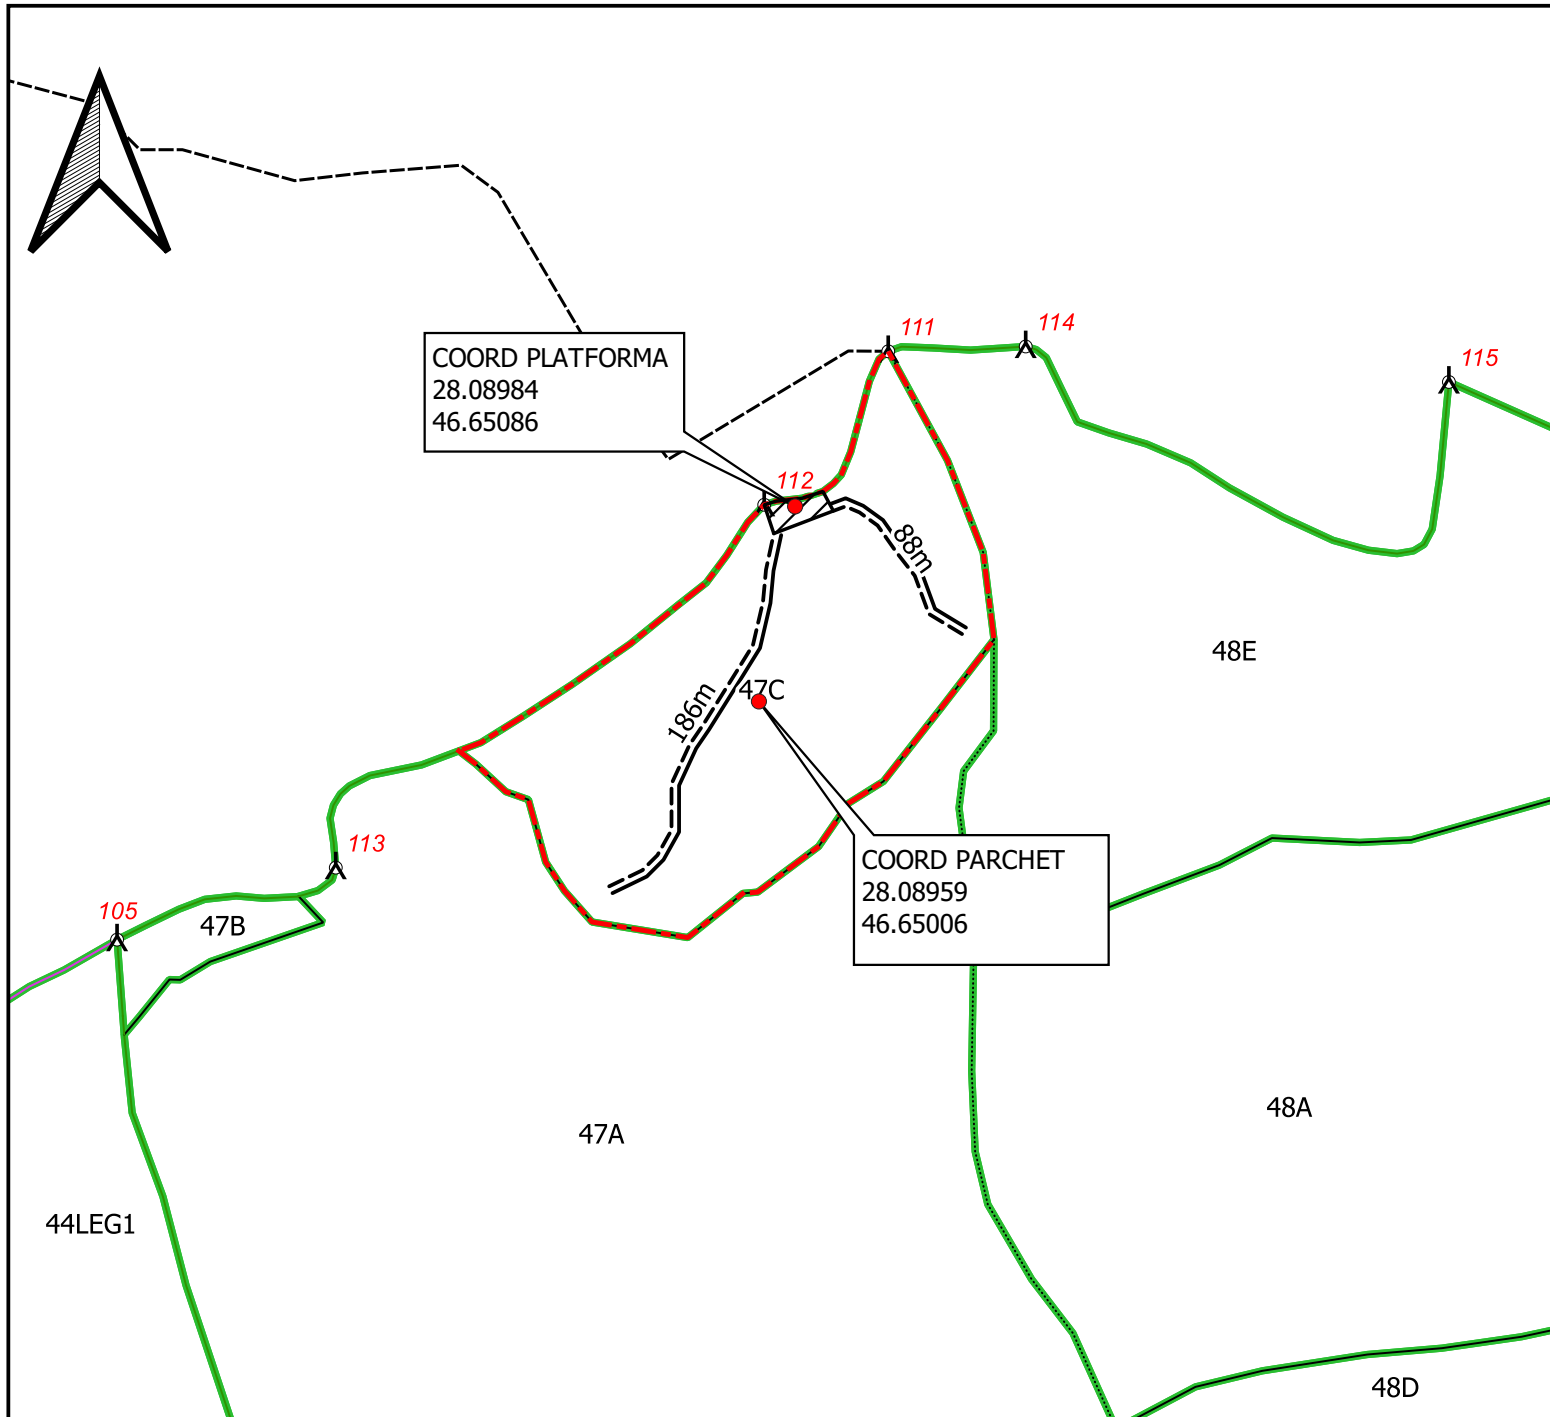

# Schita Parchet P 1190 SR VOLOSENI OS HUSI

## LEGENDA

- == Drum\_forestier
- == Drum\_tractor
- podet
- limita\_parchet
- limita\_postata
- == Accesibilitate
- platforma\_primara
- suprafata\_parchet
- suprafata\_postata

Intocmit,