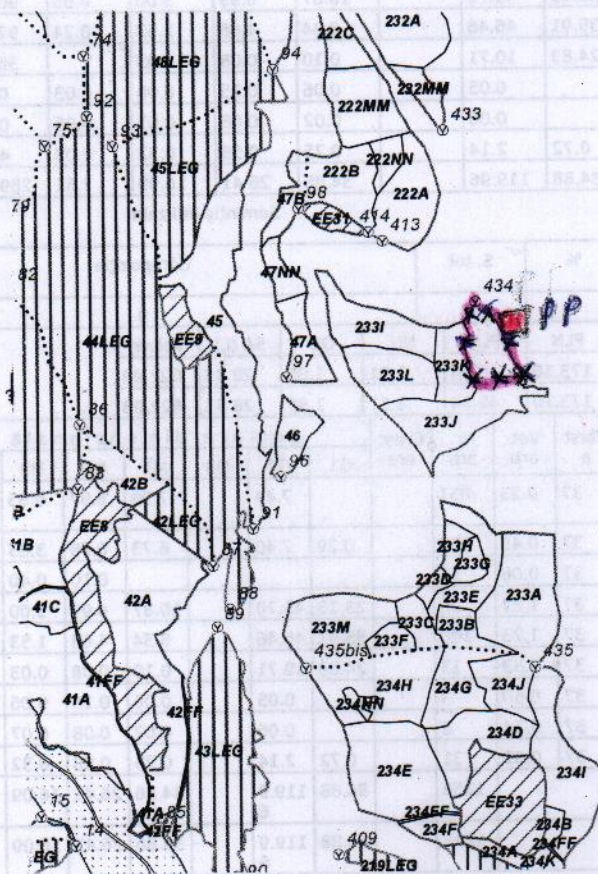

REGIA NAȚIONALĂ A PĂDURILOR – ROMSILVA
DIRECȚIA SILVICĂ GORJ
OCOLUL SILVIC CĂRBUNEȘTI

telefon: 0253/378130; fax: 0253/379235; cod fiscal: RO 1590120;
 Oraș TG-CĂRBUNEȘTI, str. Trandafirilor nr. 21, jud.Gorj

E-mail: oscarbunesti@tarquiu.rosilva.ro

SCHITA PARCHETULUI Viden
 PARTIDA NR 757 SUMAL 2200 153708200

UP	Ua	Volum mc	Suprafata ha	Fel taiere	Coordonate parchet		Coordonate platform primara	
					Lat N	Long E	Lat N	Long E
III	2337/1	622,98	2,50	Crâng	44,906072	23,509771	44,906778	23,510446

Legenda:

	Suprafata parchetului		Podet traversare
	Traseu de scos apropiat cu TAF	AAA	Stancarie
	Platforma primara	AA	Delimitare parchet cu ciocan <i>partea RP 36-11</i>
	Arbori morti		Ochiuri de regenerare
	izvor		