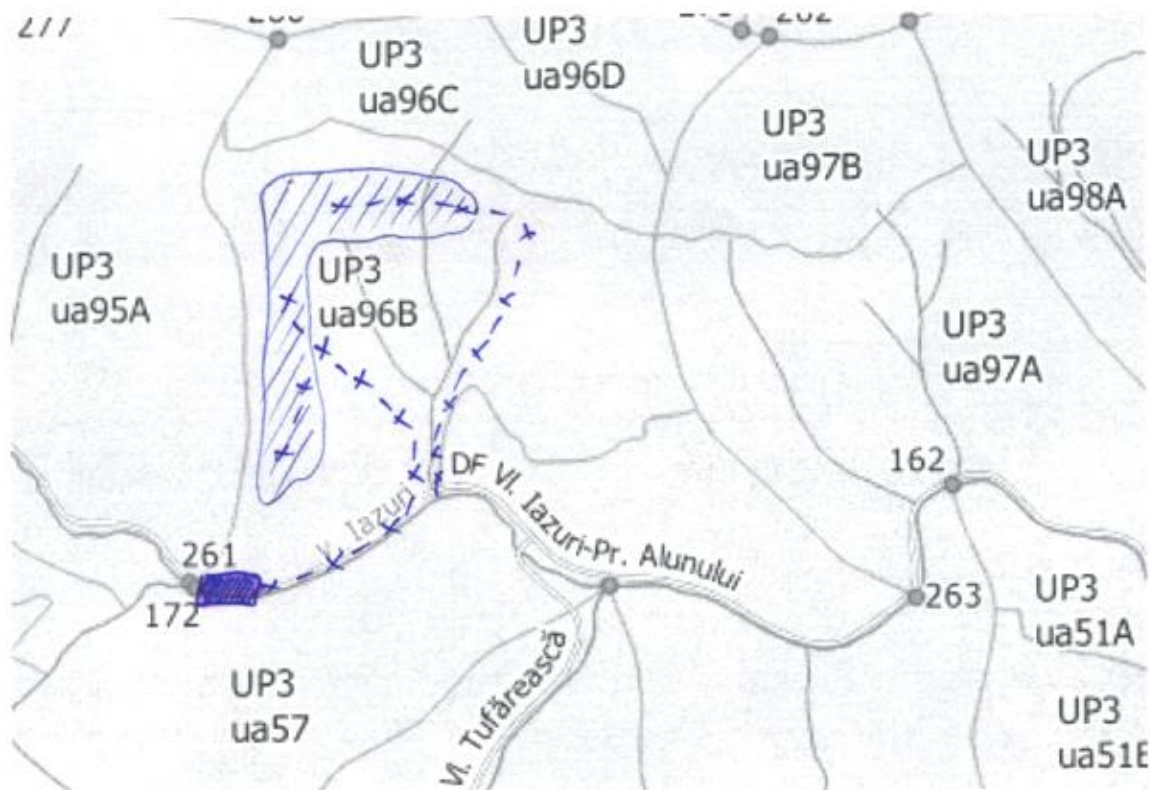

UP III – Poiana Rachitelii  
u.a. 96 B

Suprafata parchet -  
Traseu scos apropiat -  
Platforma primara -

Intocmit,  
Ing. Popescu Radu

Coordonate parchet Lat.- 45.724295  
long.-22.514065

Coordonate platforma primara Lat. - 45.721393  
long. -22.515556

- parchet

- traseu scos apropiat

- platformă primară.