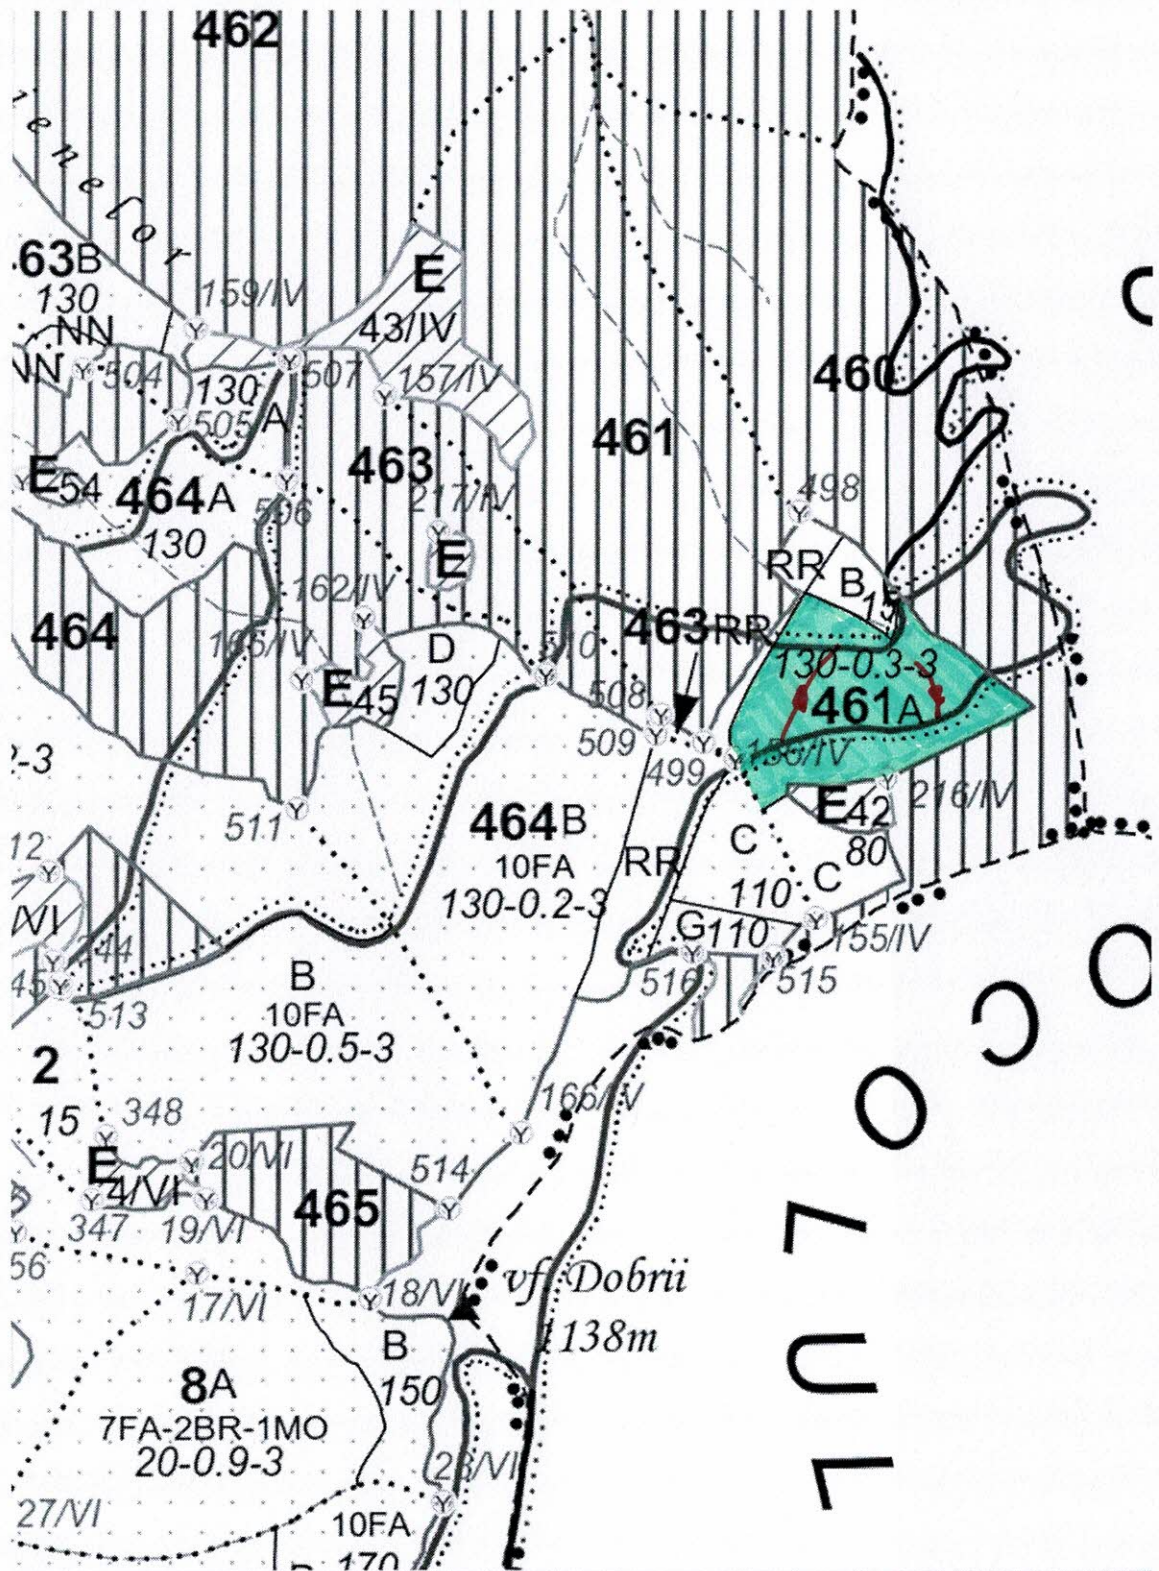

DIRECTIA SILVICA COVASNA

OCOLUL SILVIC BRETCU

Schita partidei: **497 Dobrele**

Anul de productie: **2024**

Amplasament

Unitate de productie: **I Oituz**

u.a. **461A**

		Coordonate	
suprafata parchet		parchet:	46.078709 ° N 26.431771 ° E
platforma primara		platforma primara:	46.079569 ° N 26.432448 ° E