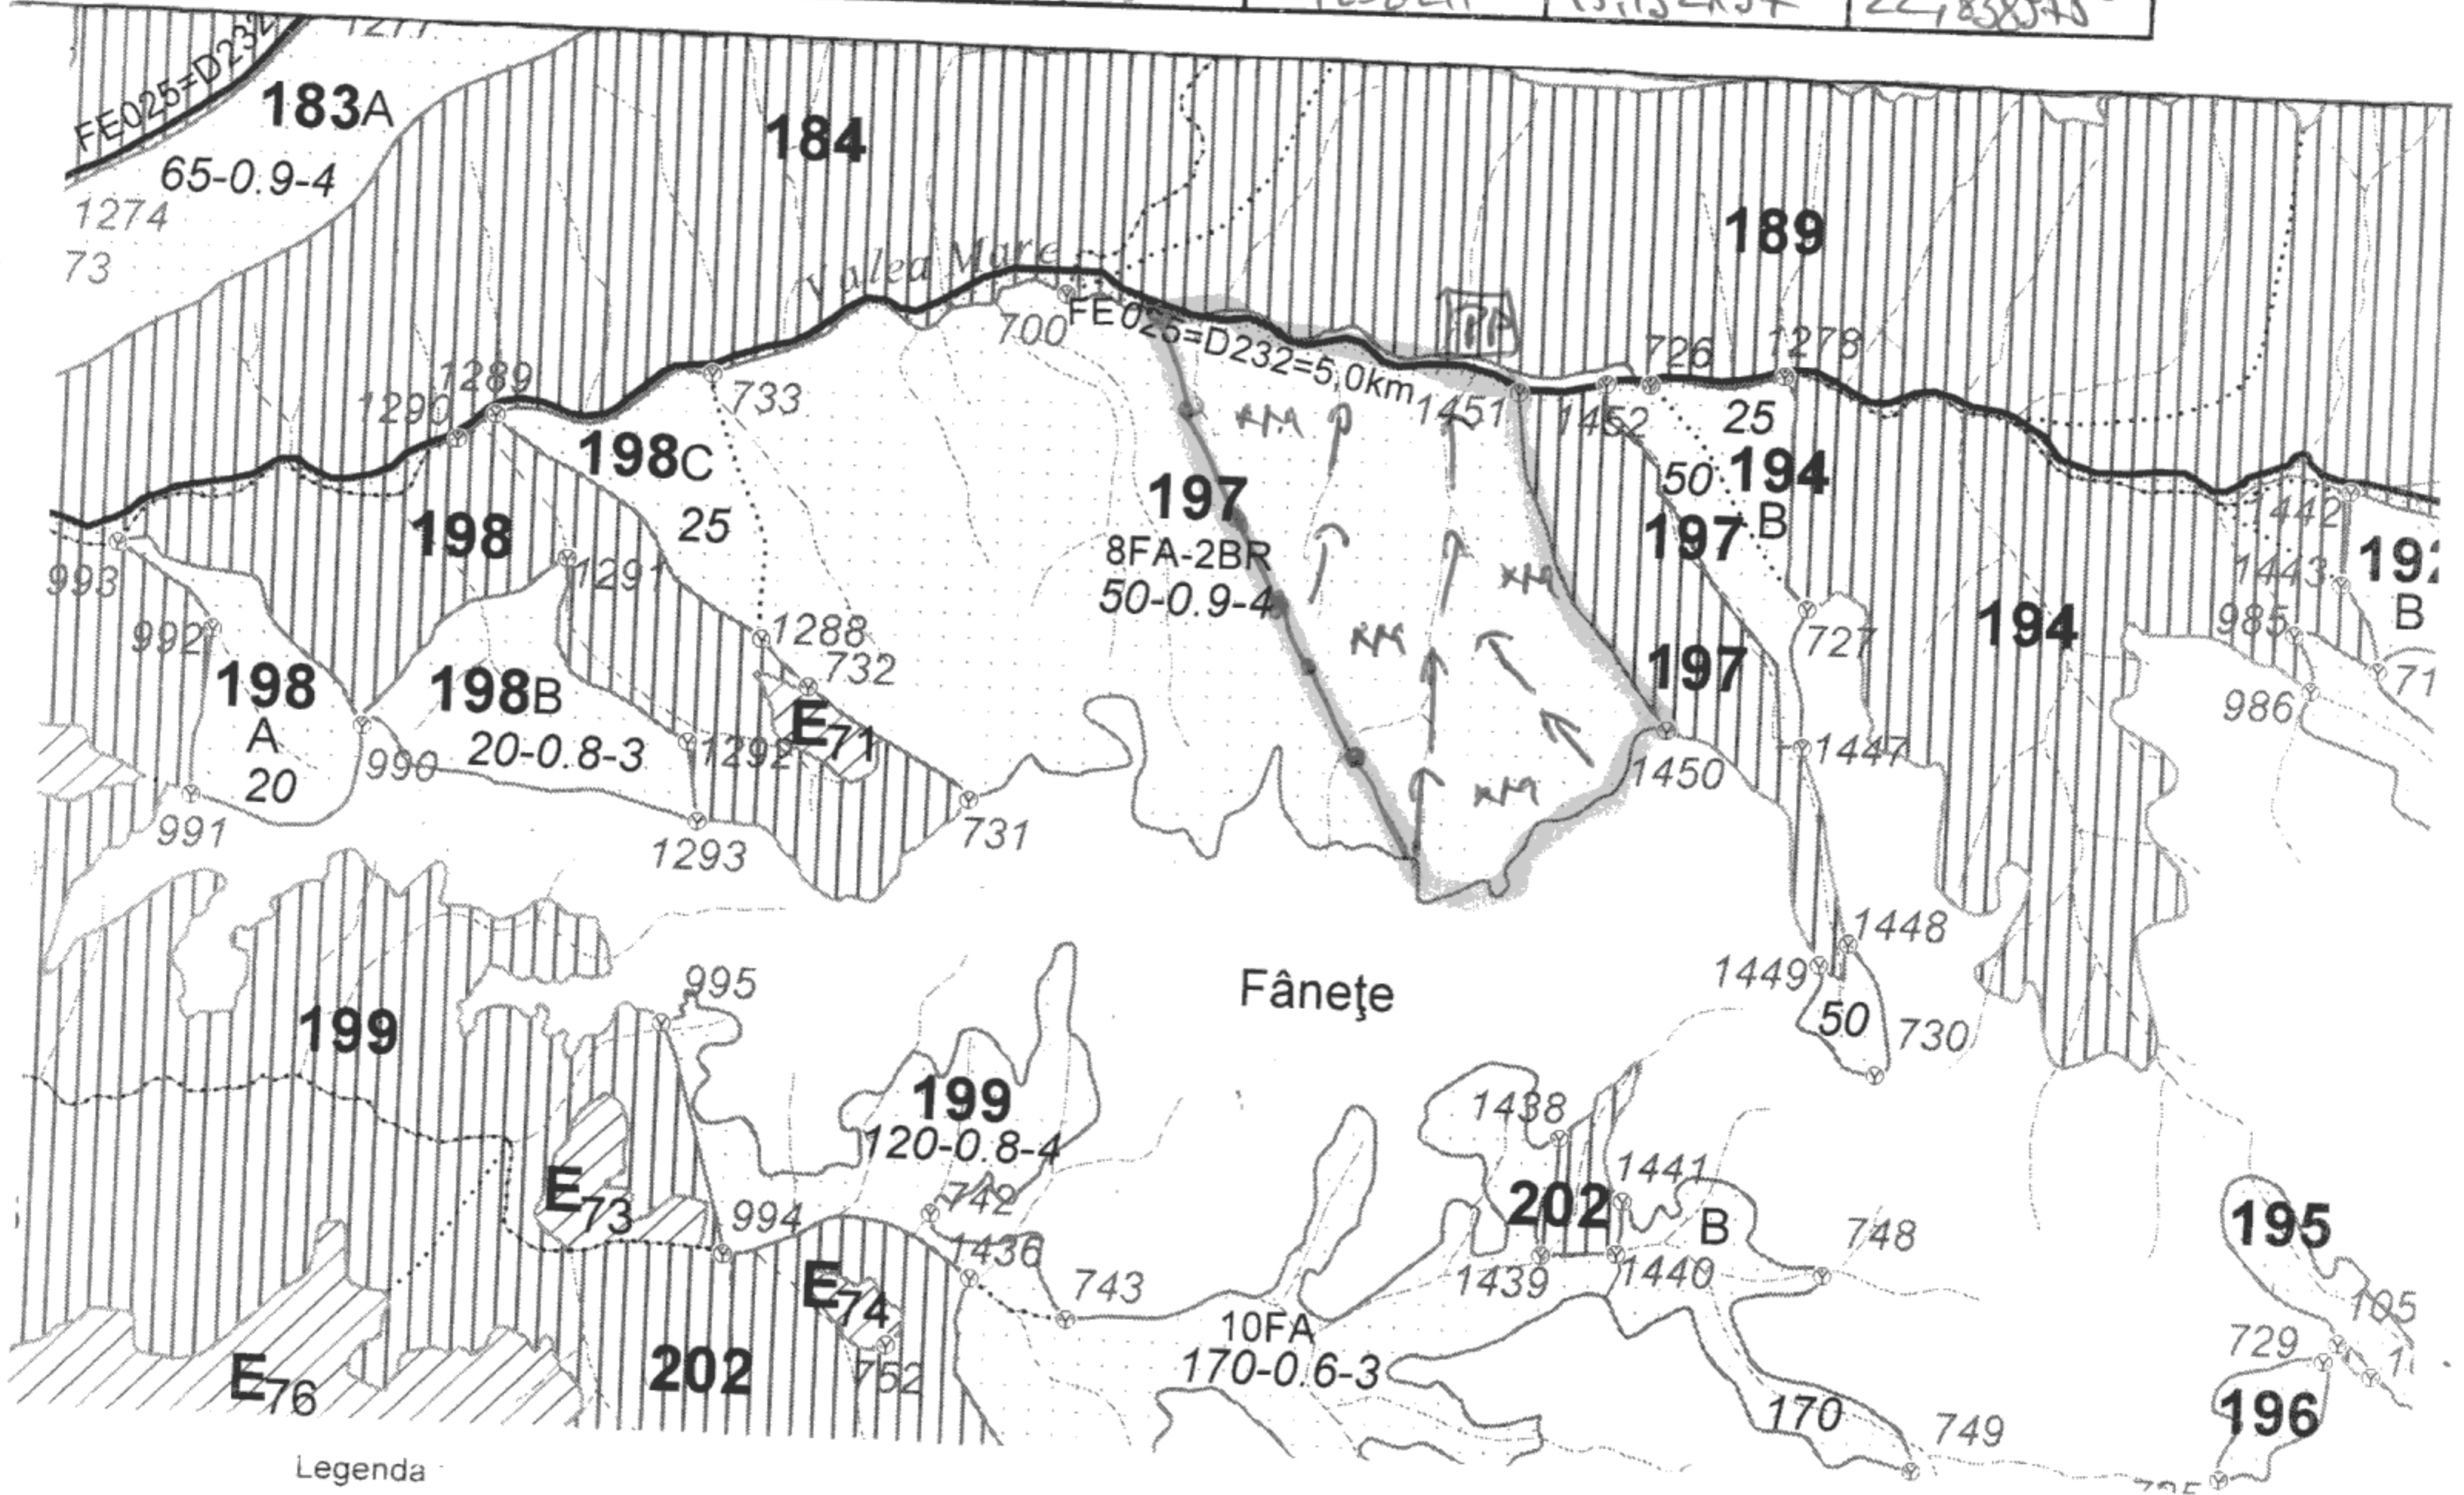

**REGIA NAȚIONALĂ A PĂDURILOR – ROMSILVA**  
**DIRECȚIA SILVICĂ GORJ**  
**OCOLUL SILVIC PADES**

Loc. Pades, sat Apa Neagra, CP 217326, jud. Gorj  
 telefon: 0253 374264; fax: 0253 471029; cod fiscal: 9247790;  
 E-mail: ospades@tarquiu.rosilva.ro

Contează pentru viitor!

SCHITA PARCHETULUI Valea Mare PARTIDA NR. 60 SUMAL 2600636900490

UP.	UA.	Volum mc	Suprafata ha	Fel taiere	COORDONATE APV		COORDONATE PLATFORMA	
					LATITUDINE :	LONGITUDINE :	LATITUDINE :	LONGITUDINE :
II	197X	380,83	13,50	SR	45,128354	22,838211	45,132197	22,838945

Legenda

	Suprafata Parchetului
	Platforma Primara
	Traseu de Scos apropiat
	Podet de traversare
	Arbori morti
	Suprafata cu semintiș utilizabil
	Arbori de limită
	Zona tampon parau

SEF OCOL  
 Ing. Duicu Marius-Daniel