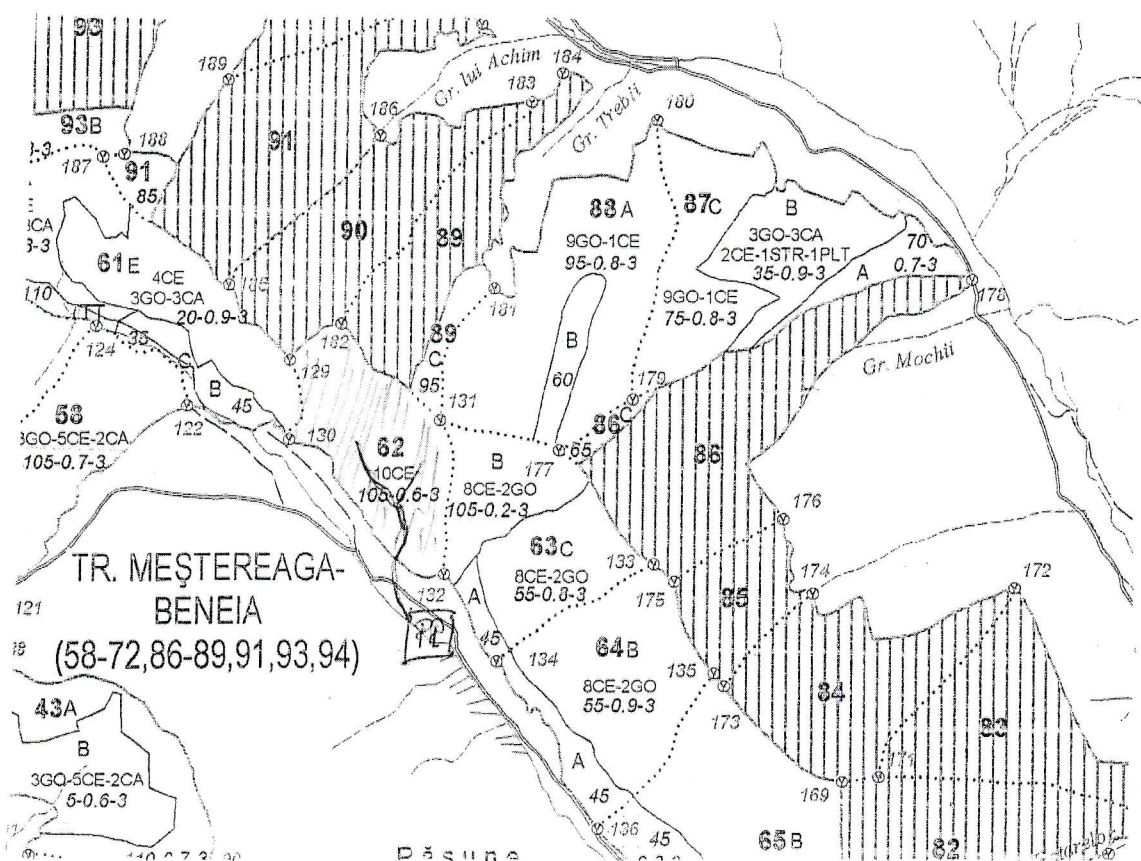

SCHITA PARCHETULUI

Partida: 185F-Fundu Meșteregii U.P. V; u.a. 62; Sup. 1,5 ha

Coordonate parchet: Lat. - 46.997457  
Long. - 23.11977

Coordonate platforma primara

Lat. - 46.993745

Long. - 23.123588

Nota: - platforma primara este situata in afara fondului forestier